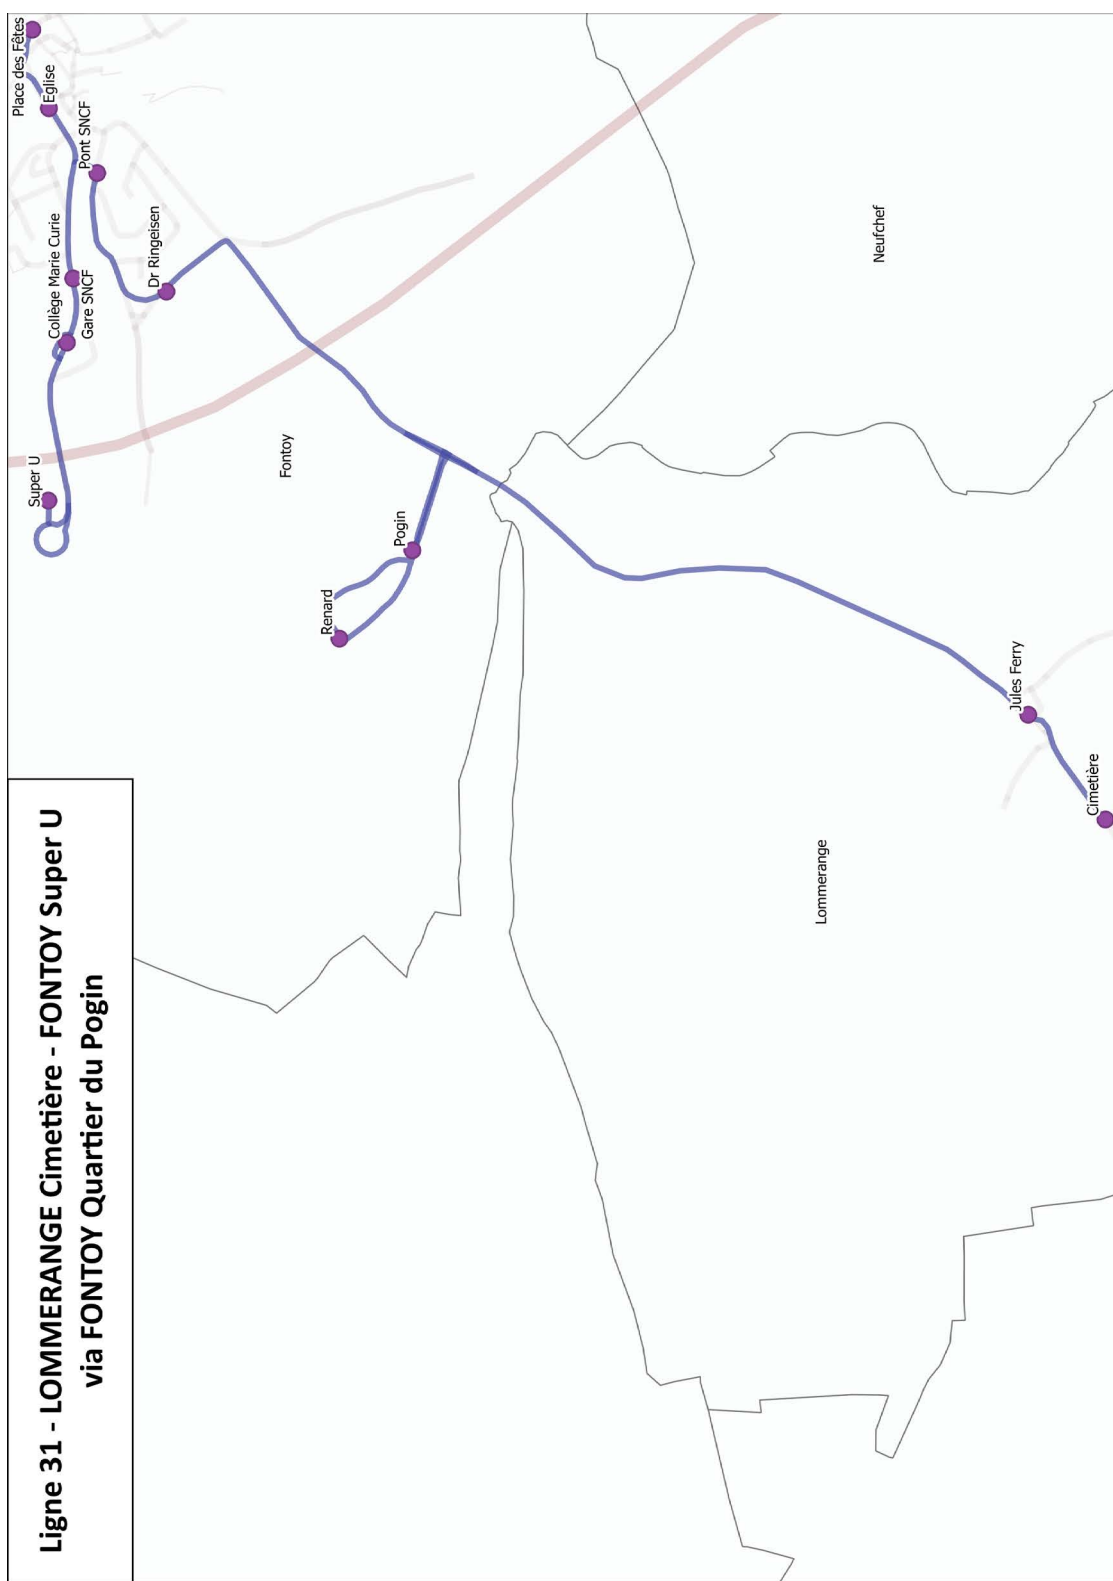

Ligne 31 - LOMMERANGE Cimetière - FONTOY Super U
via FONTOY Quartier du Pogin

31

FONTOY Super U

LOMMERANGE Cimetière

Du lundi au vendredi

FONTOY SUPER U	7:51	9:00	10:05	12:05	15:45	.....	17:17	18:15	.....
FONTOY COLLÈGE	7:53	9:02	10:07	12:07	15:47	16:46	17:19	18:17	19:05
FONTOY GARE	7:53	9:02	10:07	12:07	15:47	16:46	17:19	18:17	19:05
FONTOY EGLISE	7:54	9:03	10:08	12:08	15:48	16:47	17:20	18:18	19:06
FONTOY PLACE DES FÊTES	7:56	9:05	10:10	12:10	15:50	16:49	17:22	18:20	19:08
FONTOY EGLISE	7:57	9:06	10:11	12:11	15:51	16:50	17:23	18:21	19:09
FONTOY PONT SNCF	7:57	9:06	10:11	12:11	15:51	16:50	17:23	18:21	19:09
FONTOY POGIN	8:01	9:10	10:15	12:15	15:55	16:54	17:27	18:25	19:13
FONTOY RENARD	8:02	9:11	10:16	12:16	15:56	16:55	17:28	18:26	19:14
LOMMERANGE CENTRE (J.F)	8:08	9:17	10:22	12:22	16:02	17:01	17:34	18:32	19:20
LOMMERANGE CIMETIÈRE	8:09	9:18	10:23	12:23	16:03	17:02	17:35	18:33	19:21

LMJV LMJV

Samedi et vacances scolaires

FONTOY SUPER U	12:00	18:00
FONTOY COLLÈGE	12:02	18:02
FONTOY GARE	12:02	18:02
FONTOY EGLISE	12:03	18:03
FONTOY PLACE DES FÊTES	12:05	18:05
FONTOY EGLISE	12:06	18:06
FONTOY PONT SNCF	12:06	18:06
FONTOY POGIN	12:10	18:10
FONTOY RENARD	12:11	18:11
LOMMERANGE CENTRE (J.F)	12:17	18:17
LOMMERANGE CIMETIÈRE	12:18	18:18
	LS	LS

LÉGENDES
LMJV : CIRCULE LE LUNDI, MARDI, JEUDI, VENDREDI
ME : CIRCULE LE MERCREDI
SAM : CIRCULE LE SAMEDI
LS : CIRCULE DU LUNDI AU SAMEDI
LV : CIRCULE DU LUNDI AU VENDREDI