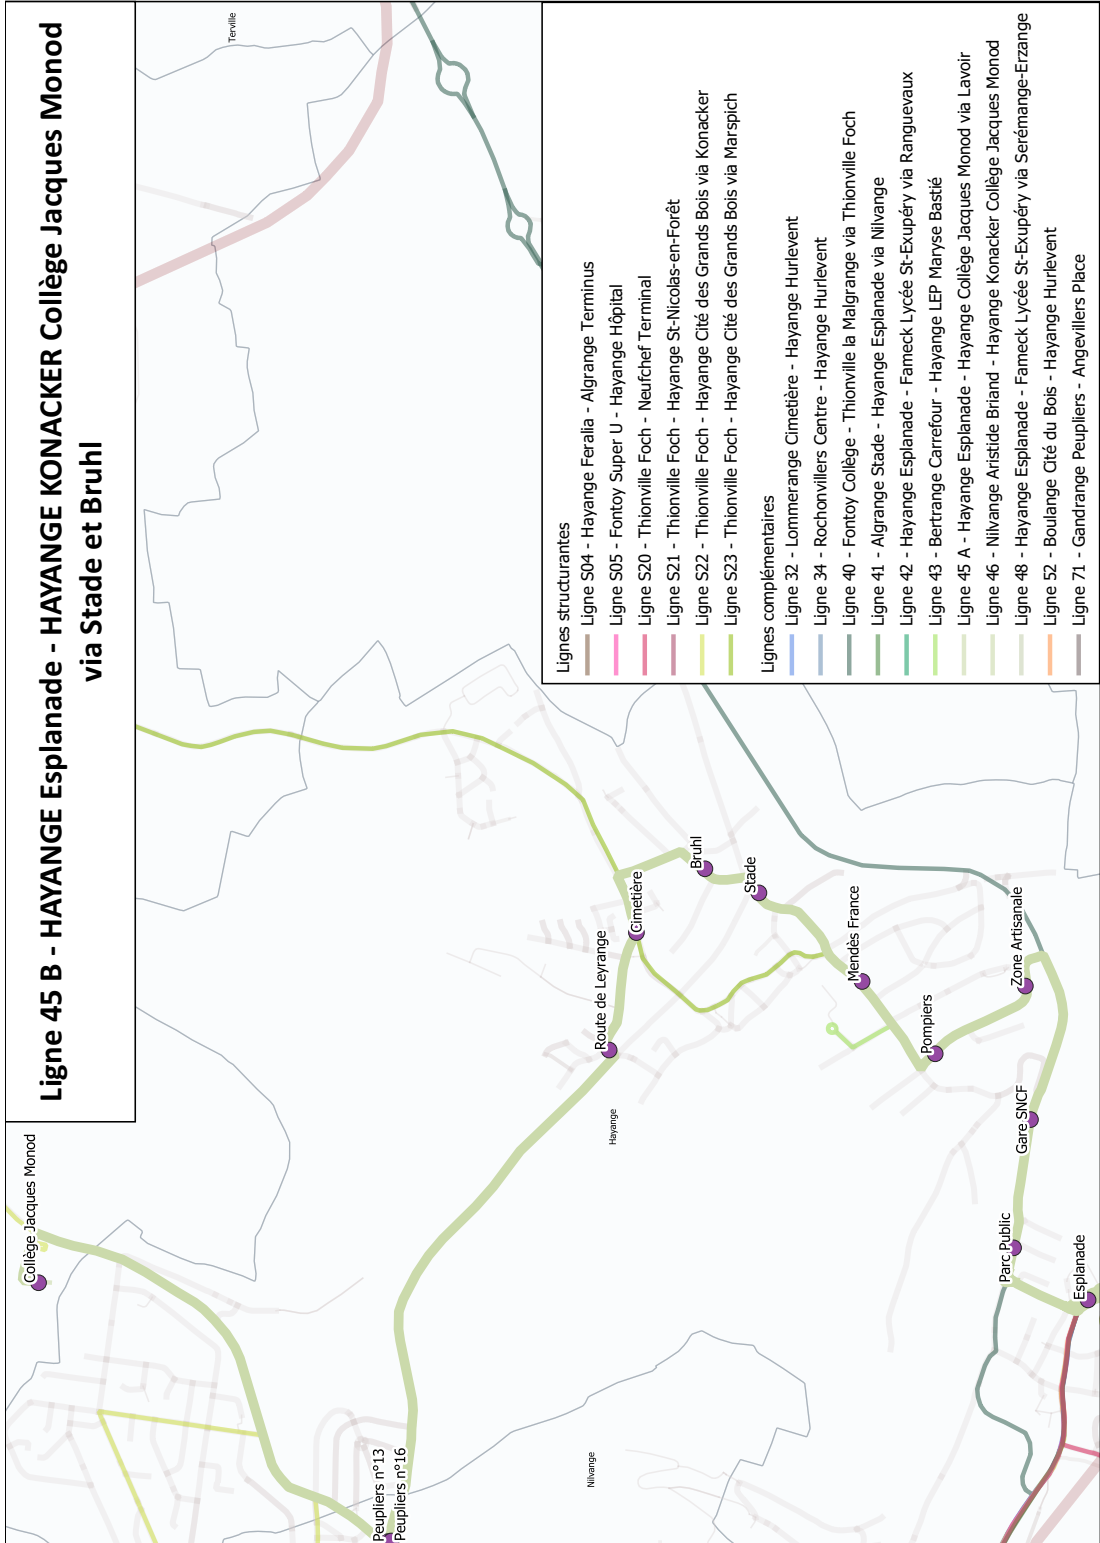

Toussaint 2023 : du samedi 21 octobre 2023 au lundi 6 novembre 2023

Noël 2023 : du samedi 23 décembre 2023 au lundi 8 janvier 2024

Hiver 2024 : du samedi 24 février 2024 au lundi 11 mars 2024

Printemps : du samedi 20 avril 2024 au lundi 6 mai 2024

INFORMEZ-VOUS

45 B

HAYANGE
Esplanade

HAYANGE
KONACKER
Collège Jacques
Monod

Du lundi au vendredi

HAYANGE	ESPLANADE	7:30	13:19
	PARC PUBLIC	7:31	13:20
	GARE SNCF	7:32	13:21
	ZONE ARTISANALE	7:33	13:22
	POMPIERS	7:34	13:23
HAYANGE MARSPICH	MENDÈS FRANCE	7:35	13:24
	STADE	7:36	13:25
	BRUHL	7:36	13:25
	CIMETIÈRE	7:37	13:26
	RTE DE LEYRANGE	7:38	13:27
NILVANGE	PEUPLIERS N° 13	7:42	13:31
HAYANGE KONACKER	MÉTROPOLE	7:43	13:32
	COLLÈGE	7:46	13:35

citeline
LE RÉSEAU DU SMITU THIONVILLE FENSCH

Ligne 45 B - HAYANGE Esplanade - HAYANGE KONACKER Collège Jacques Monod via Stade et Bruhl

45B

HAYANGE
KONACKER
Collège Jacques
Monod

HAYANGE
Esplanade

Du lundi au vendredi

HAYANGE KONACKER	COLLÈGE	12:00	15:40	16:45
	MÉTROPOLE	12:03	15:43	16:48
NILVANGE	PEUPLIERS N° 16	12:04	15:44	16:49
HAYANGE MARSPICH	RTÉ DE LEYRANGE	12:07	15:47	16:52
	CIMETIÈRE	12:08	15:48	16:53
	BRUHL	12:09	15:49	16:54
	STADE	12:09	15:49	16:54
	MENDÈS FRANCE	12:10	15:50	16:55
HAYANGE	POMPIERS	12:11	15:51	16:56
	ZONE ARTISANALE	12:12	15:52	16:57
	GARE SNCF	12:14	15:54	16:59
	PARC PUBLIC	12:15	15:55	17:00
	ESPLANADE	12:16	15:56	17:01
		LMJV	LMJV	