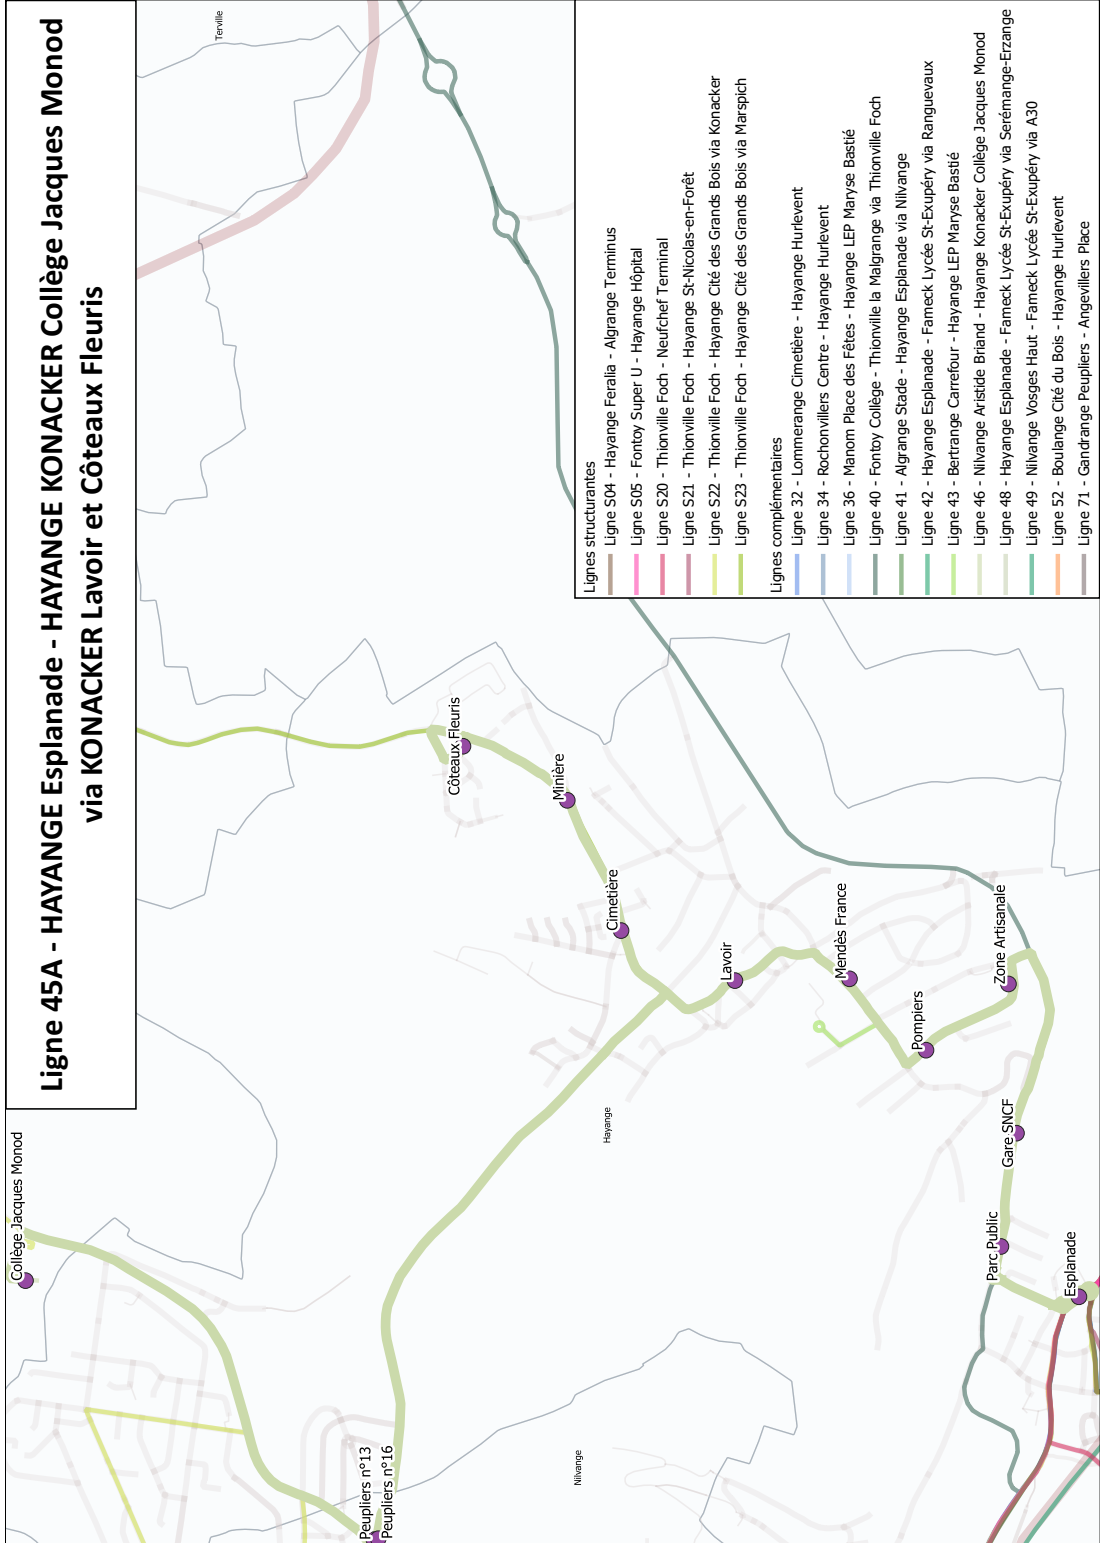

Ligne 45A - HAYANGE Esplanade - HAYANGE KONACKER Collège Jacques Monod via KONACKER Lavoir et Côteaux Fleuris

45A

HAYANGE
KONACKER
Collège Jacques
Monod

HAYANGE
Esplanade

Du lundi au vendredi

HAYANGE KONACKER	COLLÈGE	12:00	15:40	16:45
	MÉTROPOLE	12:03	15:43	16:48
NILVANGE	PEUPLIERS N° 16	12:03	15:43	16:48
	R. DE LIAISON N° 1	12:07	15:47	16:52
HAYANGE MARSPICH	CIMETIÈRE	12:08	15:48	16:53
	MINIÈRE	12:09	15:49	16:54
	RTE DE VOLKRANGE	12:09	15:49	16:54
	COTEAUX FLEURIS	12:10	15:50	16:55
	MINIÈRE	12:11	15:51	16:56
	CIMETIÈRE	12:12	15:52	16:57
	LAVOIR	12:12	15:52	16:57
	MENDÈS FRANCE	12:13	15:53	16:58
	POMPIERS	12:14	15:54	16:59
	ZONE ARTISANALE	12:15	15:55	17:00
HAYANGE	GARE SNCF	12:16	15:56	17:01
	PARC PUBLIC	12:17	15:57	17:02
	ESPLANADE	12:18	15:58	17:03

LMJV LMJV

LÉGENDES

- LMJV : CIRCULE LE LUNDI, MARDI, JEUDI, VENDREDI
- ME : CIRCULE LE MERCREDI
- SAM : CIRCULE LE SAMEDI
- LS : CIRCULE DU LUNDI AU SAMEDI
- LV : CIRCULE DU LUNDI AU VENDREDI