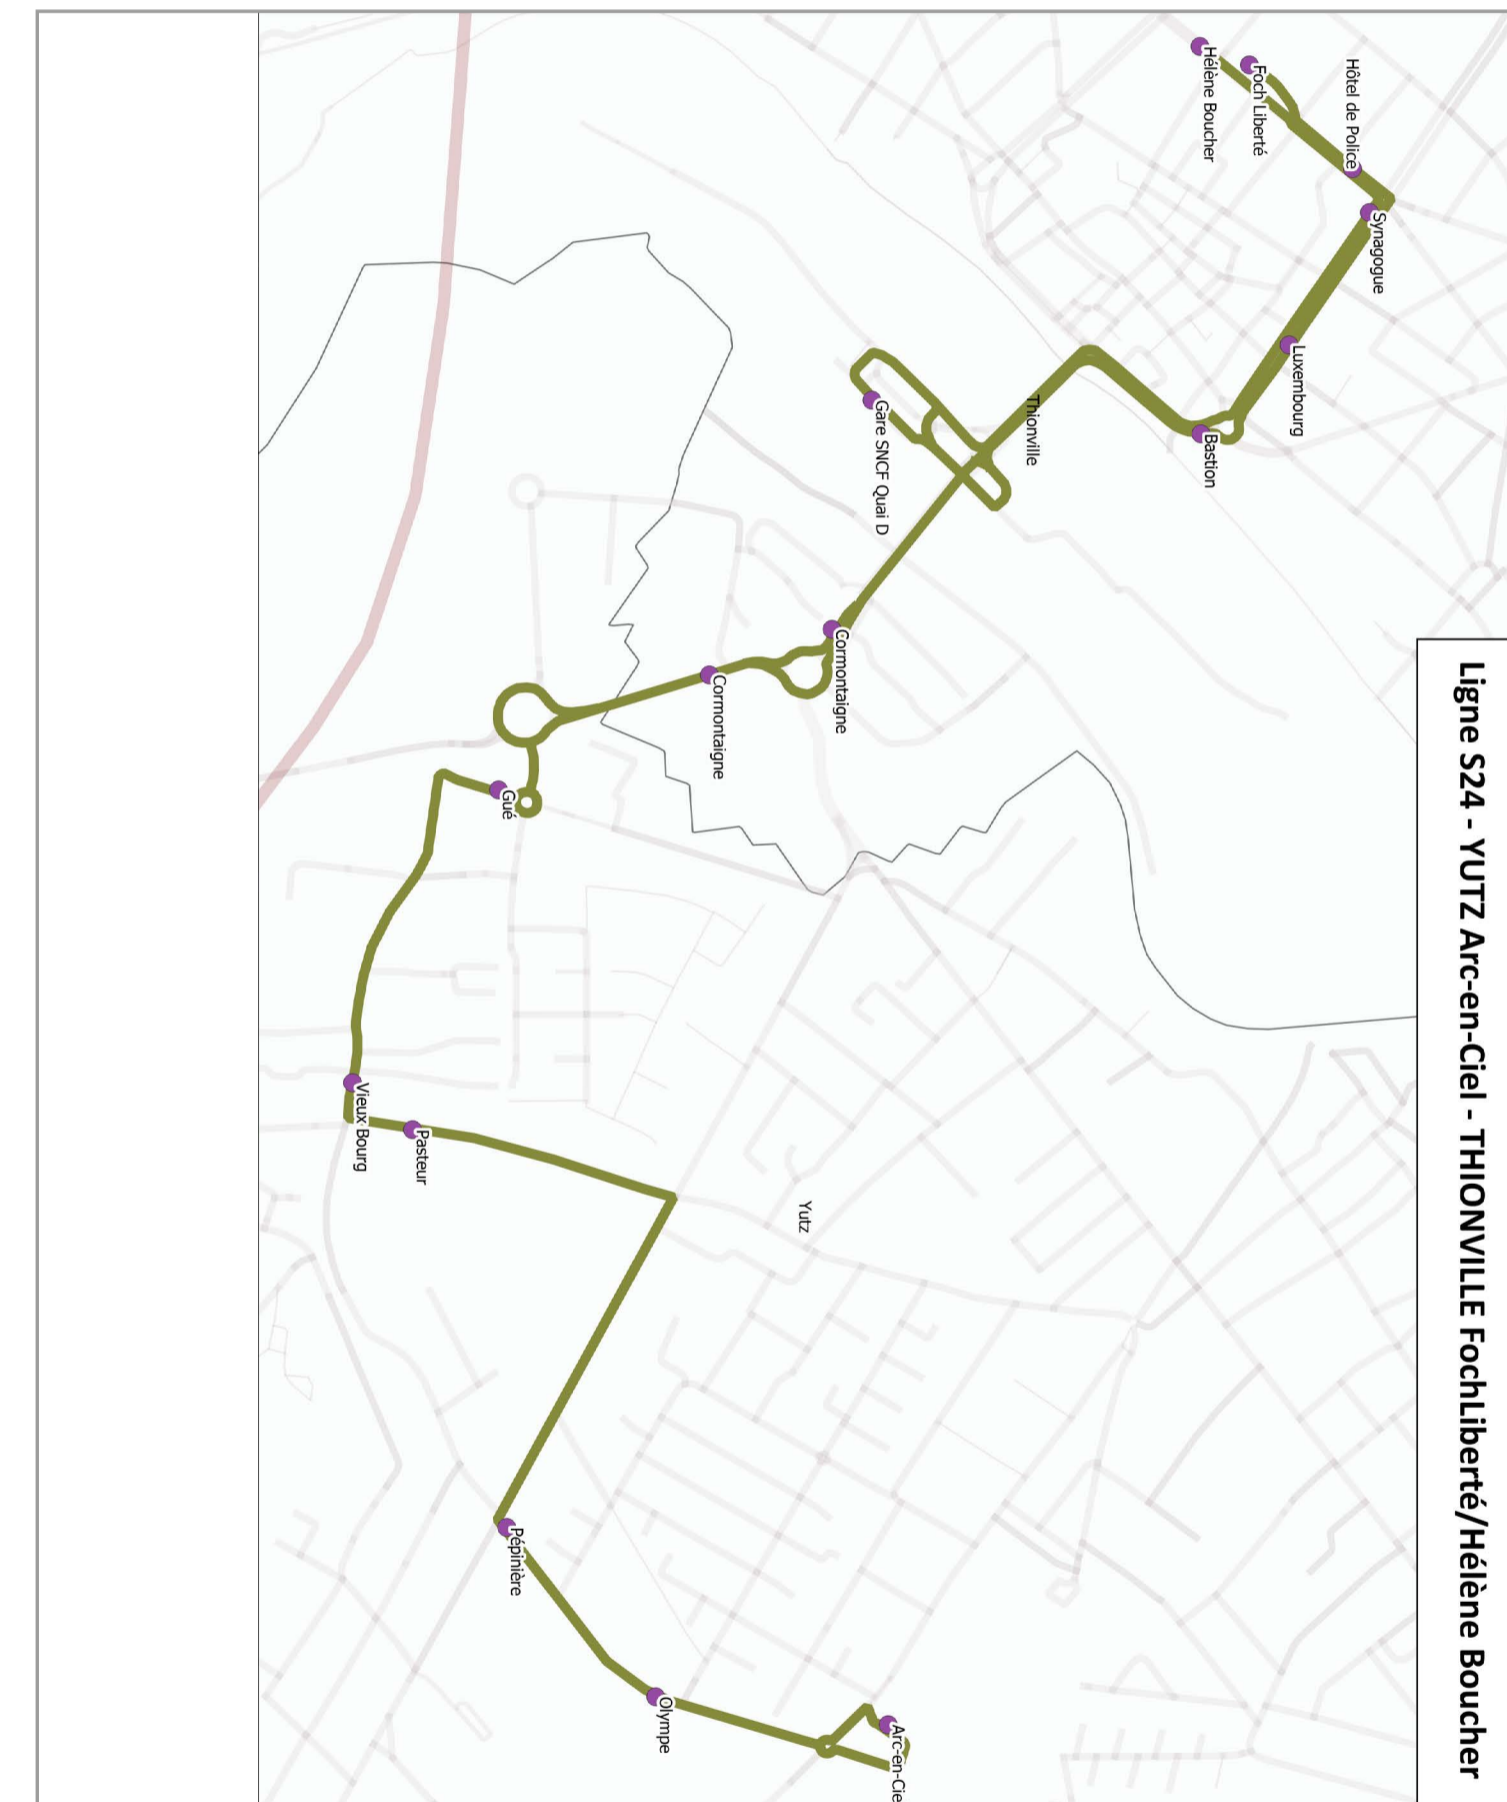

Vacances scolaires

THIONVILLE HÉLÈNE BOUCHER	5:40	6:30	7:26	8:25	9:25	10:20	11:20	12:15	13:15	14:15	15:15	16:15	17:15	18:15	19:15	20:15
THIONVILLE SYNAGOGUE	5:42	6:32	7:28	8:27	9:27	10:22	11:22	12:17	13:17	14:17	15:17	16:17	17:17	18:17	19:17	20:17
THIONVILLE LUXEMBOURG	5:43	6:33	7:29	8:28	9:28	10:23	11:23	12:18	13:18	14:18	15:18	16:18	17:18	18:18	19:18	20:18
THIONVILLE GARE SNCF	5:48	6:38	7:34	8:35	9:35	10:30	11:28	12:23	13:25	14:25	15:25	16:25	17:25	18:25	19:25	20:23
THIONVILLE CORMONTAIGNE	5:50	6:40	7:36	8:37	9:37	10:32	11:30	12:25	13:27	14:27	15:27	16:27	17:27	18:27	19:27	20:25
YUTZ GUÉ	5:52	6:43	7:39	8:39	9:39	10:35	11:33	12:28	13:30	14:30	15:30	16:30	17:30	18:30	19:30	20:27
YUTZ VIEUX BOURG	5:54	6:44	7:40	8:41	9:41	10:36	11:34	12:29	13:31	14:31	15:31	16:31	17:32	18:32	19:31	20:29
YUTZ PASTEUR	5:54	6:45	7:41	8:41	9:41	10:37	11:35	12:30	13:32	14:32	15:32	16:32	17:33	18:33	19:32	20:29
YUTZ PÉPINIÈRE	5:57	6:49	7:44	8:44	9:44	10:41	11:39	12:34	13:36	14:36	15:36	16:36	17:37	18:36	19:35	20:32
YUTZ OLYMPE	5:58	6:50	7:45	8:45	9:45	10:42	11:40	12:35	13:37	14:37	15:37	16:37	17:38	18:37	19:36	20:33
YUTZ ARC EN CIEL	6:00	6:53	7:48	8:47	9:47	10:45	11:43	12:38	13:40	14:40	15:40	16:40	17:41	18:39	19:38	20:35

LV LV LV LV LV LV LV LV LV LV LV LV LV LV LV LV LV

Ligne S24 - YUTZ Arc-en-Ciel - THIONVILLE Fochliberté/Hélène Boucher

LÉGENDES

- : CIRCULE LE LUNDI, MARDI, JEUDI, VENDREDI
- : CIRCULE LE MERCREDI
- : CIRCULE LE SAMEDI
- : CIRCULE DU LUNDI AU SAMEDI
- : CIRCULE DU LUNDI AU VENDREDI