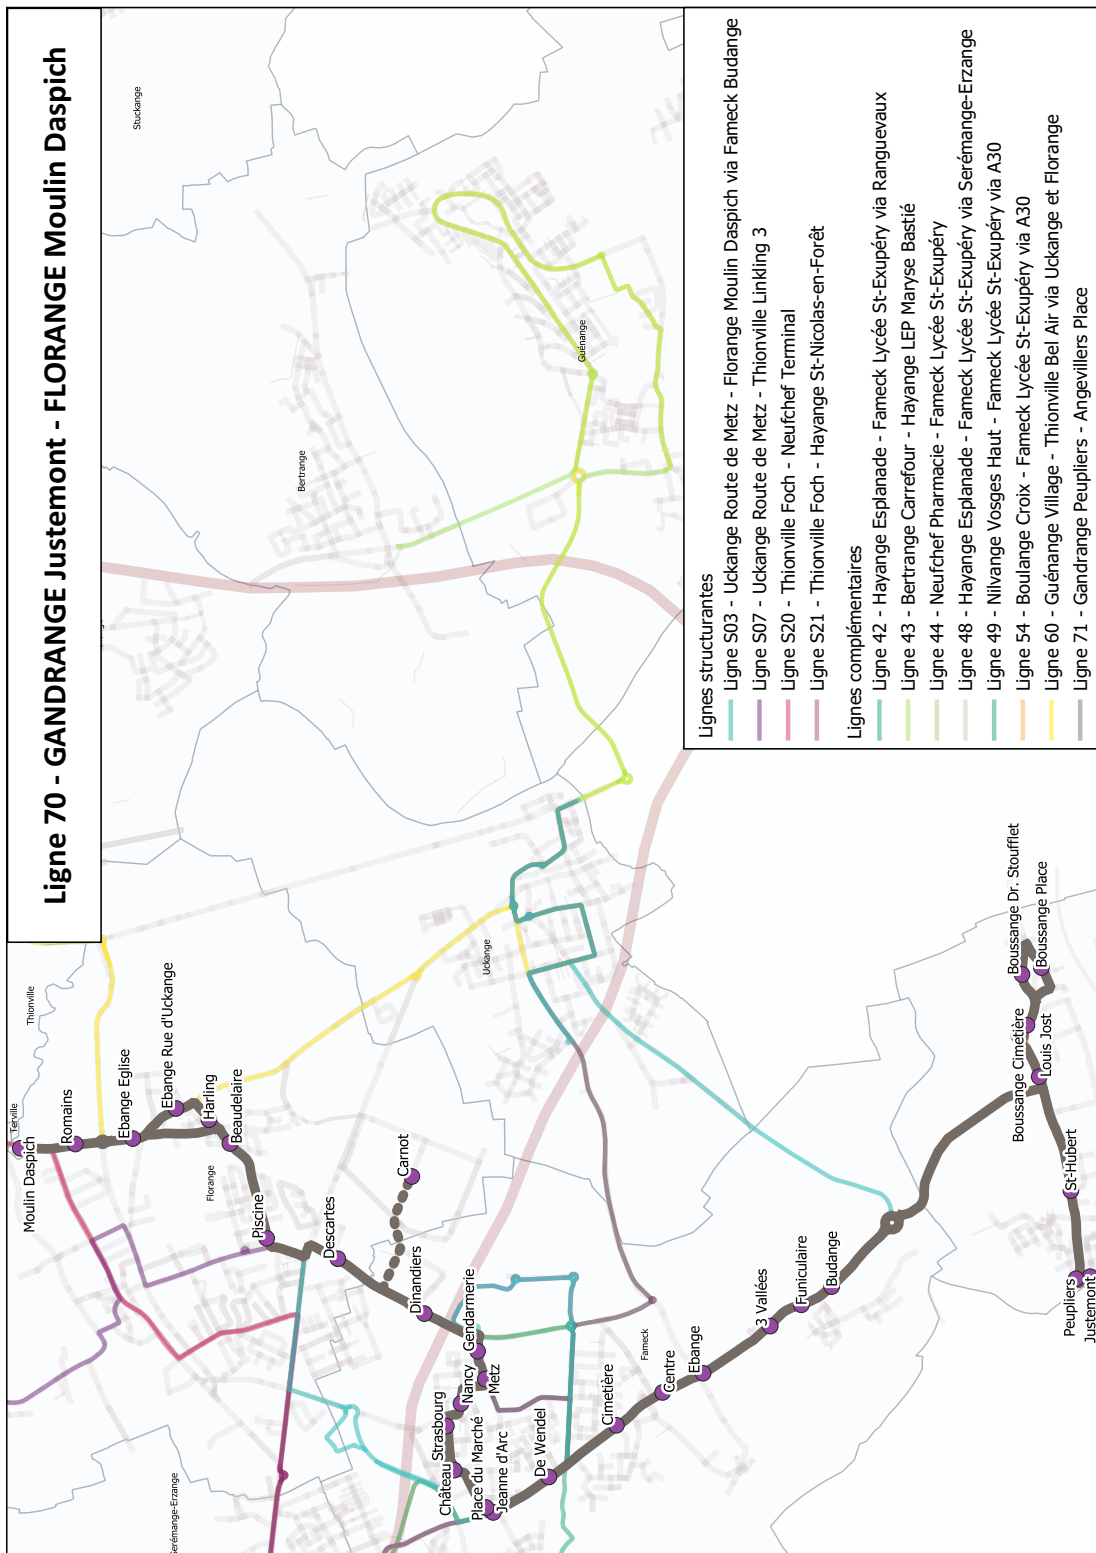

Ligne 70 - GANDRANGE Justemont - FLORANGE Moulin Daspich

70

Du lundi au vendredi

FLORANGE	MOULIN DASPICH	7:06	8:12	13:06	17:50	19:05	
	ROMAINS	7:07	8:13	13:07	17:51	19:06	
	EBANGE EGLISE	7:08	8:14	13:08	17:52	19:07	
	EBANGE RUE D'UCKANGE	7:09	8:15	13:09	17:53	19:08	
	HARLING	7:10	8:16	13:10	17:54	19:09	
	BAUDELAIRE	7:10	8:16	13:10	17:54	19:09	
	PISCINE	7:12	8:18	13:12	17:56	19:11	
	DESCARTES	7:13	8:20	13:13	17:57	19:12	
	CARNOT	.....	8:23	.....	.....	.....	
	FAMECK	DINANDIERS	7:15	8:25	13:15	17:59	19:14
GENDARMERIE		7:16	8:26	13:16	18:00	19:15	
METZ		7:16	8:26	13:16	18:00	19:15	
NANCY		7:17	8:27	13:17	18:01	19:16	
STRASBOURG		7:18	8:28	13:18	18:02	19:17	
CHÂTEAU		7:18	8:28	13:18	18:02	19:17	
PLACE DU MARCHÉ		7:19	8:29	13:19	18:03	19:18	
JEANNE D'ARC		7:19	8:29	13:19	18:03	19:18	
DE WENDEL		7:20	8:30	13:20	18:04	19:19	
CIMETIÈRE		7:22	8:32	13:22	18:06	19:21	
GANDRANGE	CENTRE	7:22	8:32	13:22	18:06	19:21	
	EDANGE	7:23	8:33	13:23	18:07	19:22	
	3 VALLÉES	7:24	8:34	13:24	18:08	19:23	
	FUNICULAIRE	7:24	8:34	13:24	18:08	19:23	
	BUDANGE	7:25	8:35	13:25	18:09	19:24	
	BOUSSANGE CIMETIÈRE	7:30	8:40	13:30	18:14	19:29	
	BOUSSANGE PLACE	7:32	8:42	13:32	18:16	19:31	
	BOUSSANGE DR STOUFFLET	7:33	8:43	13:33	18:17	19:32	
	BOUSSANGE CIMETIÈRE	7:34	8:44	13:34	18:18	19:33	
	LOUIS JOST	7:35	8:45	13:35	18:19	19:34	
GANDRANGE	ST HUBERT	7:36	8:46	13:36	18:20	19:35	
	PEUPLIERS	7:38	8:48	13:38	18:22	19:37	
	JUSTEMONT	7:38	8:48	13:38	18:22	19:37	

FLORANGE
Moulin Daspich

GANDRANGE
Justemont

Samedi et vacances scolaires

FLORANGE	MOULIN DASPICH	7:06	7:35	8:12	17:50	19:05	
	ROMAINS	7:07	7:36	8:13	17:51	19:06	
	EBANGE EGLISE	7:08	7:37	8:14	17:52	19:07	
	EBANGE RUE D'UCKANGE	7:09	7:38	8:15	17:53	19:08	
	HARLING	7:10	7:39	8:16	17:54	19:09	
	BAUDELAIRE	7:10	7:39	8:16	17:54	19:09	
	PISCINE	7:12	7:41	8:18	17:56	19:11	
	DESCARTES	7:13	7:42	8:20	17:57	19:12	
	CARNOT	.....	.....	8:23	.....	.....	
	FAMECK	DINANDIERS	7:15	7:44	8:25	17:59	19:14
GENDARMERIE		7:16	7:45	8:26	18:00	19:15	
METZ		7:16	7:45	8:26	18:00	19:15	
NANCY		7:17	7:46	8:27	18:01	19:16	
STRASBOURG		7:18	7:47	8:28	18:02	19:17	
CHÂTEAU		7:18	7:47	8:28	18:02	19:17	
PLACE DU MARCHÉ		7:19	7:48	8:29	18:03	19:18	
JEANNE D'ARC		7:19	7:48	8:29	18:03	19:18	
DE WENDEL		7:20	7:49	8:30	18:04	19:19	
CIMETIÈRE		7:22	7:51	8:32	18:06	19:21	
GANDRANGE	CENTRE	7:22	7:51	8:32	18:06	19:21	
	EDANGE	7:23	7:52	8:33	18:07	19:22	
	3 VALLÉES	7:24	7:53	8:34	18:08	19:23	
	FUNICULAIRE	7:24	7:53	8:34	18:08	19:23	
	BUDANGE	7:25	7:54	8:35	18:09	19:24	
	BOUSSANGE CIMETIÈRE	7:30	7:59	8:40	18:14	19:29	
	BOUSSANGE PLACE	7:32	8:01	8:42	18:16	19:31	
	BOUSSANGE DR STOUFFLET	7:33	8:02	8:43	18:17	19:32	
	BOUSSANGE CIMETIÈRE	7:34	8:03	8:44	18:18	19:33	
	LOUIS JOST	7:35	8:04	8:45	18:19	19:34	
GANDRANGE	ST HUBERT	7:36	8:05	8:46	18:20	19:35	
	PEUPLIERS	7:38	8:07	8:48	18:22	19:37	
	JUSTEMONT	7:38	8:07	8:48	18:22	19:37	

LÉGENDES

- LMJV : CIRCULE LE LUNDI, MARDI, JEUDI, VENDREDI
- ME : CIRCULE LE MERCREDI
- SAM : CIRCULE LE SAMEDI
- LS : CIRCULE DU LUNDI AU SAMEDI
- LV : CIRCULE DU LUNDI AU VENDREDI