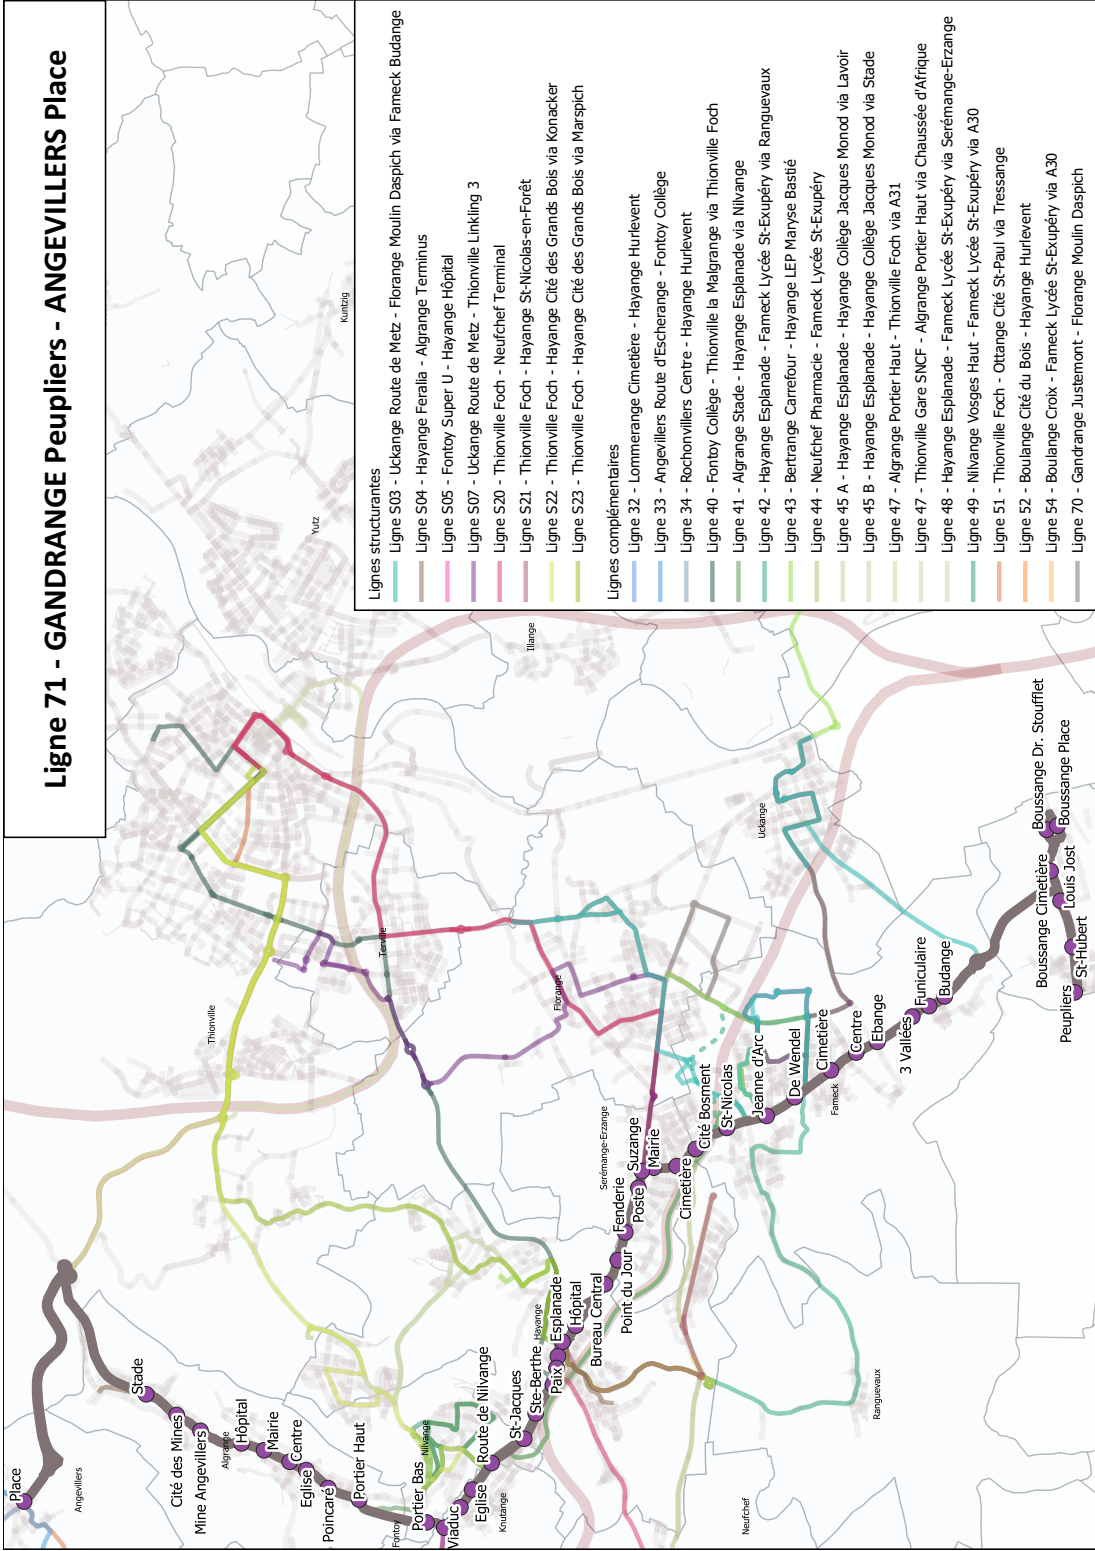

71

GANDRANGE
Peupliers

ANGEVILLERS
Place

Du lundi au vendredi

GANDRANGE	PEUPLIERS	6:55
	ST HUBERT	6:57
	LOUIS JOST	6:58
	BOUSSANGE CIMETIÈRE	6:59
	BOUSSANGE PLACE	7:00
	BOUSSANGE DR STOUFFLET	7:01
	BOUSSANGE CIMETIÈRE	7:02
FAMECK	BUDANGE	7:07
	FUNICULAIRE	7:09
	3 VALLÉES	7:09
	EDANGE	7:10
	CENTRE	7:10
	CIMETIÈRE	7:11
	DE WENDEL	7:13
	JEANNE D'ARC	7:13
	ST NICOLAS	7:14
	CITÉ BOSMENT	7:16
SEREMANGE- ERZANGE	CIMETIÈRE	7:16
	MAIRIE	7:17
	POSTE	7:18
	FENDERIE	7:19
	POINT DU JOUR	7:20
HAYANGE	BUREAU CENTRAL	7:21
	HÔPITAL	7:22
	ESPLANADE	7:23
	PAIX	7:24
	STATION FOCH	7:25
	STE BERTHE	7:26
	ST JACQUES	7:27

KNUTANGE	RTE DE NILVANGE	7:28
	EGLISE	7:29
	PLACE DES FÊTES	7:30
	VIADUC	7:30
	PORTIER BAS	7:31
ALGRANGE	PORTIER HAUT	7:32
	POINCARÉ	7:33
	EGLISE	7:34
	CENTRE	7:35
	MAIRIE	7:35
	HÔPITAL	7:36
ANGEVILLERS	MINE ANGEVILLERS	7:37
	CITÉ DES MINES	7:38
	STADE	7:38
ANGEVILLERS	PLACE	7:49

smïtu
THONVILLE FENSCH

citeline
LE RÉSEAU DU SMITU THIONVILLE FENSCH

Ligne 71 - GANDRANGE Peupliers - ANGEVILLERS Place

71

ANGEVILLERS Place

Du lundi au vendredi

ANGEVILLERS	PLACE	17:35
ALGRANGE	STADE	17:43
	CITÉ DES MINES	17:44
	MINE ANGEVILLERS	17:44
	HÔPITAL	17:45
	MAIRIE	17:46
	CENTRE	17:46
	EGLISE	17:47
	POINCARÉ	17:47
	PORTIER HAUT	17:48
	PORTIER BAS	17:49
KNUTANGE	VIADUC	17:50
	PLACE DES FÊTES	17:51
	EGLISE	17:52
HAYANGE	RTE DE NILVANGE	17:53
	ST JACQUES	17:54
	STE BERTHE	17:55
	STATION FOCH	17:56
	EGLISE	17:57
	ESPLANADE	17:58
	HÔPITAL	17:59
	BUREAU CENTRAL	18:00
	POINT DU JOUR	18:01

GANDRANGE Peupliers

SEREMANGE-ERZANGE	FENDERIE	18:01
	POSTE	18:03
	SUZANGE	18:03
FAMECK	MAIRIE	18:03
	CIMETIÈRE	18:04
	CITÉ BOSMENT	18:05
	ST NICOLAS	18:06
	JEANNE D'ARC	18:07
	DE WENDEL	18:08
	CIMETIÈRE	18:09
	CENTRE	18:10
	EDANGE	18:11
	3 VALLÉES	18:11
GANDRANGE	FUNICULAIRE	18:12
	BUDANGE	18:13
	BOUSSANGE CIMETIÈRE	18:18
	BOUSSANGE PLACE	18:19
	BOUSSANGE DR STOUFFLET	18:20
	BOUSSANGE CIMETIÈRE	18:22
	LOUIS JOST	18:22
ST HUBERT	18:24	
PEUPLIERS	18:25	