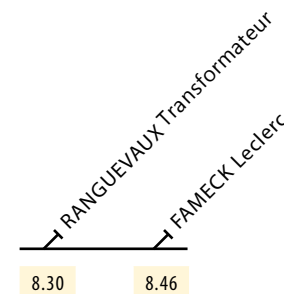

VOTRE NAVETTE VERS LE LECLERC DE FAMECK

RANGUEVAUX ➤ **FAMECK JEANNE D'ARC**
TRANSFORMATEUR ➤ **FAMECK LECLERC**