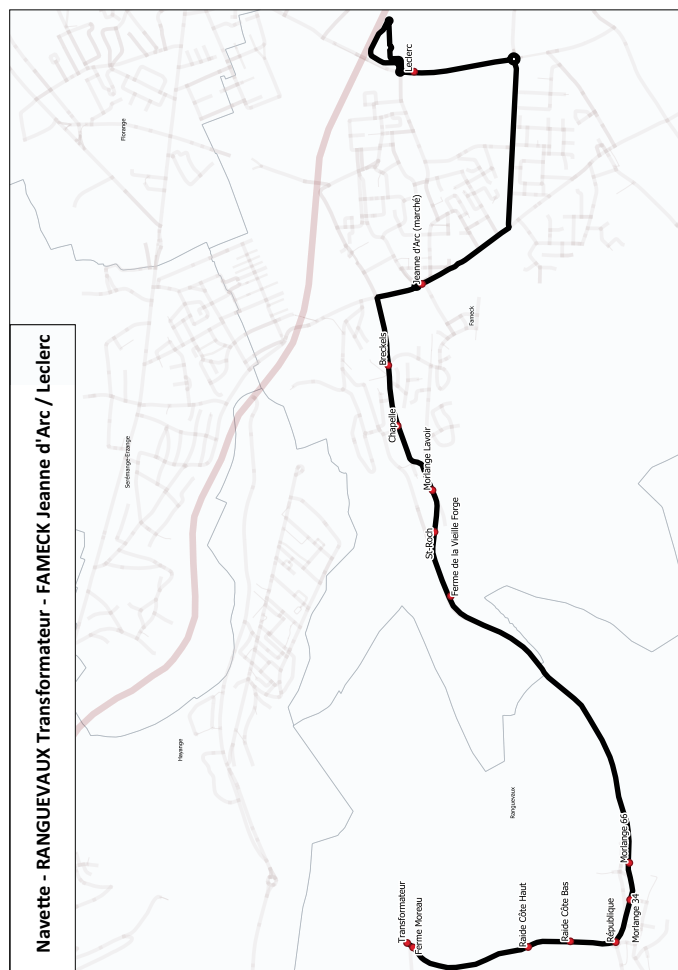

CONTACTEZ-NOUS

➤ N° In° Réservation Citél'O : 03 82 59 31 03

➤ Dans vos 2 boutiques Citéline :

Boutique Florange : 1, rue de Longwy

Du lundi au vendredi 8h-12h – 14h-17h15 *

Boutique Thionville : 6, rue du Four Banal

Du lundi au samedi 9h45-12h30 – 13h30-18h00 *

* Horaires au 04/09/2017. Attention, des horaires spécifiques sont en place lors des vacances scolaires. Plus d'in° sur citeline.fr !

CITÉL'O RANGUEVAUX

fonctionne toute l'année (sauf jours
périés) le samedi
de 8h30 à 8h46
10h45 à 11h01