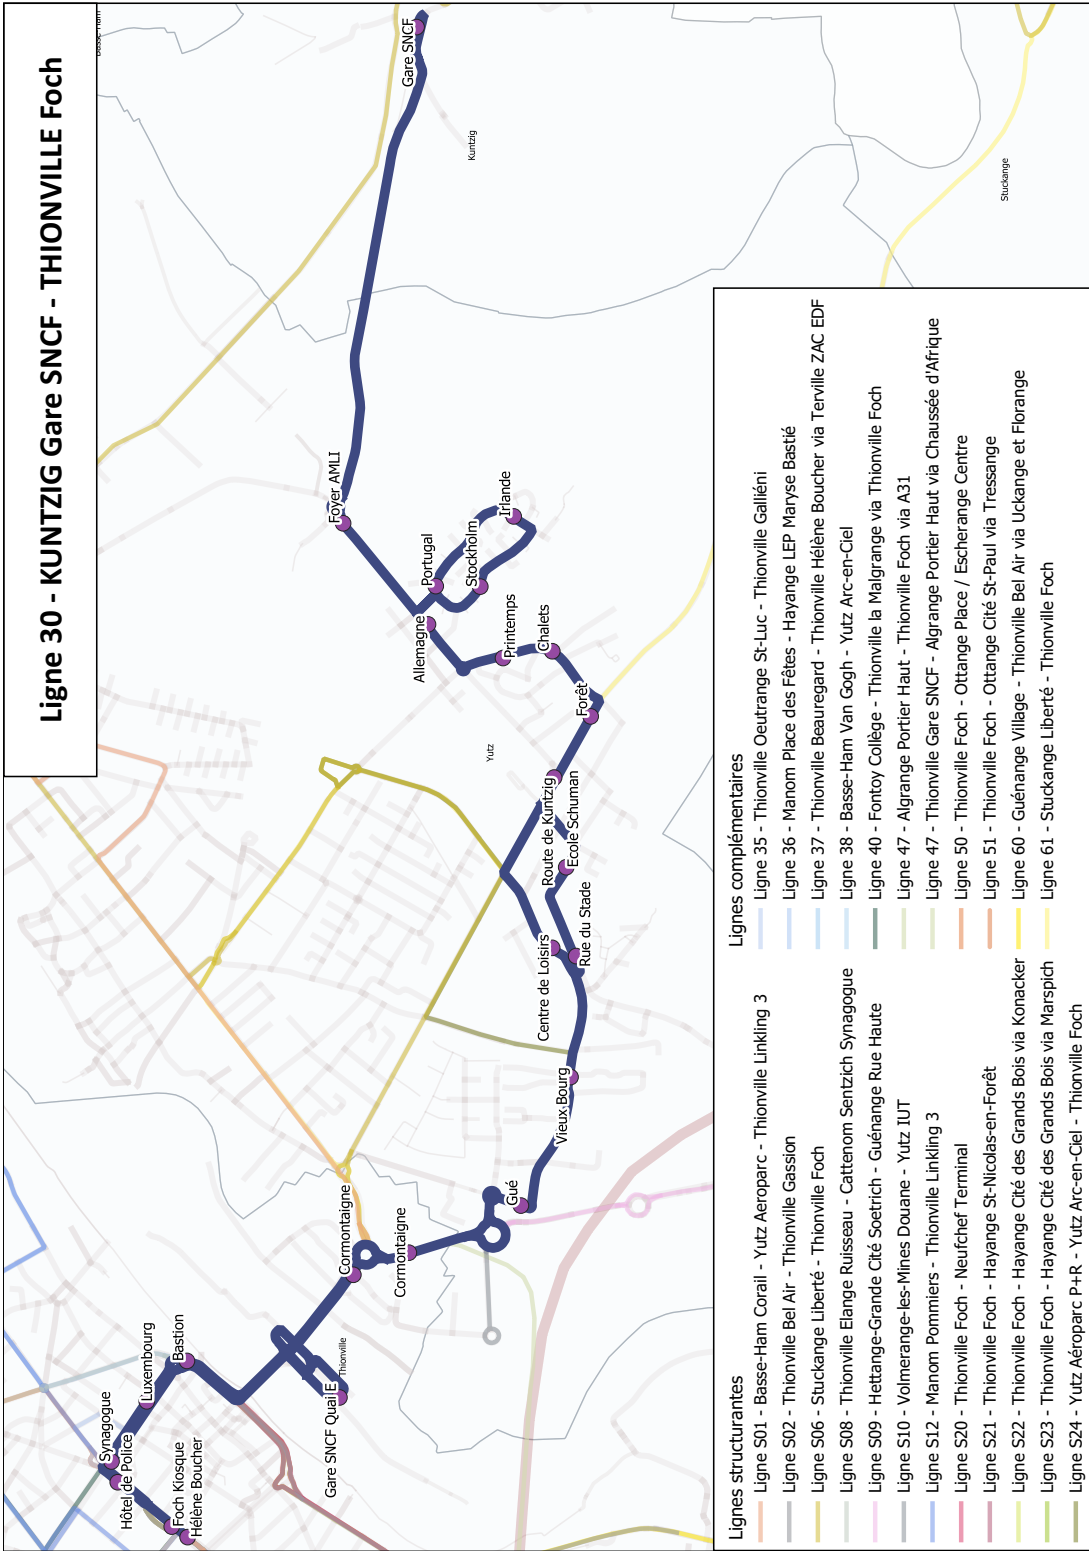

VACANCES SCOLAIRES 2023-2024

Toussaint 2023 : du samedi 21 octobre 2023 au lundi 6 novembre 2023

Noël 2023 : du samedi 23 décembre 2023 au lundi 8 janvier 2024

Hiver 2024 : du samedi 24 février 2024 au lundi 11 mars 2024

THIONVILLE
Foch Kiosque
Hélène Boucher

citeline.fr
03 82 59 31 05

smïtu
THIONVILLE FENSCH

citeline
LE RÉSEAU DU SMITU THIONVILLE FENSCH

Ligne 30 - KUNTZIG Gare SNCF - THIONVILLE Foch

- Lignes structurantes**
- Ligne S01 - Basse-Ham Corail - Yutz Aeroparc - Thionville Linkling 3
 - Ligne S02 - Thionville Bel Air - Thionville Gassion
 - Ligne S06 - Stuckange Liberté - Thionville Foch
 - Ligne S08 - Thionville Elange Ruissseau - Cattenom Sentschich Synagogue
 - Ligne S09 - Hettange-Grande Cité Soertrich - Guénange Rue Haute
 - Ligne S10 - Volmerange-les-Mines Douane - Yutz IUT
 - Ligne S12 - Manom Pommiers - Thionville Linkling 3
 - Ligne S20 - Thionville Foch - Neufchef Terminal
 - Ligne S21 - Thionville Foch - Hayange St-Nicolas-en-Forêt
 - Ligne S22 - Thionville Foch - Hayange Cité des Grands Bois via Konacker
 - Ligne S23 - Thionville Foch - Hayange Cité des Grands Bois via Marspich
 - Ligne S24 - Yutz Aeroparc P+R - Yutz Arc-en-Ciel - Thionville Foch
- Lignes complémentaires**
- Ligne 35 - Thionville Oeustrange St-Luc - Thionville Galliéni
 - Ligne 36 - Manom Place des Fêtes - Hayange LEP Maryse Bastié
 - Ligne 37 - Thionville Beaugard - Thionville Hélière Boucher via Terville ZAC EDF
 - Ligne 38 - Basse-Ham Van Gogh - Yutz Arc-en-Ciel
 - Ligne 40 - Fontoy Collège - Thionville la Malgrange via Thionville Foch
 - Ligne 47 - Algrange Portier Haut - Thionville Foch via A31
 - Ligne 47 - Thionville Gare SNCF - Algrange Portier Haut via Chaussée d'Afrique
 - Ligne 50 - Thionville Foch - Ottange Place / Escherange Centre
 - Ligne 51 - Thionville Foch - Ottange Cité St-Paul via Tressange
 - Ligne 60 - Guénange Village - Thionville Bel Air via Uckange et Florange
 - Ligne 61 - Stuckange Liberté - Thionville Foch