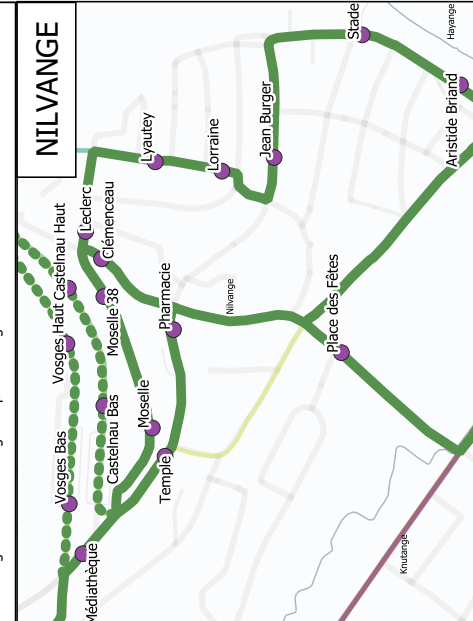

Ligne 41 - HAYANGE Esplanade - ALGRANGE Stade via NILVANGE

- Lignes structurantes**
- Ligne S04 - Hayange Ferialia - Algrange Terminus
 - Ligne S05 - Fontoy Super U - Hayange Hôpital
 - Ligne S20 - Thionville Foch - Neufchef Terminal
 - Ligne S21 - Thionville Foch - Hayange St-Nicolas-en-Forêt
 - Ligne S22 - Thionville Foch - Hayange Cité des Grands Bois via Konacker
 - Ligne S23 - Thionville Foch - Hayange Cité des Grands Bois via Mairsplich
- Lignes complémentaires**
- Ligne 32 - Lommerange Cimetièrre - Hayange Hurlevent
 - Ligne 34 - Rochonvillers Centre - Hayange Hurlevent
 - Ligne 40 - Fontoy Collège - Thionville la Malgrange via Thionville Foch
 - Ligne 42 - Hayange Esplanade - Fameck Lycée St-Exupéry via Ranguevoux
 - Ligne 43 - Bertrange Carrefour - Hayange LEP Manryse Bastié
 - Ligne 45 A - Hayange Esplanade - Hayange Collège Jacques Monod via Lavoir
 - Ligne 45 B - Hayange Esplanade - Hayange Collège Jacques Monod via Stade et Bruhi
 - Ligne 47 - Algrange Portier Haut - Thionville Foch via A31
 - Ligne 48 - Hayange Esplanade - Fameck Lycée St-Exupéry via Serémange-Errange
 - Ligne 49 - Nilvange Vosges Haut - Fameck Lycée St-Exupéry via A30
 - Ligne 52 - Boulange Cité du Bois - Hayange Hurlevent
 - Ligne 54 - Boulange Croix - Fameck Lycée St-Exupéry via A30
 - Ligne 71 - Gandrange Peupliers - Angevillers Place