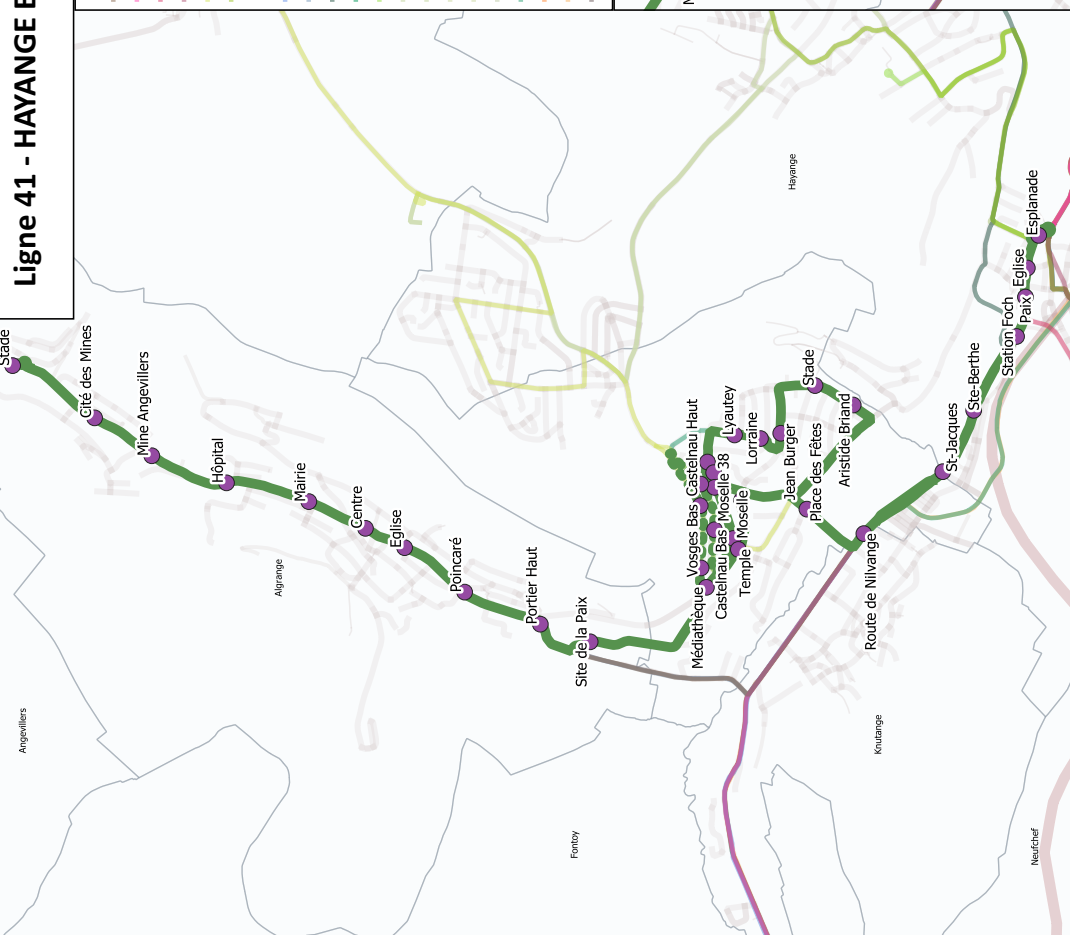

Ligne 41 - HAYANGE Esplanade - ALGRANGE Stade via NILVANGE

- Lignes structurantes**
- Ligne S04 - Hayange Ferialia - Algrange Terminus
 - Ligne S05 - Fontoy Super U - Hayange Hôpital
 - Ligne S20 - Thionville Foch - Neufchef Terminal
 - Ligne S21 - Thionville Foch - Hayange St-Nicolas-en-Forêt
 - Ligne S22 - Thionville Foch - Hayange Cité des Grands Bois via Konacker
 - Ligne S23 - Thionville Foch - Hayange Cité des Grands Bois via Mairsplich
- Lignes complémentaires**
- Ligne 32 - Lommerange Cimetièrre - Hayange Hurlevent
 - Ligne 34 - Rochonvillers Centre - Hayange Hurlevent
 - Ligne 40 - Fontoy Collège - Thionville la Malgrange via Thionville Foch
 - Ligne 42 - Hayange Esplanade - Fameck Lycée St-Exupéry via Ranguevoux
 - Ligne 43 - Bertrange Carrefour - Hayange LEP Manryse Bastié
 - Ligne 45 A - Hayange Esplanade - Hayange Collège Jacques Monod via Lavoir
 - Ligne 45 B - Hayange Esplanade - Hayange Collège Jacques Monod via Stade et Bruhi
 - Ligne 47 - Algrange Portier Haut - Thionville Foch via A31
 - Ligne 48 - Hayange Esplanade - Fameck Lycée St-Exupéry via Serémange-Errange
 - Ligne 49 - Nilvange Vosges Haut - Fameck Lycée St-Exupéry via A30
 - Ligne 52 - Boulange Cité du Bois - Hayange Hurlevent
 - Ligne 54 - Boulange Croix - Fameck Lycée St-Exupéry via A30
 - Ligne 71 - Gandrange Peupliers - Angevillers Place