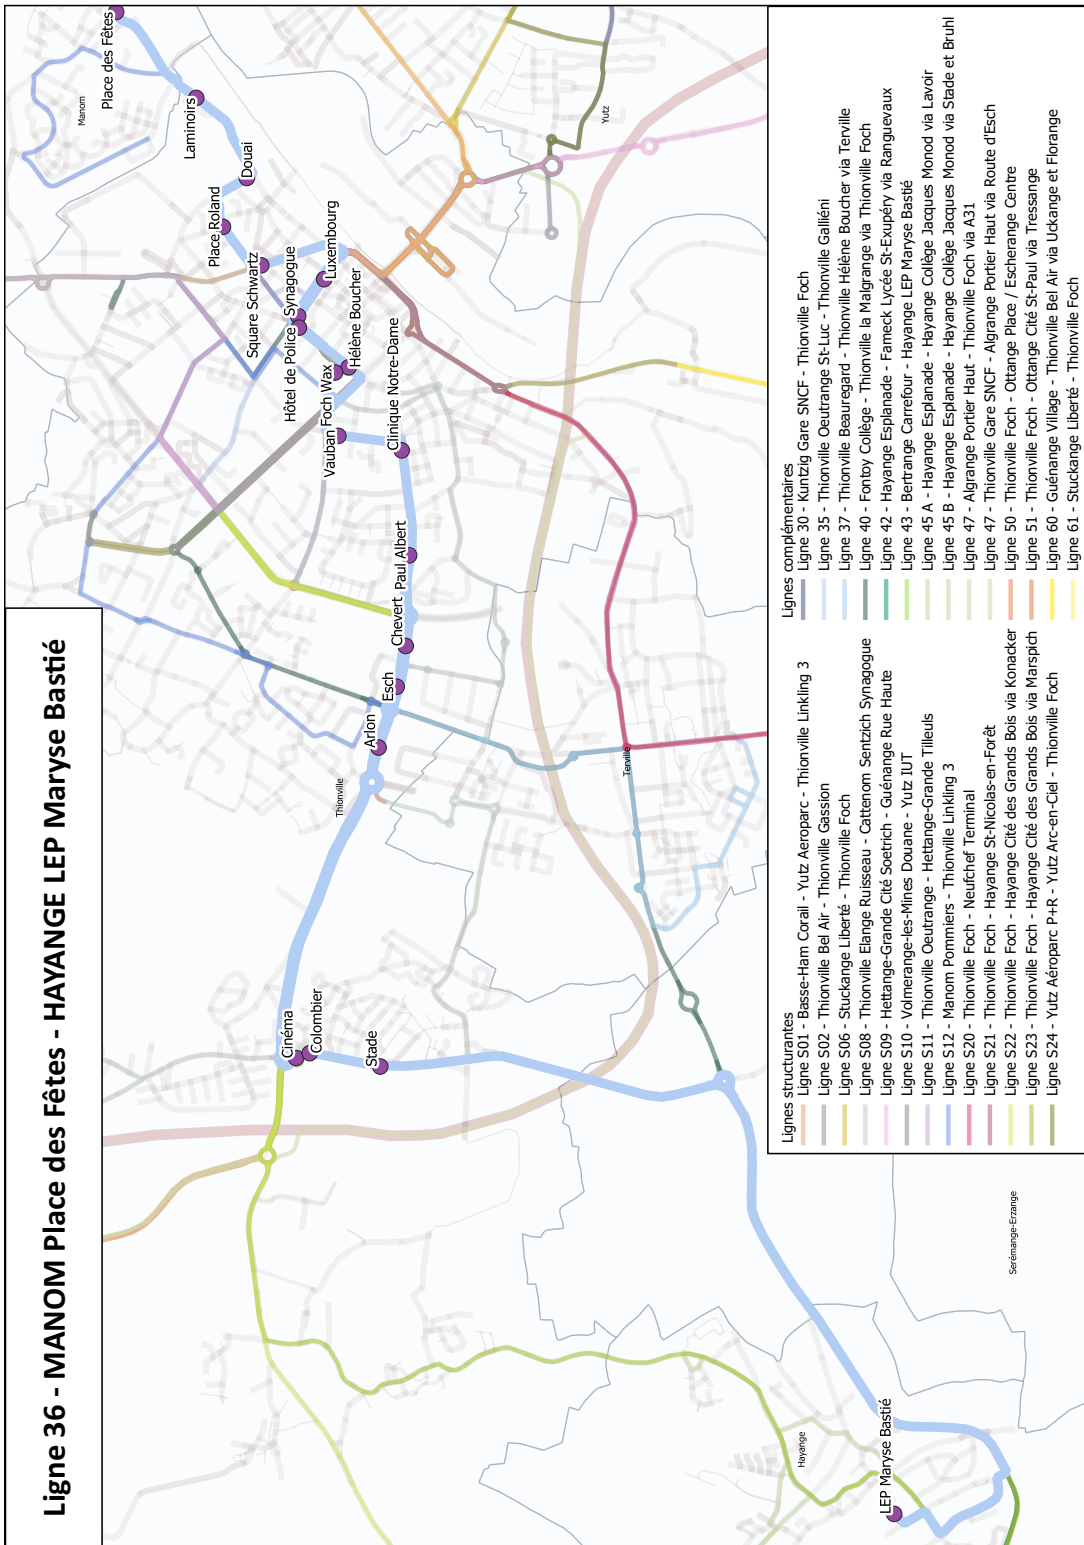

VACANCES SCOLAIRES 2023-2024

Toussaint 2023 : du samedi 21 octobre 2023 au lundi 6 novembre 2023

Noël 2023 : du samedi 23 décembre 2023 au lundi 8 janvier 2024

Hiver 2024 : du samedi 24 février 2024 au lundi 11 mars 2024

INFORMEZ-VOUS

36

MANOM
Place des Fêtes

HAYANGE
LEP Maryse Bastié

Du lundi au vendredi

MANOM	PLACE DES FÊTES	7:17
THONVILLE	LAMINOIRS	7:20
	DOUAI	7:21
	PLACE ROLAND	7:23
	SQUARE SCHWARTZ	7:25
	LUXEMBOURG	7:27
	FOCH WAX	7:30	7:32
	VAUBAN	7:32	7:34
	CLINIQUE NOTRE DAME	7:33	7:35
	PAUL ALBERT	7:34	7:36
	ESCH	7:36	7:38
HAYANGE	CINÉMA 1	7:41	7:43
	STADE	7:43	7:45
	LP MARYSE BASTIÉ	7:53	7:55

smytu
THONVILLE FENSCH

citeline
LE RÉSEAU DU SMITU THIONVILLE FENSCH

Ligne 36 - MANOM Place des Fêtes - HAYANGE LEP Maryse Bastié

36

HAYANGE LEP Maryse Bastié

MANOM Place des Fêtes

Du lundi au vendredi

HAYANGE	LP MARYSE BASTIÉ	17:35	17:35
THONVILLE	STADE	17:45	17:45
	COLOMBIER	17:46	17:46
	ARLON	17:50	17:50
	CHEVERT	17:51	17:51
	PAUL ALBERT	17:53	17:53
	HÉLÈNE BOUCHER	17:57	17:57
	LUXEMBOURG	18:00	18:00
	SQUARE SCHWARTZ	18:02	18:02
	PLACE ROLAND	18:03	18:03
DOUAI	18:04	18:04	
LAMINOIRS	18:06	18:06	
MANOM	PLACE DES FÊTES	18:10	18:10
		ME	LMJV

LÉGENDES

LMJV : CIRCULE LE LUNDI, MARDI, JEUDI, VENDREDI

ME : CIRCULE LE MERCREDI

SAM : CIRCULE LE SAMEDI

LS : CIRCULE DU LUNDI AU SAMEDI

LV : CIRCULE DU LUNDI AU VENDREDI