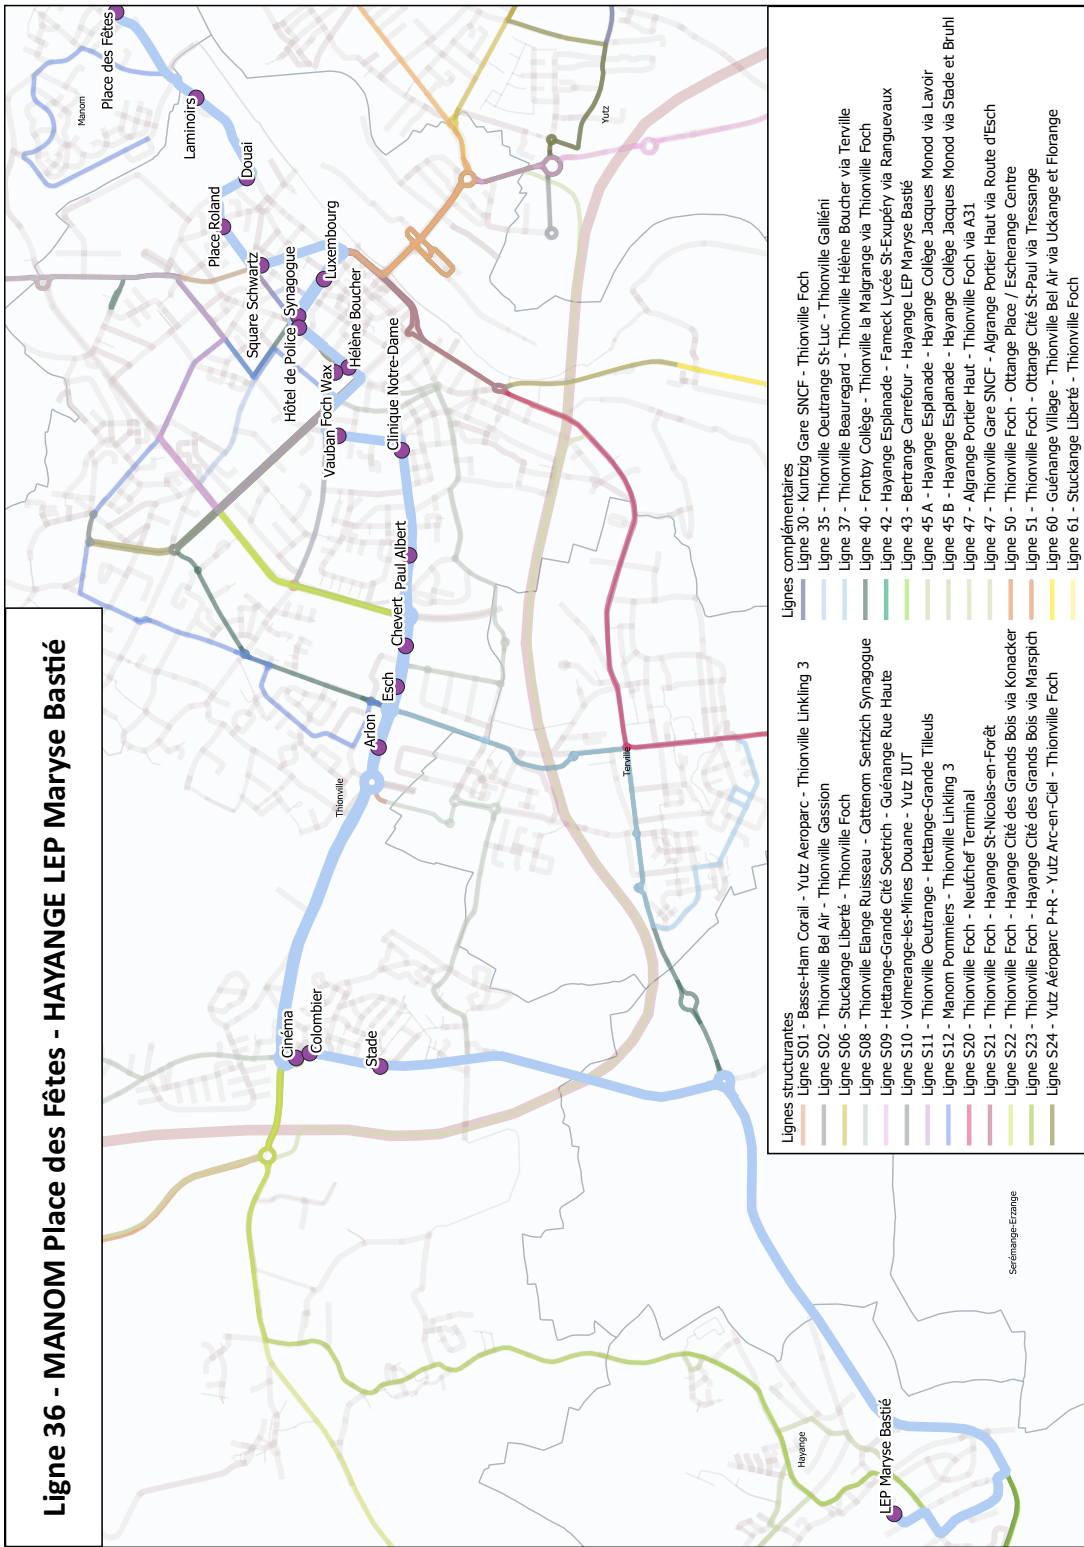

Toussaint 2023 : du samedi 21 octobre 2023 au lundi 6 novembre 2023

Noël 2023 : du samedi 23 décembre 2023 au lundi 8 janvier 2024

Hiver 2024 : du samedi 24 février 2024 au lundi 11 mars 2024

Printemps : du samedi 20 avril 2024 au lundi 6 mai 2024

INFORMEZ-VOUS

36

MANOM
Place des Fêtes

HAYANGE
LEP Maryse Bastié

Du lundi au vendredi

MANOM	PLACE DES FÊTES	7:17
THONVILLE	LAMINOIRS	7:20
	DOUAI	7:21
	PLACE ROLAND	7:23
	SQUARE SCHWARTZ	7:25
	LUXEMBOURG	7:27
	FOCH WAX	7:30	7:32
	VAUBAN	7:32	7:34
	CLINIQUE NOTRE DAME	7:33	7:35
	PAUL ALBERT	7:34	7:36
	ESCH	7:36	7:38
HAYANGE	CINÉMA 1	7:41	7:43
	STADE	7:43	7:45
	LP MARYSE BASTIÉ	7:53	7:55

sm>tu
THONVILLE FENSCH

citéline
LE RÉSEAU DU SMITU THIONVILLE FENSCH

Ligne 36 - MANOM Place des Fêtes - HAYANGE LEP Maryse Bastié

36

HAYANGE
LEP Maryse Bastié

MANOM
Place des Fêtes

Du lundi au vendredi

HAYANGE	LP MARYSE BASTIÉ	17:35	17:35
THONVILLE	STADE	17:45	17:45
	COLOMBIER	17:46	17:46
	ARLON	17:50	17:50
	CHEVERT	17:51	17:51
	PAUL ALBERT	17:53	17:53
	HÉLÈNE BOUCHER	17:57	17:57
	LUXEMBOURG	18:00	18:00
	SQUARE SCHWARTZ	18:02	18:02
	PLACE ROLAND	18:03	18:03
MANOM	DOUAI	18:04	18:04
	LAMINOIRS	18:06	18:06
	PLACE DES FÊTES	18:10	18:10

ME LMJV

LÉGENDES

- LMJV : CIRCULE LE LUNDI, MARDI, JEUDI, VENDREDI
- ME : CIRCULE LE MERCREDI
- SAM : CIRCULE LE SAMEDI
- LS : CIRCULE DU LUNDI AU SAMEDI
- LV : CIRCULE DU LUNDI AU VENDREDI