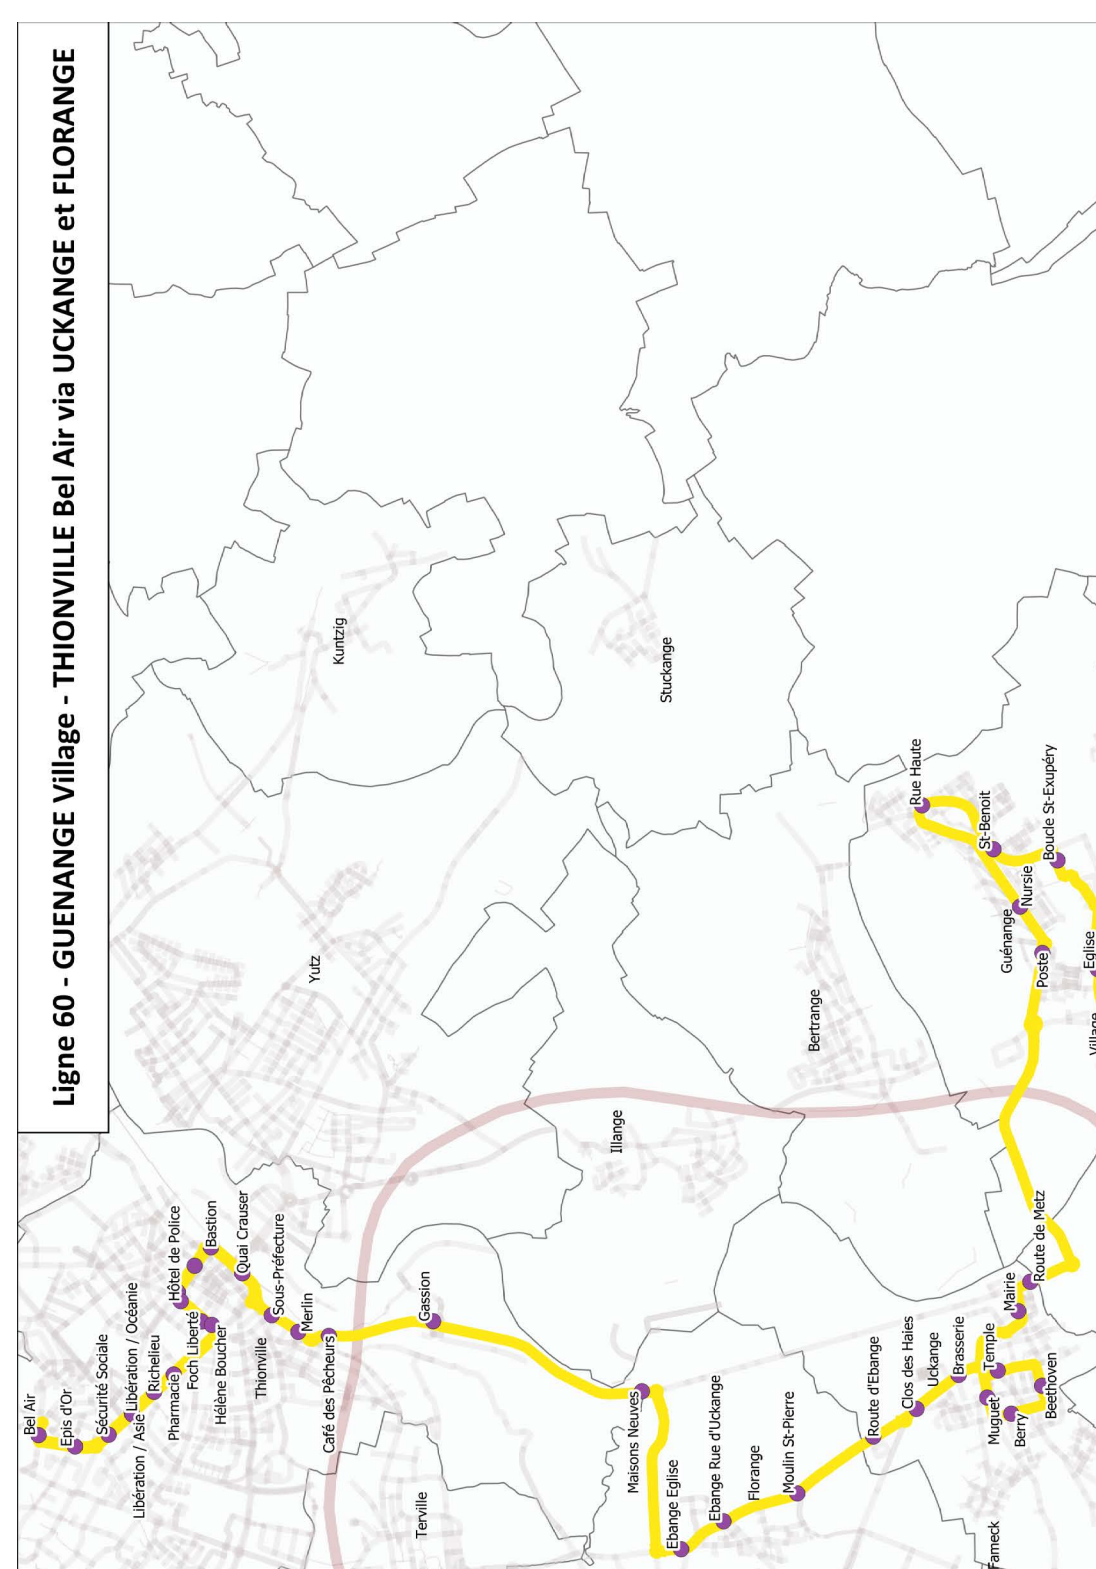

60

THIONVILLE
Bel Air 1

GUENANGE
Village

LÉGENDES

LMJV : CIRCULE LE LUNDI, MARDI, JEUDI, VENDREDI

ME : CIRCULE LE MERCREDI

SAM : CIRCULE LE SAMEDI

LS : CIRCULE DU LUNDI AU SAMEDI

LV : CIRCULE DU LUNDI AU VENDREDI

Du lundi au vendredi