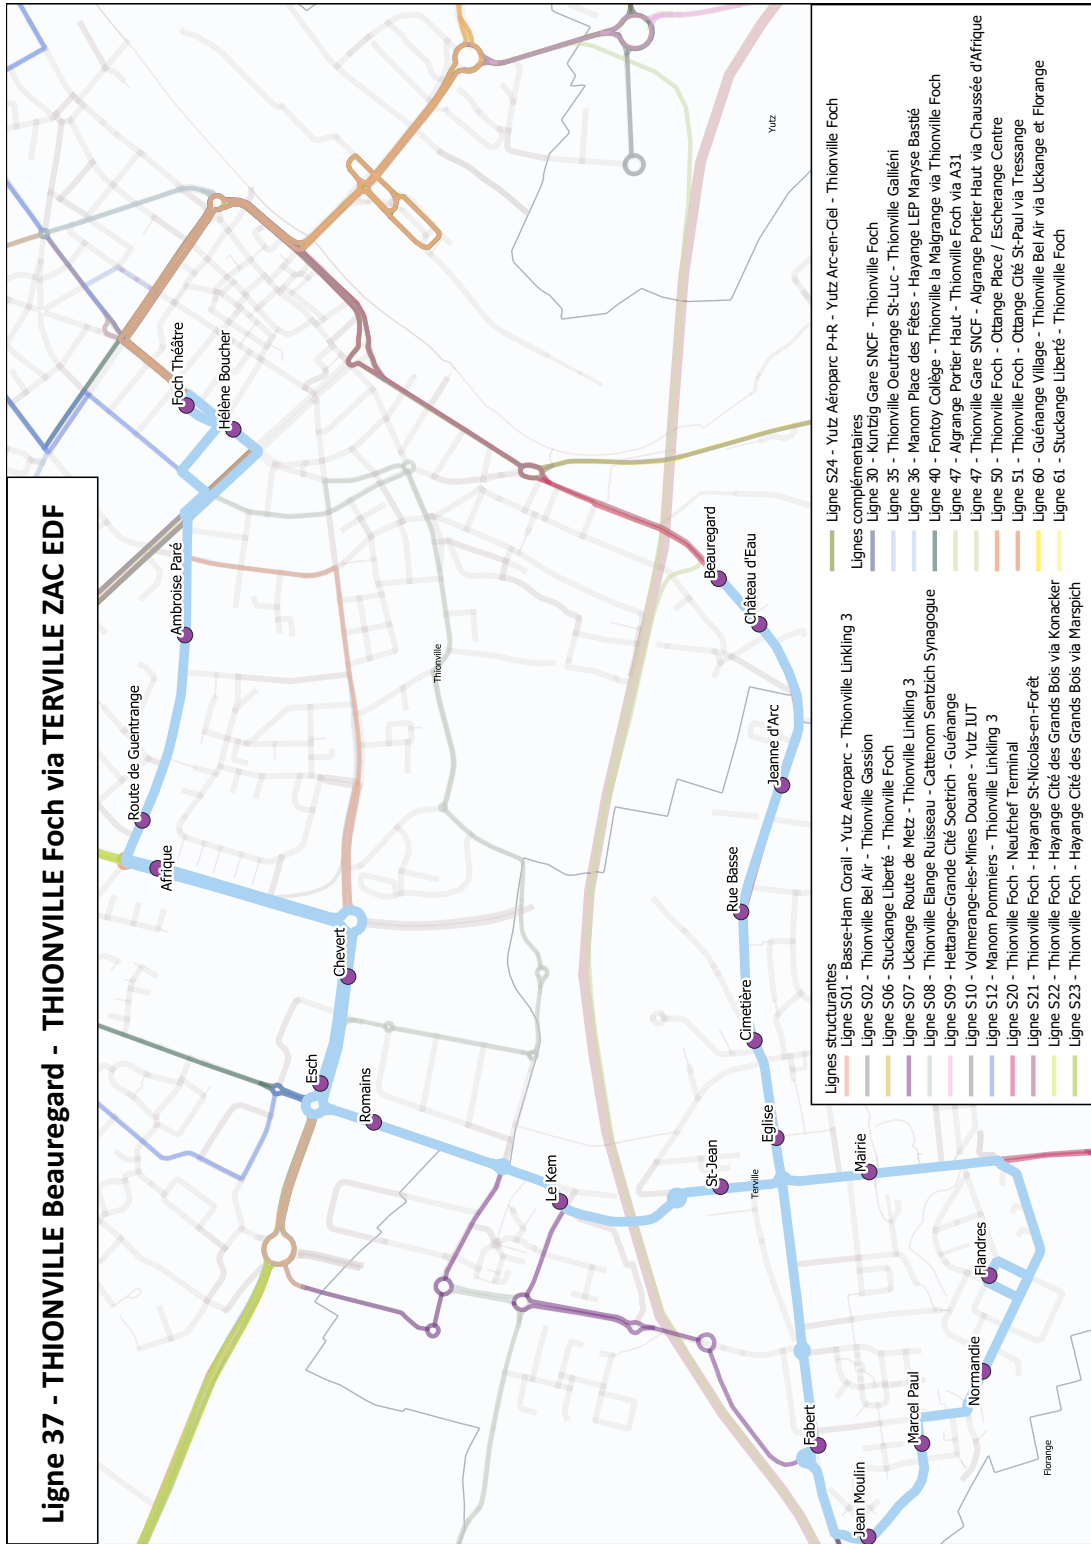

## VACANCES SCOLAIRES 2023-2024

Toussaint 2023 : du samedi 21 octobre 2023 au lundi 6 novembre 2023

Noël 2023 : du samedi 23 décembre 2023 au lundi 8 janvier 2024

Hiver 2024 : du samedi 24 février 2024 au lundi 11 mars 2024

**Ligne 37 - THIONVILLE Beaugard - THIONVILLE Foch via TERVILLE ZAC EDF**

37

THIONVILLE  
Foch Théâtre

THIONVILLE  
Beaugard

Du lundi au vendredi

THIONVILLE	FOCH THÉÂTRE	12:06	12:06	16:06	.....	.....	17:06
	AMBROISE PARÉ	12:10	12:10	16:10	.....	.....	17:10
	RTE DE GUENTRANGE	12:12	12:12	16:12	16:20	17:10	17:12
	AFRIQUE	12:13	12:13	16:13	16:21	17:11	17:13
	ESCH	12:16	12:16	16:16	16:24	17:14	17:16
TERVILLE	LE KEM	12:20	12:20	16:19	16:27	17:17	17:19
	ST JEAN	12:22	12:22	16:21	16:29	17:19	17:21
	FABERT	12:24	12:24	16:23	16:31	17:21	17:23
	ZAC E.D.F.AV. JEAN MOULIN	12:25	12:25	16:24	16:32	17:22	17:24
	ZAC E.D.F.AV. MARCEL PAUL	12:26	12:26	16:25	16:33	17:23	17:25
	NORMANDIE	12:27	12:27	16:26	16:34	17:24	17:26
	FLANDRES	12:28	12:28	16:27	16:35	17:25	17:27
	MAIRIE	12:30	12:30	16:28	16:36	17:26	17:28
	CIMETIÈRE	12:31	12:31	16:29	.....	.....	17:29
	RUE BASSE	12:32	12:32	16:30	.....	.....	17:30
	JEANNE D'ARC	12:33	12:33	16:31	.....	.....	17:31
THIONVILLE	CHÂTEAU D'EAU	12:34	12:34	16:32	.....	.....	17:32
	BEAUGARD	12:35	12:35	16:33	.....	.....	17:33
		ME		LMJV	LMJV	LMJV	LMJV