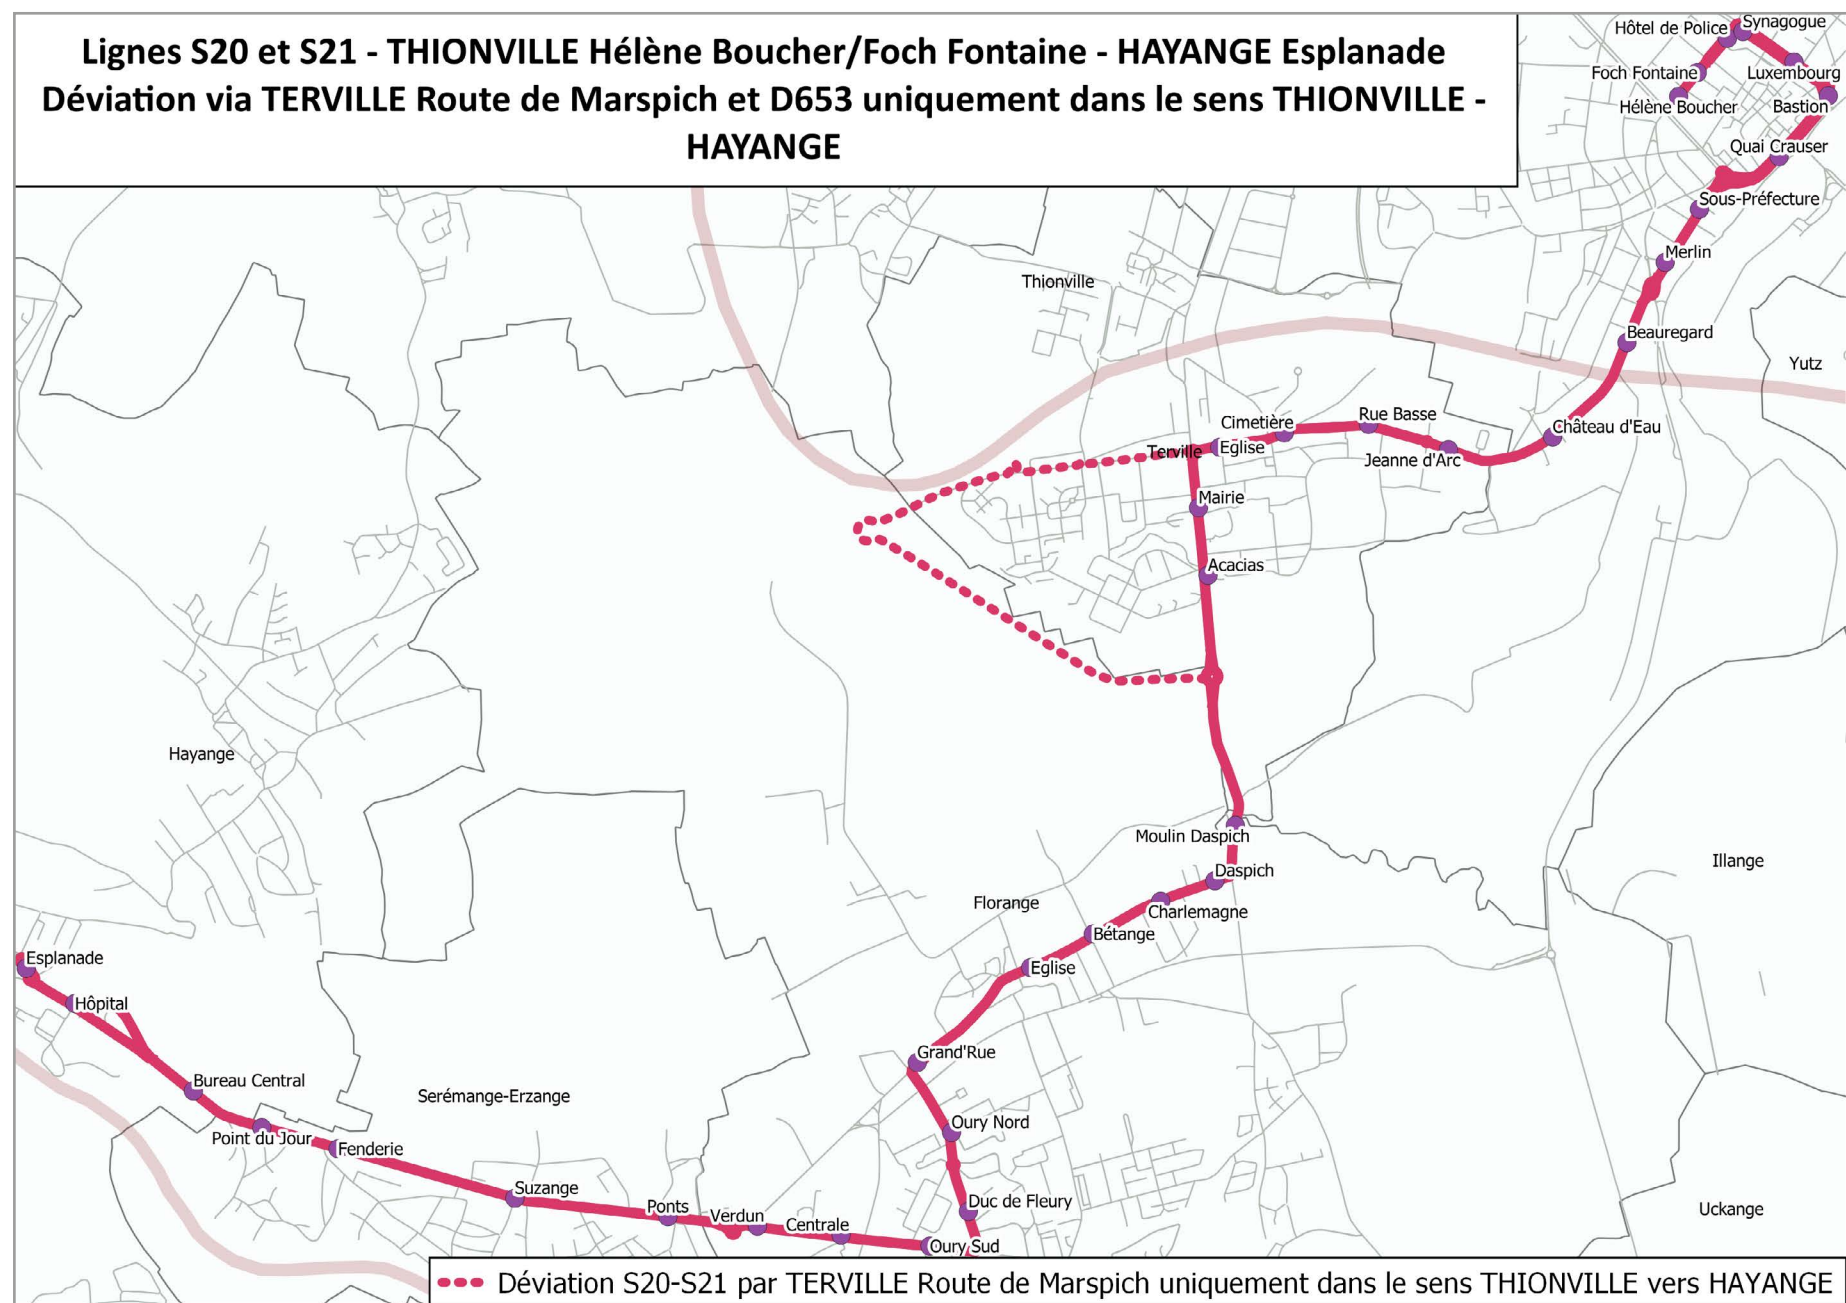

VACANCES SCOLAIRES 2023-2024

Toussaint 2023 : du samedi 21 octobre 2023 au lundi 6 novembre 2023 Noël 2023 : du samedi 23 décembre 2023 au lundi 8 janvier 2024 Hiver 2024 : du samedi 24 février 2024 au lundi 11 mars 2024 Printemps : du samedi 20 avril 2024 au lundi 6 mai 2024 Été : du samedi 6 juillet 2024 au lundi 2 septembre 2024

INFORMEZ-VOUS

Vacances scolaires

Table with columns for location and time slots (e.g., 5:40, 6:20, 7:02, etc.) for various stations like Thionville Hélène Boucher, Thionville Synagogue, etc.

Du lundi au vendredi

Large table with columns for location and time slots (e.g., 5:30, 6:25, 6:54, etc.) for various stations like Thionville Hélène Boucher, Thionville Synagogue, etc.

ME LMJV LMJV ME

- LÉGENDES
LMJV : CIRCULE LE LUNDI, MARDI, JEUDI, VENDREDI
ME : CIRCULE LE MERCREDI
SAM : CIRCULE LE SAMEDI
LS : CIRCULE DU LUNDI AU SAMEDI
LV : CIRCULE DU LUNDI AU VENDREDI

Samedi

Table with columns for location and time slots (e.g., 6:26, 7:45, 8:50, etc.) for various stations like Thionville Hélène Boucher, Thionville Synagogue, etc.