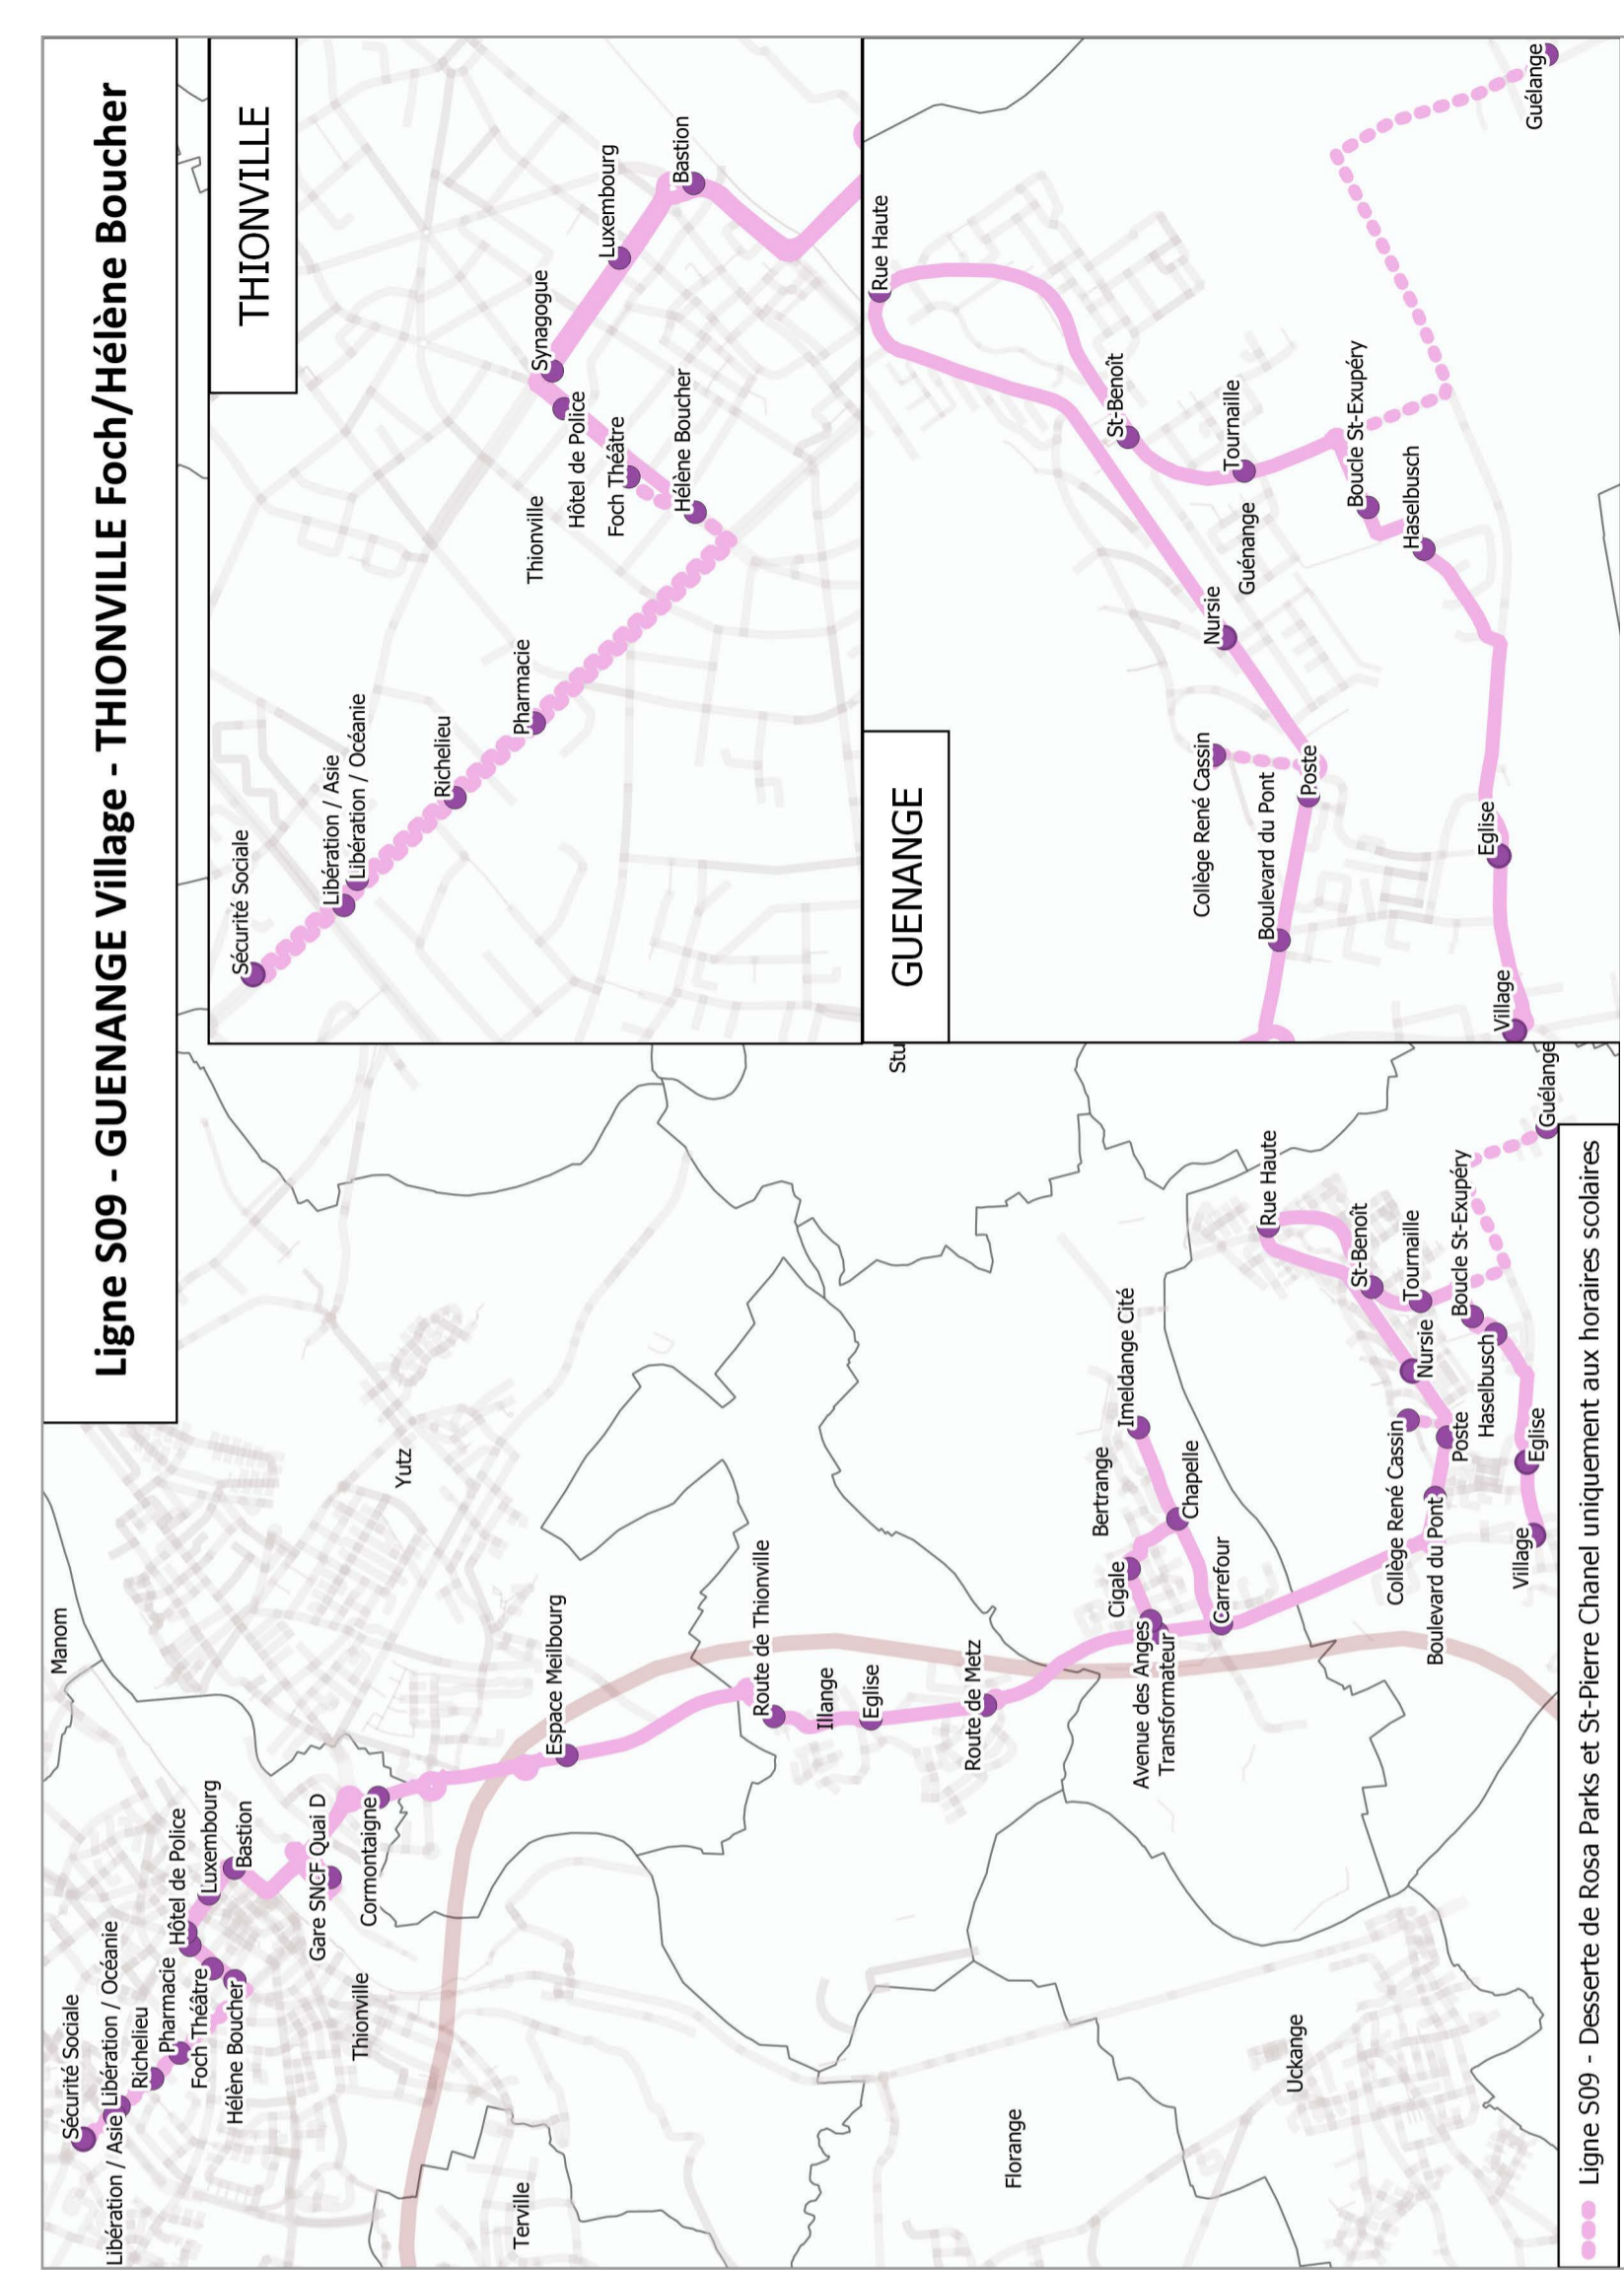

Ligne S09 - GUENANGE Village - THIONVILLE Foch/Hélène Boucher

Ligne S09 - Desserte de Rosa Parks et St-Pierre Chanel uniquement aux horaires scolaires

S09

GUENANGE Village

THIONVILLE Sécurité Sociale Foch Théâtre

Samedi

GUENANGE VILLAGE	6:15	7:01	8:03	9:00	10:00	12:00	13:14	14:00	15:00	16:00	17:00	18:05	19:00
GUENANGE EGLISE	6:16	7:02	8:04	9:01	10:01	12:01	13:15	14:01	15:01	16:01	17:01	18:06	19:01
GUENANGE HASELBUSCH	6:17	7:03	8:05	9:02	10:02	12:02	13:16	14:02	15:02	16:02	17:02	18:07	19:02
GUENANGE BOUCLE ST EXUPÉRY	6:18	7:04	8:06	9:03	10:03	12:03	13:17	14:03	15:03	16:03	17:03	18:08	19:03
GUENANGE TOURNAILLE	6:19	7:05	8:07	9:04	10:04	12:04	13:18	14:04	15:04	16:04	17:04	18:09	19:04
GUENANGE ST BENOÎT	6:19	7:05	8:07	9:04	10:04	12:04	13:18	14:04	15:04	16:04	17:04	18:09	19:04
GUENANGE RUE HAUTE	6:22	7:08	8:10	9:07	10								