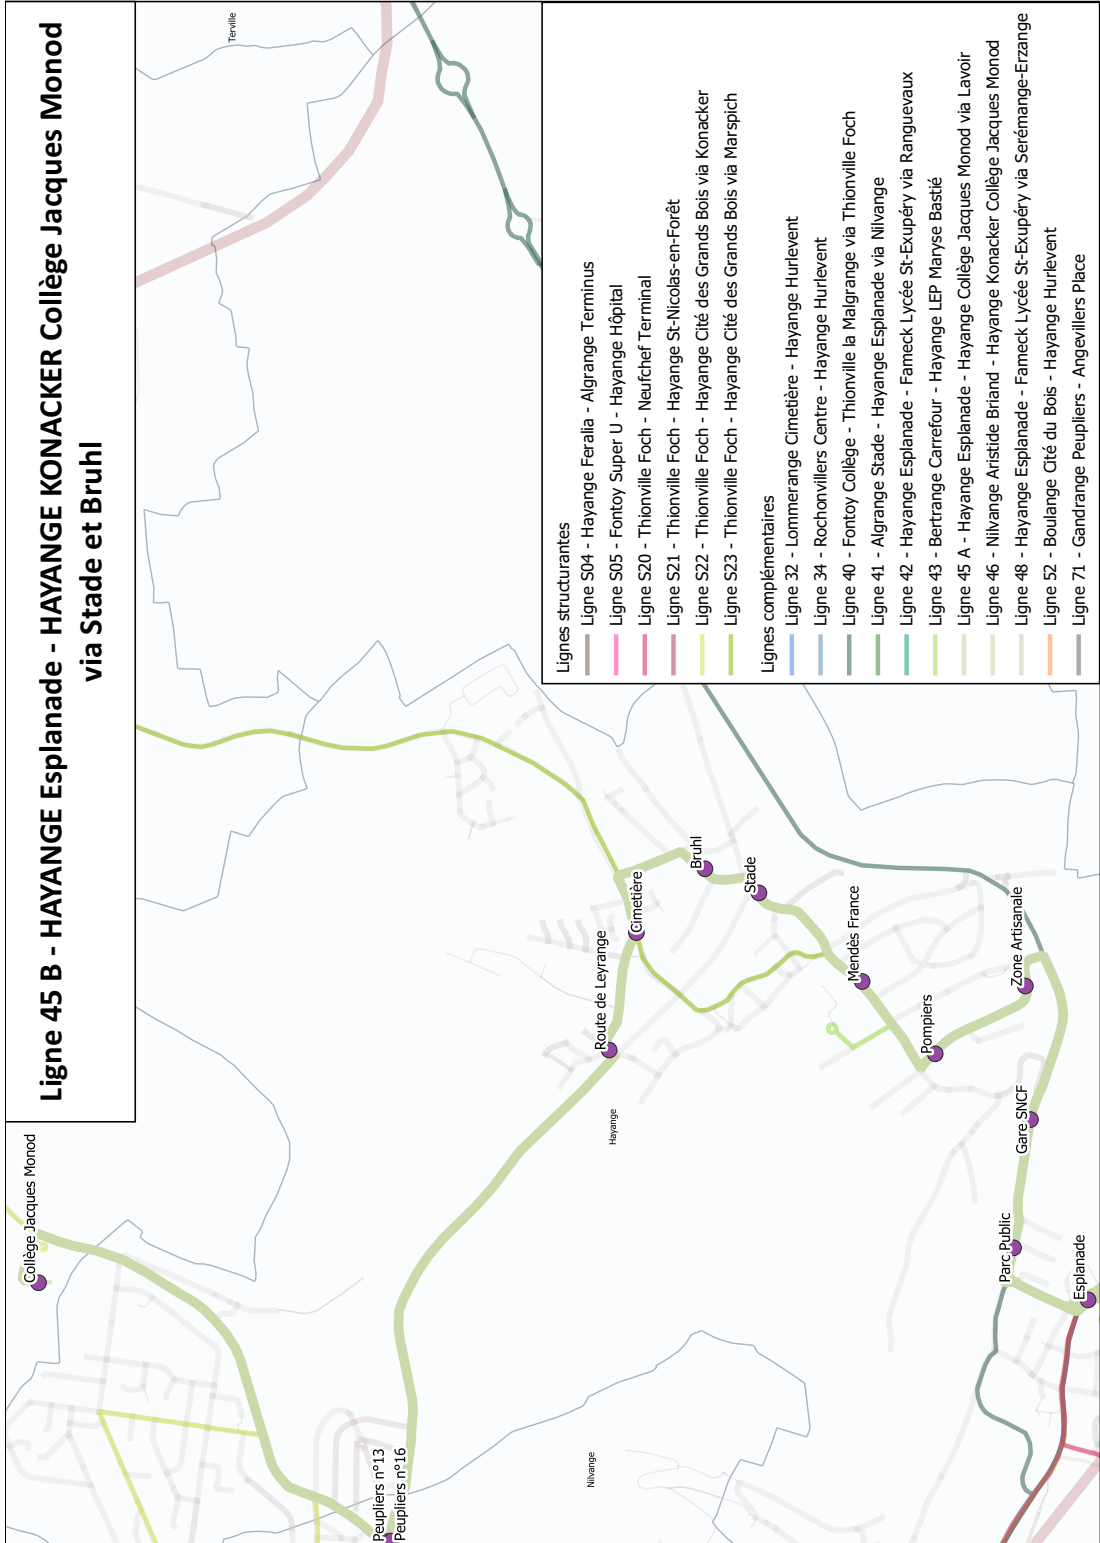

Ligne 45 B - HAYANGE Esplanade - HAYANGE KONACKER Collège Jacques Monod via Stade et Bruhl

45B

HAYANGE
KONACKER
Collège Jacques
Monod

HAYANGE
Esplanade

Du lundi au vendredi

HAYANGE KONACKER	COLLÈGE	12:05	15:40	16:45
	MÉTROPOLE	12:08	15:43	16:48
NILVANGE	PEUPLIERS N° 16	12:09	15:44	16:49
HAYANGE MARSPICH	RTÉ DE LEYRANGE	12:12	15:47	16:52
	CIMETIÈRE	12:13	15:48	16:53
	BRUHL	12:14	15:49	16:54
	STADE	12:14	15:49	16:54
	MENDÈS FRANCE	12:15	15:50	16:55
HAYANGE	POMPIERS	12:16	15:51	16:56
	ZONE ARTISANALE	12:17	15:52	16:57
	GARE SNCF	12:19	15:54	16:59
	PARC PUBLIC	12:20	15:55	17:00
	ESPLANADE	12:21	15:56	17:01
		LMJV	LMJV	

LÉGENDES

LMJV : CIRCULE LE LUNDI, MARDI, JEUDI, VENDREDI

ME : CIRCULE LE MERCREDI

SAM : CIRCULE LE SAMEDI

LS : CIRCULE DU LUNDI AU SAMEDI

LV : CIRCULE DU LUNDI AU VENDREDI