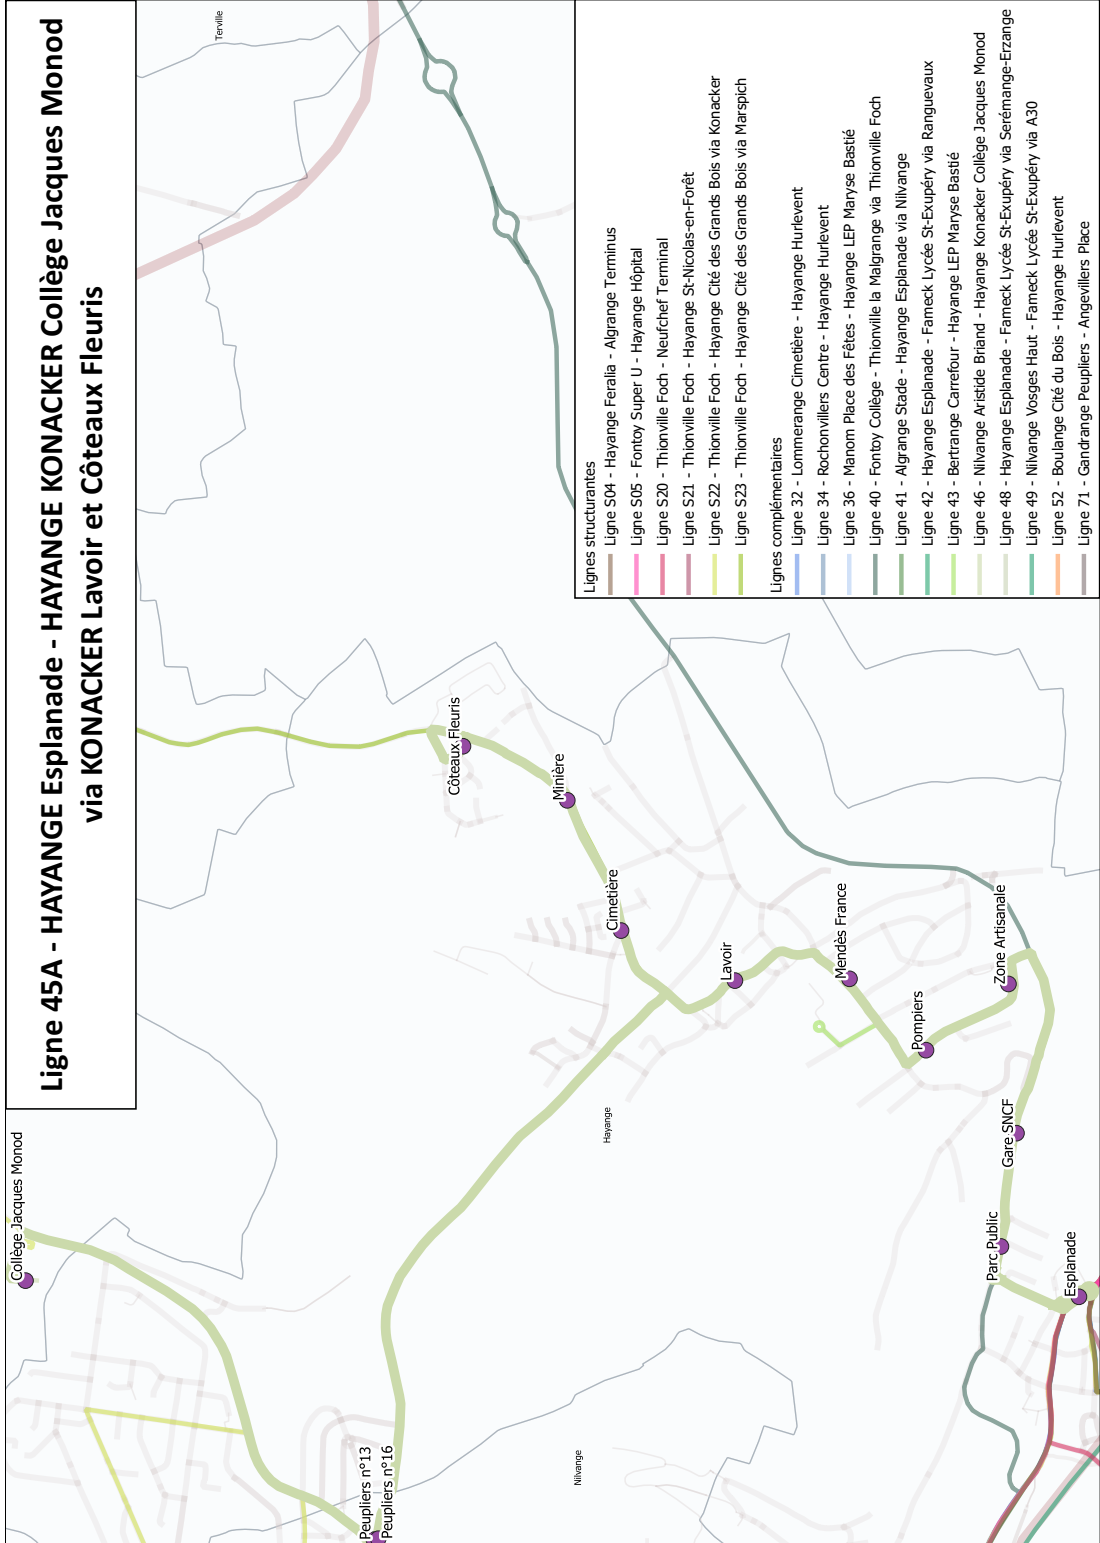

Toussaint 2023 : du samedi 21 octobre 2023 au lundi 6 novembre 2023

Noël 2023 : du samedi 23 décembre 2023 au lundi 8 janvier 2024

Hiver 2024 : du samedi 24 février 2024 au lundi 11 mars 2024

Printemps : du samedi 20 avril 2024 au lundi 6 mai 2024

INFORMEZ-VOUS

45A

HAYANGE
Esplanade

HAYANGE
KONACKER
Collège Jacques
Monod

Du lundi au vendredi

HAYANGE	ESPLANADE	7:30	13:15
	PARC PUBLIC	7:31	13:16
	GARE SNCF	7:32	13:17
	ZONE ARTISANALE	7:33	13:18
	POMPIERS	7:34	13:19
	MENDÈS FRANCE	13:20
HAYANGE MARSPICH	LAVOIR	7:36	13:21
	CIMETIÈRE	7:38	13:23
	MINIÈRE	7:38	13:23
	RTE DE VOLKRANGE	7:39	13:24
	COTEAUX FLEURIS	7:40	13:25
	MINIÈRE	7:41	13:26
	CIMETIÈRE	7:42	13:27
NILVANGE	R. DE LIAISON N°1	7:42	13:27
	PEUPLIERS N°13	7:46	13:31
HAYANGE KONACKER	MÉTROPOLE	7:47	13:32
	COLLÈGE	7:50	13:35

45A

HAYANGE
KONACKER
Collège Jacques
Monod

HAYANGE
Esplanade

Du lundi au vendredi

HAYANGE KONACKER	COLLÈGE	12:05	15:40	16:45
	MÉTROPOLE	12:08	15:43	16:48
NILVANGE	PEUPLIERS N° 16	12:08	15:43	16:48
	R. DE LIAISON N° 1	12:12	15:47	16:52
HAYANGE MARSPICH	CIMETIÈRE	12:13	15:48	16:53
	MINIÈRE	12:14	15:49	16:54
	RTE DE VOLKRANGE	12:14	15:49	16:54
	COTEAUX FLEURIS	12:15	15:50	16:55
	MINIÈRE	12:16	15:51	16:56
	CIMETIÈRE	12:17	15:52	16:57
	LAVOIR	12:17	15:52	16:57
	MENDÈS FRANCE	12:18	15:53	16:58
	POMPIERS	12:19	15:54	16:59
	ZONE ARTISANALE	12:20	15:55	17:00
HAYANGE	GARE SNCF	12:21	15:56	17:01
	PARC PUBLIC	12:22	15:57	17:02
	ESPLANADE	12:23	15:58	17:03

LMJV LMJV

LÉGENDES

- LMJV : CIRCULE LE LUNDI, MARDI, JEUDI, VENDREDI
- ME : CIRCULE LE MERCREDI
- SAM : CIRCULE LE SAMEDI
- LS : CIRCULE DU LUNDI AU SAMEDI
- LV : CIRCULE DU LUNDI AU VENDREDI