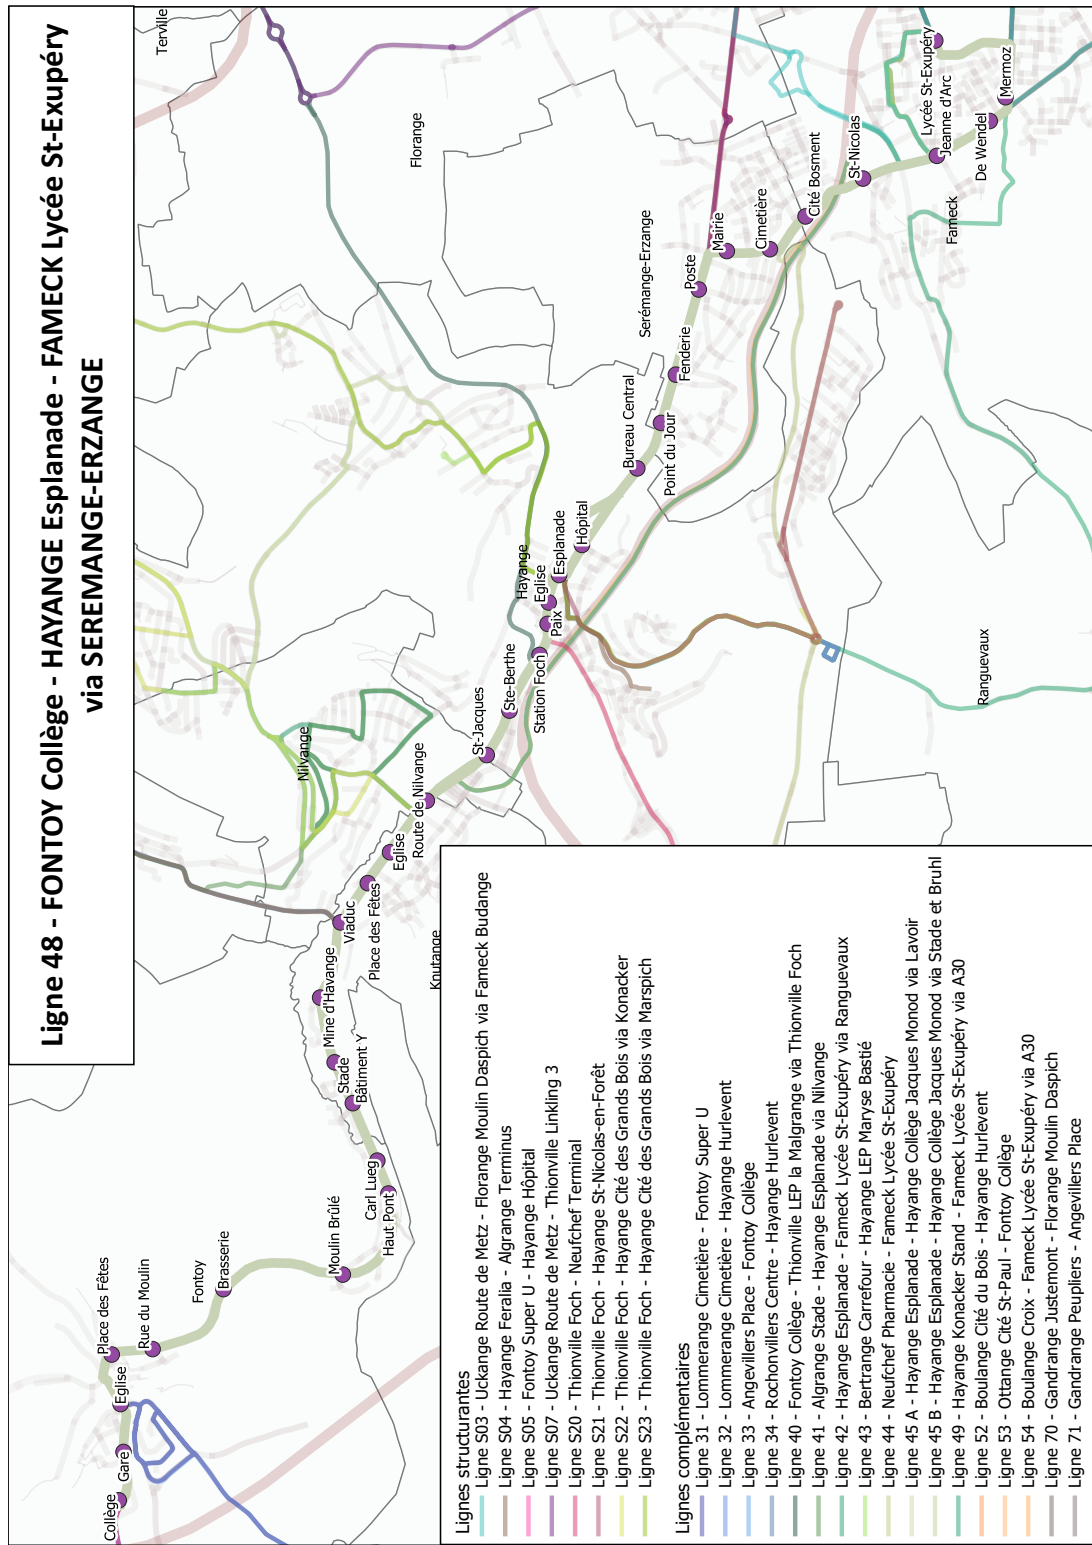

Ligne 48 - FONTOY Collège - HAYANGE Esplanade - FAMECK Lycée St-Exupéry via SEREMANGE-ERZANGE

48

FAMECK
Cité des Sports

HAYANGE
Esplanade

Du lundi au vendredi

FAMECK	CITÉ DES SPORTS	11:10	12:08
	MERMOZ	11:12	12:10
	DE WENDEL	11:13	12:11
	JEANNE D'ARC	11:14	12:12
	ST NICOLAS	11:16	12:14
SEREMANGE-ERZANGE	CITÉ BOSMENT	11:18	12:16
	CIMETIÈRE	11:20	12:18
	MAIRIE	11:21	12:19
	FENDERIE	11:23	12:21
	POINT DU JOUR	11:24	12:22
HAYANGE	BUREAU CENTRAL	11:25	12:23
	HÔPITAL	11:26	12:24
	ESPLANADE	11:27	12:25
	ME		

LÉGENDES

LMJV : CIRCULE LE LUNDI, MARDI, JEUDI, VENDREDI

ME : CIRCULE LE MERCREDI

S : VOYAGE SCOLAIRE

LS : CIRCULE DU LUNDI AU SAMEDI

LV : CIRCULE DU LUNDI AU VENDREDI