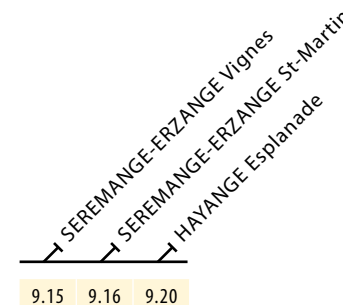

fonctionne toute l'année (sauf jours
fériés) le jeudi matin
de 9h15 à 9h20
11h20 à 11h26

VOTRE NAVETTE VERS LE MARCHÉ D'HAYANGE

SERÉMANGE ➤ MARCHÉ D'HAYANGE
ERZANGE

MARCHÉ D'HAYANGE ➤ SERÉMANGE
ERZANGE

citeline
LE RÉSEAU DU SMTU THIONVILLE FENSCH