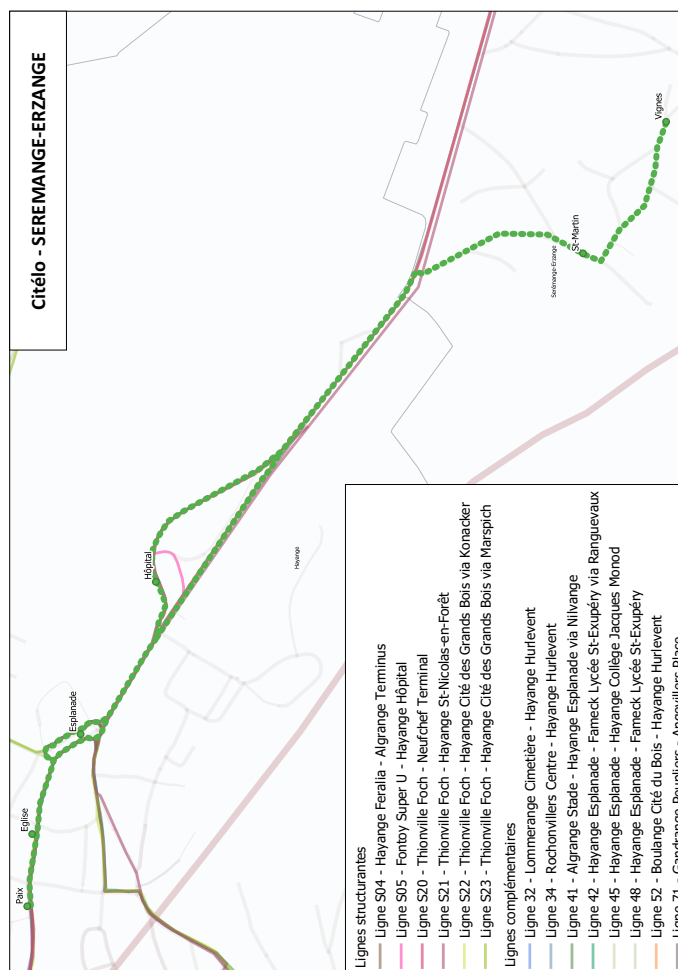

CONTACTEZ-NOUS

➤ N° In'fo Réservation Citél'O : 03 82 59 31 03

➤ Dans vos 2 boutiques Citéline :

Boutique Florange : 1, rue de Longwy

Du lundi au vendredi 8h-12h – 14h-17h15 *

Boutique Thionville : 6, rue du Four Banal

Du lundi au samedi 9h45-12h30 – 13h30-18h00 *

* Horaires au 04/09/2017. Attention, des horaires spécifiques sont en place lors des vacances scolaires. Plus d'in'fo sur citeline.fr !

CITÉL'O SERÉMANGE-ERZANGE

fonctionne toute l'année (sauf jours
fériés) le jeudi matin
de 9h15 à 9h20
11h20 à 11h26