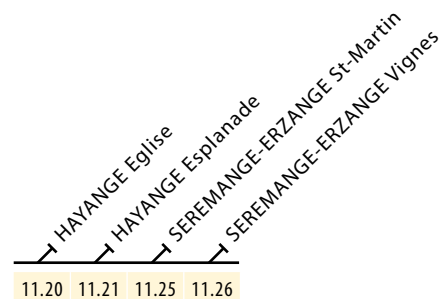

fonctionne toute l'année (sauf jours
fériés) le jeudi matin
de 9h15 à 9h20
11h20 à 11h26

VOTRE NAVETTE VERS LE MARCHÉ D'HAYANGE

SERÉMANGE ➤ MARCHÉ D'HAYANGE
ERZANGE

MARCHÉ D'HAYANGE ➤ SERÉMANGE
ERZANGE

citeline
LE RÉSEAU DU SMTU THIONVILLE FENSCH