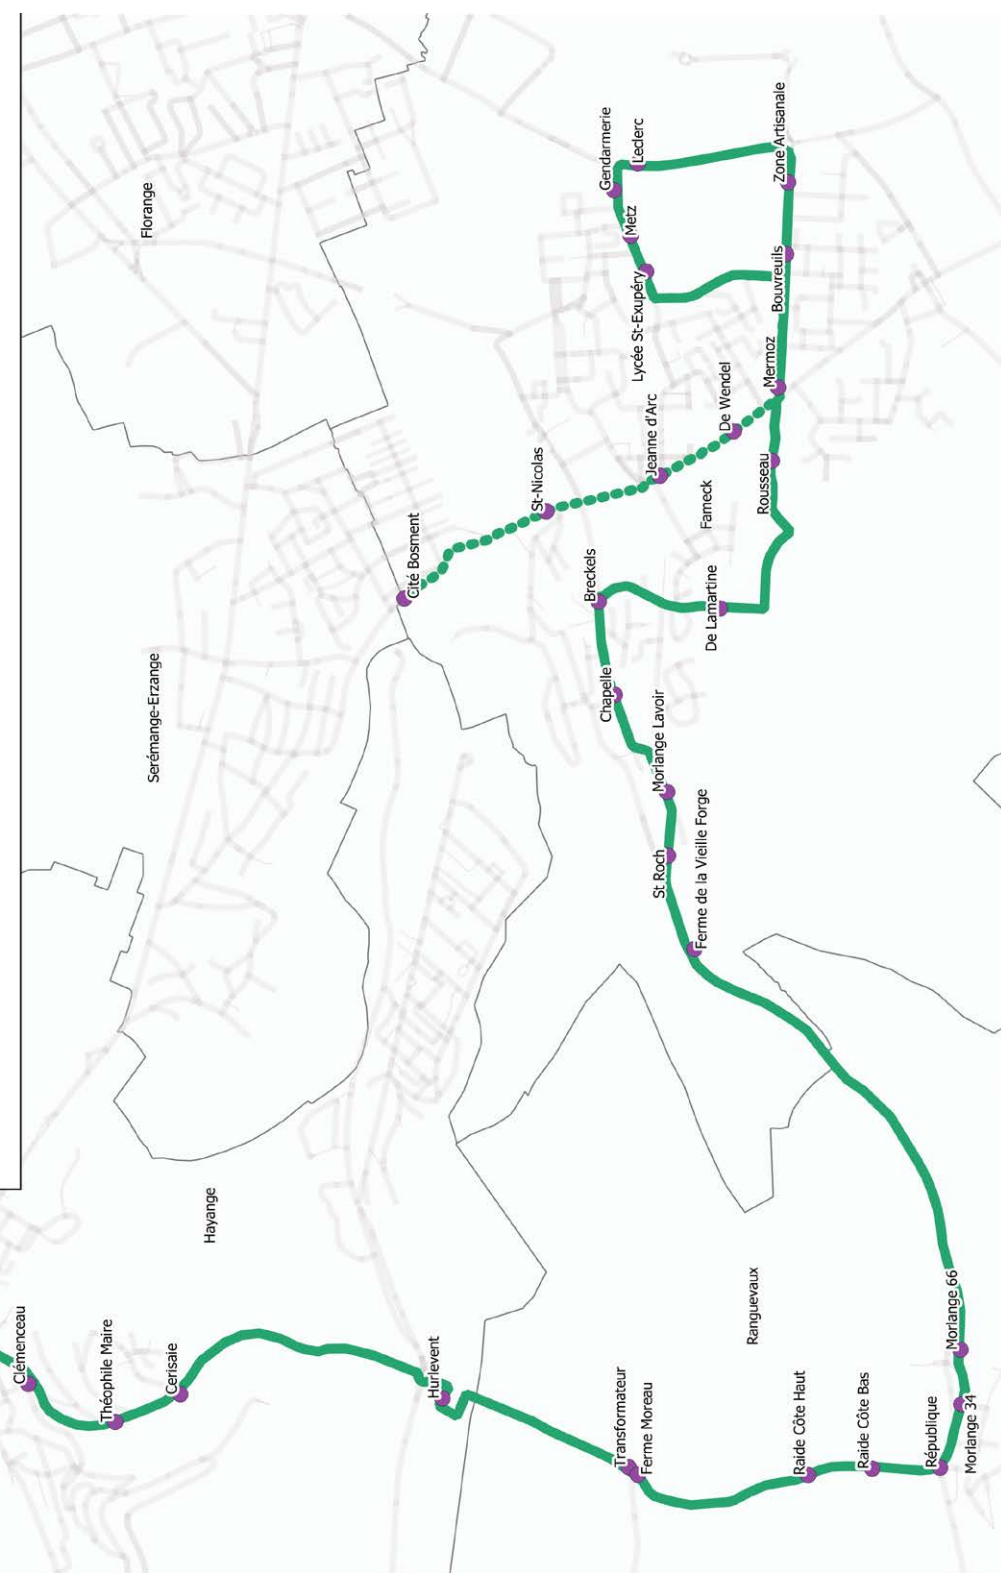

Ligne 42 - SEREMANGE Cité Bosment - FAMECK Zone Artisanale - HAYANGE Esplanade

via RANGUEVAUX

42

FAMECK
Lycée Saint Exupéry
SEREMANGE
Cité Bosment

HAYANGE
Esplanade

Du lundi au vendredi

Vacances scolaires

FAMECK	LYCÉE ST EXUPÉRY	7:29	13:00
	METZ	7:29	13:00
	GENDARMERIE	7:30	13:01
	LECLERC	7:30	13:01
	ZONE ARTISANALE	7:32	13:03
	BOUVREUILS	7:32	13:03
	MERMOZ	7:33	13:04
	ROUSSEAU	7:34	13:05
	DE LAMARTINE	7:35	13:06
	BRECKELS	7:36	13:07
	CHAPELLE	7:37	13:08
	MORLANGE LAVOIR	7:38	13:09
RANGUEVAUX	MORLANGE 66	7:43	13:14
	MORLANGE 34	7:44	13:15
	RÉPUBLIQUE	7:44	13:15
	RAIDE CÔTE BAS	7:44	13:15
	RAIDE CÔTE HAUT	7:45	13:16
	TRANSFORMATEUR	7:46	13:17
HAYANGE	HURLEVENT	7:47	13:18
	CERISAIE	7:49	13:20
	THÉOPHILE MAIRE	7:50	13:21
	CLÉMENCEAU	7:51	13:22
	TOURNEUR	7:51	13:22
	ESPLANADE	7:52	13:23
		LV	LV

SEREMANGE	CITE BOSMENT	.....	7:22	.....	.....	.....	.....	.....	.....	
	SAINT NICOLAS	.....	7:24	.....	.....	.....	.....	.....	.....	
	JEANNE D'ARC	.....	7:25	.....	.....	.....	.....	.....	.....	
	DE WENDEL	.....	7:26	.....	.....	.....	.....	.....	.....	
	MERMOZ	.....	7:27	.....	.....	.....	.....	.....	.....	
	FAMECK	LYCÉE ST EXUPÉRY	6:25	7:29	8:30	12:15	13:04	16:59	16:59	17:52
		METZ	6:25	7:29	8:30	12:15	13:04	16:59	16:59	17:52
		GENDARMERIE	6:26	7:30	8:31	12:16	13:05	17:00	17:00	17:53
		LECLERC	6:26	7:30	8:31	12:16	13:05	17:00	17:00	17:53
		ZONE ARTISANALE	6:28	7:32	8:33	12:18	13:07	17:02	17:02	17:55
		BOUVREUILS	6:28	7:32	8:33	12:18	13:07	17:02	17:02	17:55
		MERMOZ	6:29	7:33	8:34	12:19	13:08	17:03	17:03	17:56
ROUSSEAU		6:30	7:34	8:35	12:20	13:09	17:04	17:04	17:57	
DE LAMARTINE		6:31	7:35	8:36	12:21	13:10	17:05	17:05	17:58	
JEANNE D'ARC		.....	.....	.....	.....	.....	.....	.....	.....	
RANGUEVAUX		BRECKELS	6:32	7:36	8:37	12:22	13:11	17:06	17:06	17:59
		CHAPELLE	6:33	7:37	8:38	12:23	13:12	17:07	17:07	18:00
	MORLANGE LAVOIR	6:34	7:38	8:39	12:24	13:13	17:08	17:08	18:01	
	ST ROCH	6:34	7:38	8:39	12:24	13:13	17:08	17:08	18:01	
	VIEILLE FORGE	6:37	7:41	8:42	12:27	13:16	17:11	17:11	18:04	
	MORLANGE 66	6:39	7:43	8:44	12:29	13:18	17:13	17:13	18:06	
	MORLANGE 34	6:40	7:44	8:45	12:30	13:19	17:14	17:14	18:07	
	RÉPUBLIQUE	6:40	7:44	8:45	12:30	13:19	17:14	17:14	18:07	
	RAIDE CÔTE BAS	6:40	7:44	8:45	12:30	13:19	17:14	17:14	18:07	
	RAIDE CÔTE HAUT	6:41	7:45	8:46	12:31	13:20	17:15	17:15	18:08	
	TRANSFORMATEUR	6:42	7:46	8:47	12:32	13:21	17:16	17:16	18:09	
	HAYANGE	HURLEVENT	6:43	7:47	8:48	12:33	13:22	17:17	17:17	18:10
CERISAIE		6:45	7:49	.....	12:35	13:24	17:19	17:19	18:12	
THÉOPHILE MAIRE		6:46	7:50	.....	12:36	13:25	17:20	17:20	18:13	
CLÉMENCEAU		6:47	7:51	.....	12:37	13:26	17:21	17:21	18:14	
TOURNEUR		6:47	7:51	.....	12:37	13:26	17:21	17:21	18:14	
ESPLANADE		6:48	7:52	.....	12:38	13:27	17:22	17:22	18:15	
					ME	LMJV	LMJV	ME		

Samedi