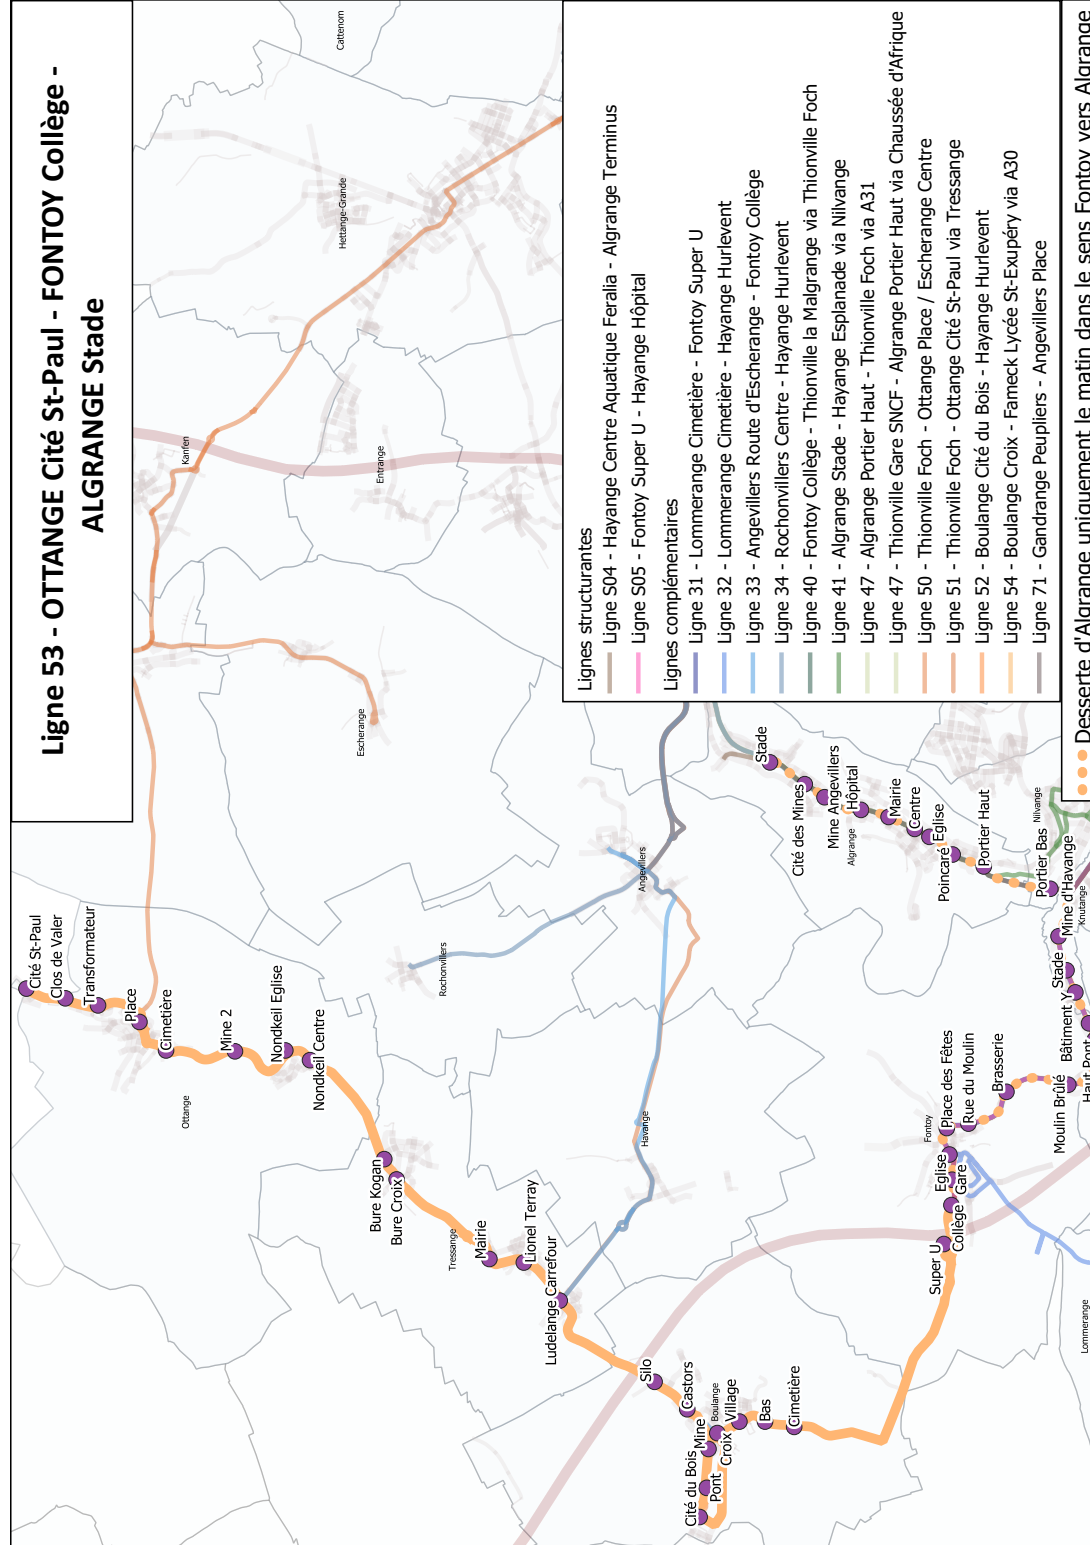

53

ALGRANGE
Stade
FONTOY
Collège

OTTANGE
Cité Saint Paul

Du lundi au vendredi

ALGRANGE	STADE	.....	.....	.....	.....	17:09
	CITÉ DES MINES	.....	.....	.....	.....	17:10
	MINE ANGEVILLERS	.....	.....	.....	.....	17:11
	HÔPITAL	.....	.....	.....	.....	17:12
	MAIRIE	.....	.....	.....	.....	17:14
	CENTRE	.....	.....	.....	.....	17:15
	EGLISE	.....	.....	.....	.....	17:15
	POINCARÉ	.....	.....	.....	.....	17:16
	PORTIER HAUT	.....	.....	.....	.....	17:17
	PORTIER BAS	.....	.....	.....	.....	17:19
KNUTANGE	MINE D'HAVANGE	.....	.....	.....	.....	17:21
	STADE	.....	.....	.....	.....	17:21
	BÂTIMENT Y	.....	.....	.....	.....	17:22
	CARL LUEG	.....	.....	.....	.....	17:23
	HAUT PONT	.....	.....	.....	.....	17:24
	MOULIN BRÛLÉ	.....	.....	.....	.....	17:25
	BRASSERIE	.....	.....	.....	.....	17:27
	RUE DU MOULIN	.....	.....	.....	.....	17:28
	PLACE DES FÊTES	.....	.....	.....	.....	17:29
	EGLISE	.....	.....	.....	.....	17:29
FONTOY	GARE	.....	.....	.....	.....	17:30
	COLLÈGE	6:30	7:51	12:00	16:45	17:31
	SUPER U	6:31	7:52	12:01	16:46	17:32
	CIMETIÈRE	6:38	7:56	12:05	16:50	17:36
	BAS	6:39	7:57	12:06	16:51	17:37
	VILLAGE	6:39	7:57	12:06	16:51	17:37
	CITÉ DU BOIS	6:42	7:59	12:08	16:53	17:39
	PONT	6:43	8:00	12:09	16:54	17:40
	MINE	6:44	8:00	12:09	16:54	17:40

Du lundi au vendredi

BOULANGE	CROIX	6:44	8:01	12:10	16:55	17:41
	CASTORS	6:45	8:01	12:10	16:55	17:41
	SILLO	6:46	8:02	12:11	16:56	17:42
	LUDELANGE CARREFOUR	6:50	8:04	12:13	16:58	17:44
TRESSANGE	LIONEL TERRAY	6:51	8:05	12:14	16:59	17:45
	MAIRIE	6:51	8:05	12:14	16:59	17:45
	BURE CROIX	6:53	8:07	12:16	17:01	17:47
	BURE KOGAN	6:54	8:07	12:16	17:01	17:47
OTTANGE	NONDKEIL CENTRE	6:56	8:09	12:18	17:03	17:49
	NONDKEIL EGLISE	6:56	8:09	12:18	17:03	17:49
	MINE 2	6:57	8:10	12:19	17:04	17:50
	CIMETIÈRE	6:59	8:11	12:20	17:05	17:51
	PLACE	6:59	8:12	12:21	17:06	17:52
	TRANSFORMATEUR	7:01	8:13	12:22	17:07	17:53
	CLOS DE VALER	7:01	8:14	12:23	17:08	17:54
	CITÉ ST PAUL	7:04	8:16	12:25	17:10	17:56

Samedi et vacances scolaires

FONTOY	COLLÈGE	11:30	18:05	
	SUPER U	11:31	18:06	
	KNUTANGE	CIMETIÈRE	11:35	18:10
		BAS	11:36	18:11
		VILLAGE	11:36	18:11
CITÉ DU BOIS		11:38	18:13	
PONT		11:39	18:14	
TRESSANGE	MINE	11:39	18:14	
	CROIX	11:40	18:15	
	CASTORS	11:40	18:15	
	SILLO	11:41	18:16	
	LUDELANGE CARREFOUR	11:43	18:18	
OTTANGE	LIONEL TERRAY	11:44	18:19	
	MAIRIE	11:44	18:19	
	BURE CROIX	11:46	18:21	
	BURE KOGAN	11:46	18:21	
	NONDKEIL CENTRE	11:48	18:23	
OTTANGE	NONDKEIL EGLISE	11:48	18:23	
	MINE 2	11:49	18:24	
	CIMETIÈRE	11:50	18:25	
	PLACE	11:51	18:26	
	TRANSFORMATEUR	11:52	18:27	
	CLOS DE VALER	11:53	18:28	
	CITÉ ST PAUL	11:55	18:30	

LS LS

LÉGENDES

- LMJV : CIRCULE LE LUNDI, MARDI, JEUDI, VENDREDI
- ME : CIRCULE LE MERCREDI
- SAM : CIRCULE LE SAMEDI
- LS : CIRCULE DU LUNDI AU SAMEDI
- LV : CIRCULE DU LUNDI AU VENDREDI