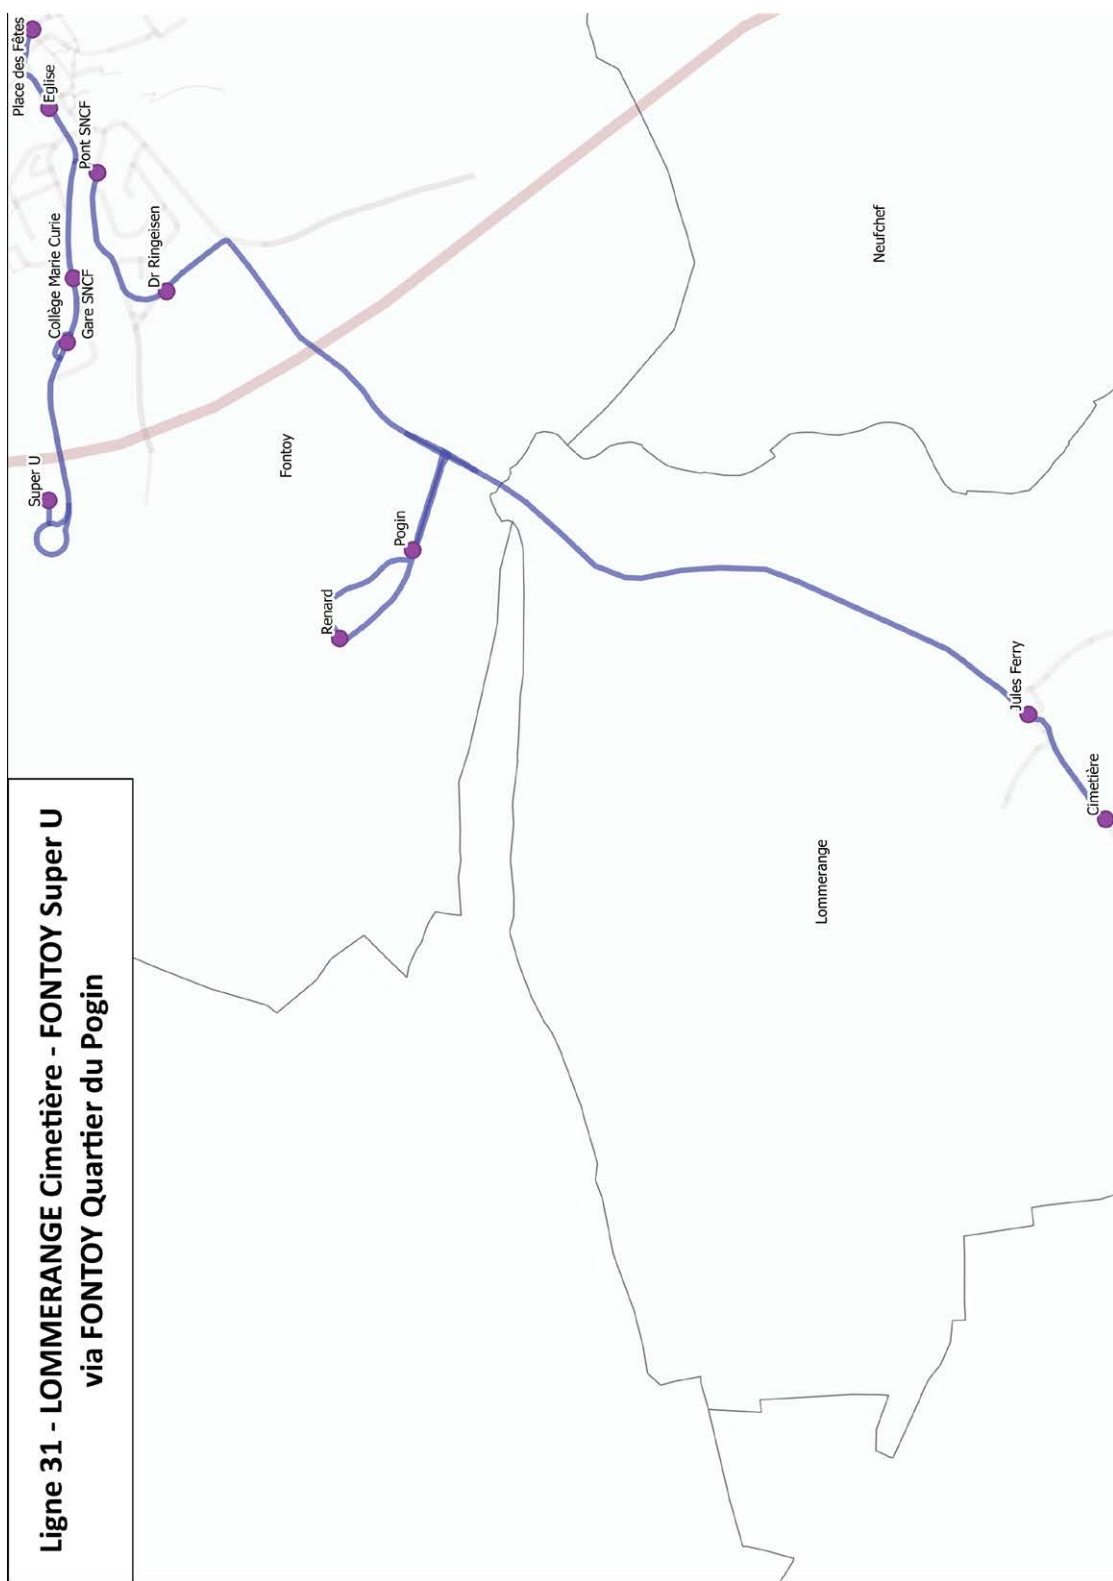

Ligne 31 - LOMMERANGE Cimetière - FONTOY Super U
via FONTOY Quartier du Pogin

31

FONTOY Super U

LOMMERANGE Cimetière

Du lundi au vendredi

FONTOY SUPER U	7:51	9:00	10:05	12:05	14:38	15:45	.....	17:35	18:20	.....
FONTOY COLLÈGE	7:53	9:02	10:07	12:07	14:40	15:47	16:46	17:37	18:22	19:05
FONTOY GARE	7:53	9:02	10:07	12:07	14:40	15:47	16:46	17:37	18:22	19:05
FONTOY EGLISE	7:54	9:03	10:08	12:08	14:41	15:48	16:47	17:38	18:23	19:06
FONTOY PLACE DES FÊTES	7:56	9:05	10:10	12:10	14:43	15:50	16:49	17:40	18:25	19:08
FONTOY EGLISE	7:57	9:06	10:11	12:11	14:44	15:51	16:50	17:41	18:26	19:09
FONTOY PONT SNCF	7:57	9:06	10:11	12:11	14:44	15:51	16:50	17:41	18:26	19:09
FONTOY POGIN	8:01	9:10	10:15	12:15	14:48	15:55	16:54	17:45	18:30	19:13
FONTOY RENARD	8:02	9:11	10:16	12:16	14:49	15:56	16:55	17:46	18:31	19:14
LOMMERANGE CENTRE (J.F)	8:08	9:17	10:22	12:22	14:55	16:02	17:01	17:52	18:37	19:20
LOMMERANGE CIMETIÈRE	8:09	9:18	10:23	12:23	14:56	16:03	17:02	17:53	18:38	19:21

LMJV

Samedi et vacances scolaires

FONTOY SUPER U	12:00	18:00
FONTOY COLLÈGE	12:02	18:02
FONTOY GARE	12:02	18:02
FONTOY EGLISE	12:03	18:03
FONTOY PLACE DES FÊTES	12:05	18:05
FONTOY EGLISE	12:06	18:06
FONTOY PONT SNCF	12:06	18:06
FONTOY POGIN	12:10	18:10
FONTOY RENARD	12:11	18:11
LOMMERANGE CENTRE (J.F)	12:17	18:17
LOMMERANGE CIMETIÈRE	12:18	18:18
	LS	LS

LÉGENDES

LMJV : CIRCULE LE LUNDI, MARDI, JEUDI, VENDREDI

ME : CIRCULE LE MERCREDI

SAM : CIRCULE LE SAMEDI

LS : CIRCULE DU LUNDI AU SAMEDI

LV : CIRCULE DU LUNDI AU VENDREDI