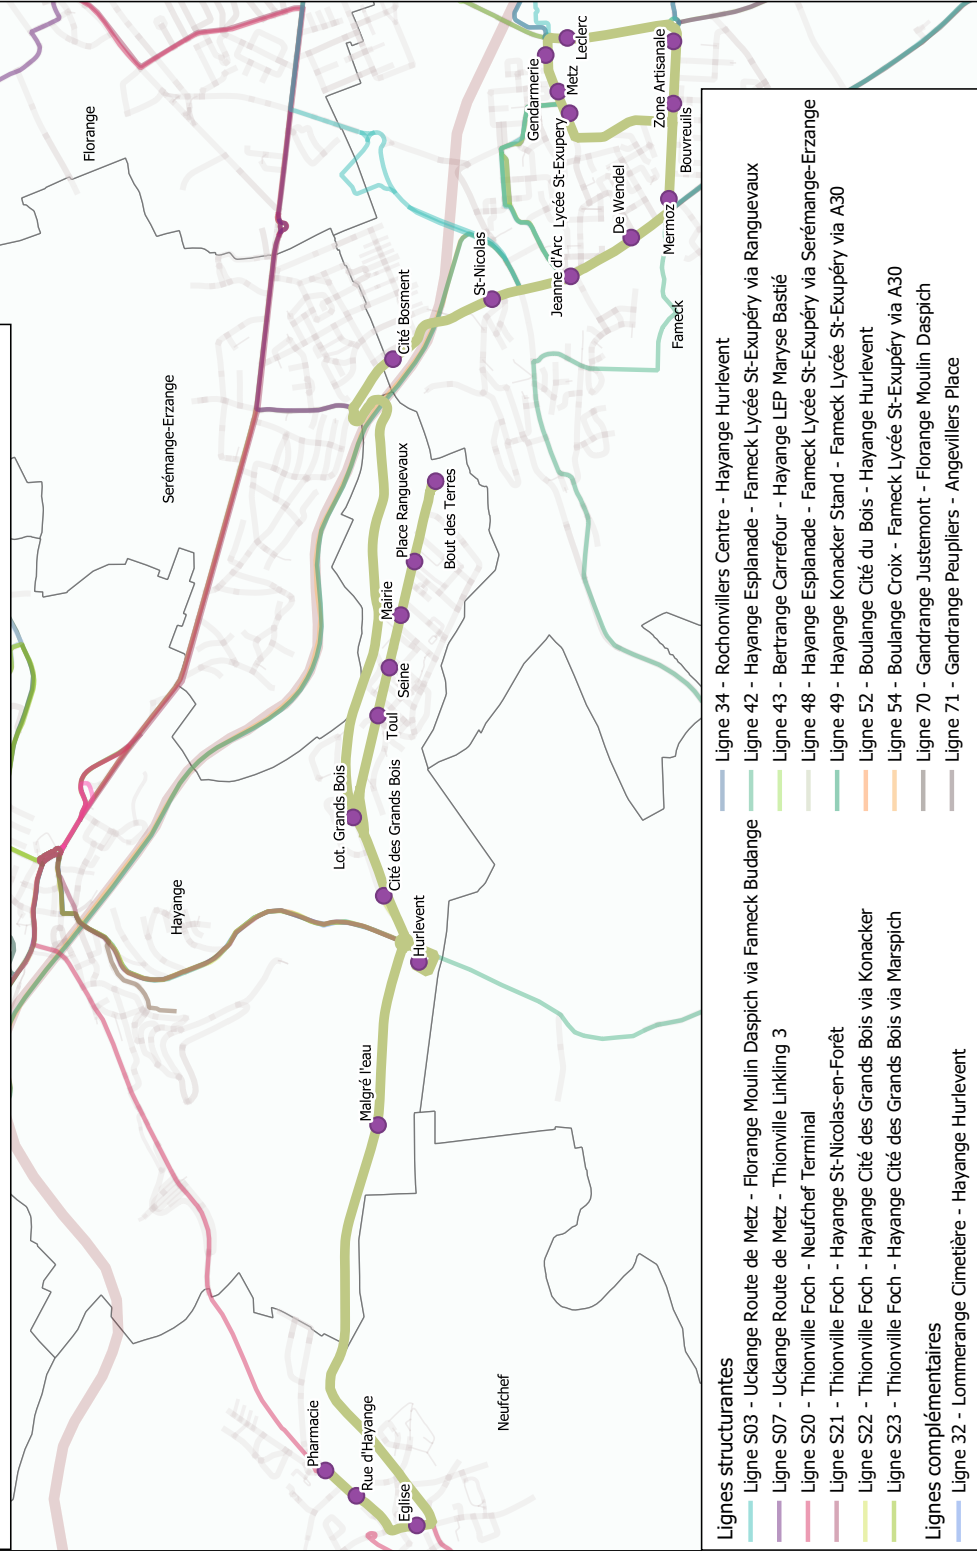

Lignes structurantes

- Ligne S03 - Uckange Route de Metz - Florange Moulin Daspich via Fameck Budange
 - Ligne S07 - Uckange Route de Metz - Thionville Linkling 3
 - Ligne S20 - Thionville Foch - Neufchef Terminal
 - Ligne S21 - Thionville Foch - Hayange St-Nicolas-en-Forêt
 - Ligne S22 - Thionville Foch - Hayange Cité des Grands Bois via Konacker
 - Ligne S23 - Thionville Foch - Hayange Cité des Grands Bois via Marspich
- Lignes complémentaires**
- Ligne 32 - Lommerange Cimetière - Hayange Hurlevent
 - Ligne 34 - Rochonvillers Centre - Hayange Hurlevent
 - Ligne 42 - Hayange Esplanade - Fameck Lycée St-Exupéry via Ranguevaux
 - Ligne 43 - Bertrange Carrefour - Hayange LEP Maryse Bastié
 - Ligne 48 - Hayange Esplanade - Fameck Lycée St-Exupéry via Serémange-Erzange
 - Ligne 49 - Hayange Konacker Stand - Fameck Lycée St-Exupéry via A30
 - Ligne 52 - Boulange Cité du Bois - Hayange Hurlevent
 - Ligne 54 - Boulange Croix - Fameck Lycée St-Exupéry via A30
 - Ligne 70 - Gandrange Justemont - Florange Moulin Daspich
 - Ligne 71 - Gandrange Peupliers - Angevillers Place