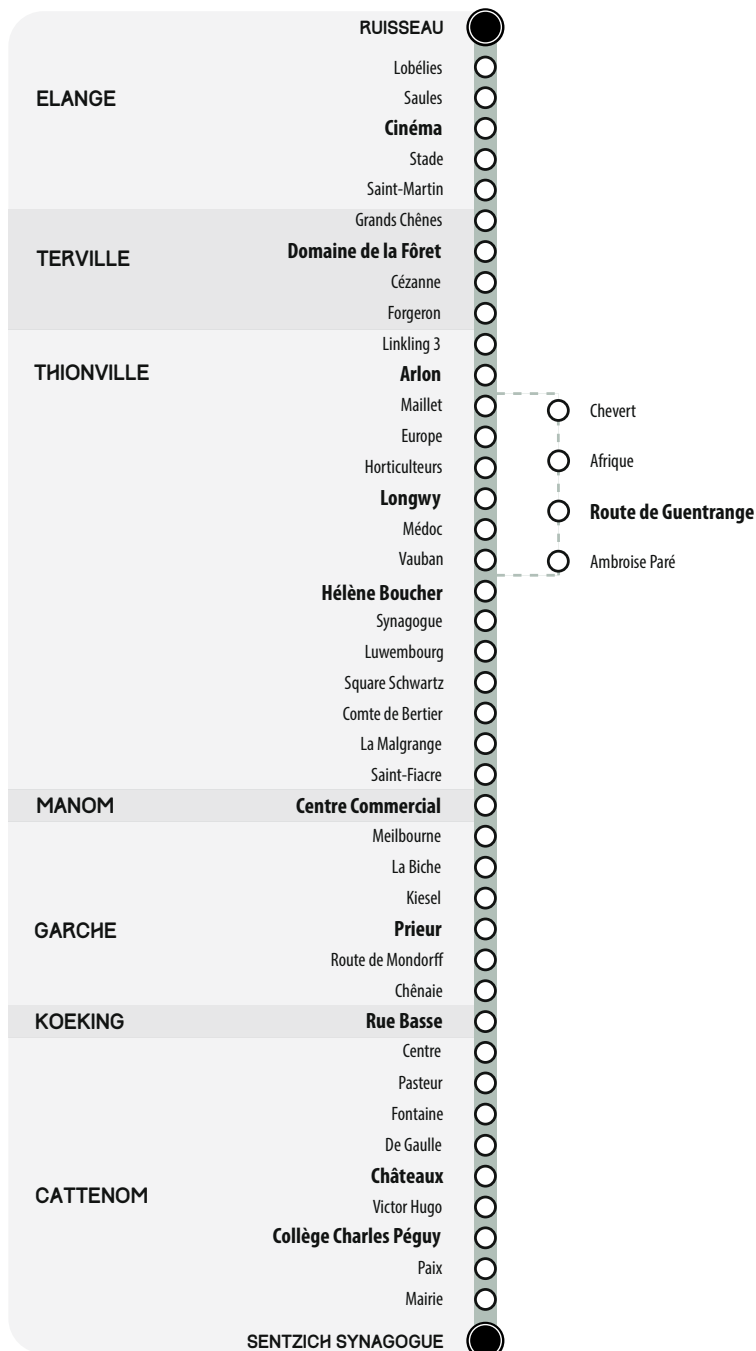

VACANCES SCOLAIRES

- **Toussaint** : du samedi 19 octobre soir au lundi 4 novembre 2024 matin
- **Noël** : du samedi 21 décembre 2024 soir au lundi 6 janvier 2025 matin
- **Hiver** : du samedi 8 février soir au lundi 24 février 2025 matin
- **Printemps** : du samedi 5 avril soir au mardi 22 avril 2025 matin
- **Pont de l'Ascension** : du mercredi 28 mai soir au lundi 2 juin 2025 matin
- **Été** : du samedi 5 juillet soir au lundi 1^{er} septembre 2025 matin

S08

CATTENOM ELANGE
Sentzich Ruisseau
Synagogue

HORAIRES VALABLES
du 2 septembre 2024
au 31 août 2025 inclus

Flashez ce QR code pour connaître vos horaires en temps réel

citeline.fr
03 82 59 31 05

sm>tu
THIONVILLE FENSCH

citeline
LE RÉSEAU DU SMITU THIONVILLE FENSCH

Arrêts en gras : horaires indiqués dans les tableaux

S08 direction CATTENOM Sentsich Synagogue

Les horaires sont donnés à titre indicatif et sont calculés pour des conditions normales de circulation. Pour estimer l'horaire de passage à votre arrêt, ajoutez 1 min environ entre chaque arrêt.
Horaires valables du 2 septembre 2024 au 31 août 2025 inclus. Les bus ne circulent pas le 1^{er} mai.