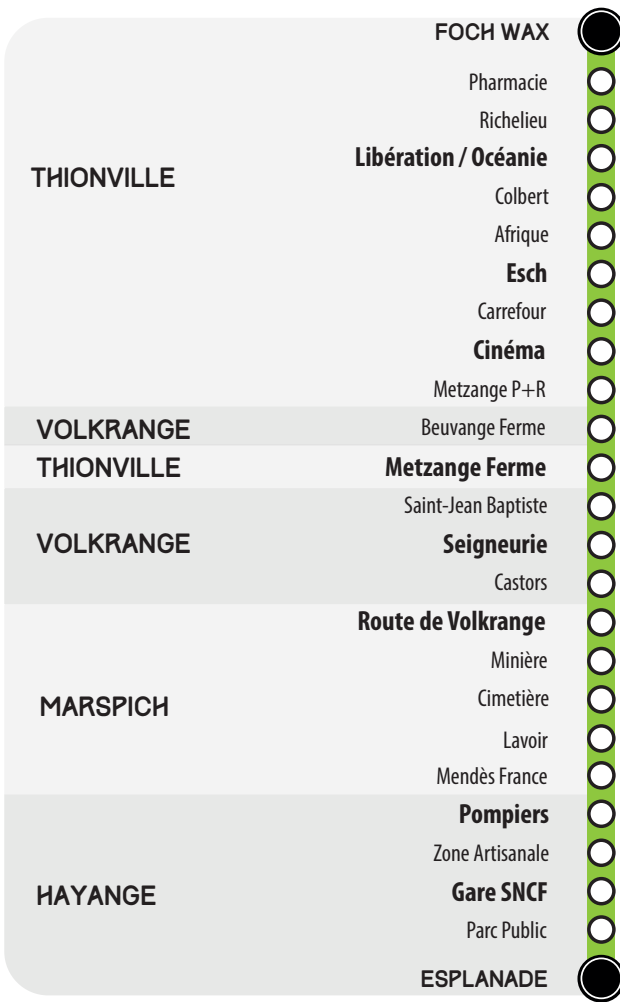

Les horaires sont donnés à titre indicatif et sont calculés pour des conditions normales de circulation. Pour estimer l'heure de passage à votre arrêt, ajoutez 1 min environ entre chaque arrêt.
Horaires valables du 2 septembre 2024 au 31 août 2025 inclus. Les bus ne circulent pas le 1er mai.

Arrêts en gras : horaires indiqués dans les tableaux

VACANCES SCOLAIRES

- **Toussaint** : du samedi 19 octobre soir au lundi 4 novembre 2024 matin
- **Noël** : du samedi 21 décembre 2024 soir au lundi 6 janvier 2025 matin
- **Hiver** : du samedi 8 février soir au lundi 24 février 2025 matin
- **Printemps** : du samedi 5 avril soir au mardi 22 avril 2025 matin
- **Pont de l'Ascension** : du mercredi 28 mai soir au lundi 2 juin 2025 matin
- **Été** : du samedi 5 juillet soir au lundi 1er septembre 2025 matin

Du lundi au vendredi en période scolaire sauf jours fériés

THIONVILLE Foch Wax	5.23	6.04	6.51	7.24	7.55	8.39	9.16	9.46	10.13	10.43	11.12	11.42	12.21	12.42	13.20	13.51	14.21	14.50	15.18
THIONVILLE Libération/Océanie	5.27	6.08	6.55	7.28	7.59	8.43	9.20	9.50	10.17	10.47	11.16	11.46	12.25	12.46	13.24	13.55	14.25	14.54	15.22
THIONVILLE Esch	5.33	6.13	7.00	7.33	8.04	8.48	9.25	9.55	10.22	10.52	11.21	11.51	12.30	12.51	13.29	14.00	14.30	14.59	15.27
ELANGE Cinéma	5.36	6.17	7.04	7.37	8.08	8.53	9.28	9.58	10.25	10.55	11.26	11.56	12.35	12.56	13.33	14.04	14.33	15.02	15.31
BEUVANGE Metzange Ferme	5.44	6.24	7.11	7.44	8.15	9.00	9.32	10.02	10.29	10.59	11.32	12.02	12.41	13.02	13.39	14.10	14.37	15.06	15.35
VOLKRANGE Seigneurie	5.46	6.26	7.13	7.46	8.17	9.02	9.33	10.03	10.30	11.00	11.33	12.03	12.42	13.03	13.41	14.11	14.38	15.07	15.36
MARSPICH Route de Volkrange	5.50	6.29	7.16	7.49	8.20	9.05	9.36	10.07	10.34	11.04	11.36	12.06	12.45	13.06	13.44	14.15	14.42	15.11	15.39
HAYANGE Pompiers	5.54	6.35	7.22	7.54	8.25	9.10	9.41	10.12	10.39	11.09	11.41	12.11	12.50	13.11	13.49	14.20	14.47	15.17	15.45
HAYANGE Gare SNCF	5.56	6.37	7.24	7.56	8.27	9.12	9.43	10.14	10.41	11.11	11.43	12.13	12.52	13.13	13.51	14.22	14.49	15.20	15.48
HAYANGE Esplanade	5.57	6.39	7.26	7.58	8.29	9.14	9.45	10.16	10.43	11.13	11.45	12.15	12.54	13.15	13.53	14.24	14.51	15.22	15.50

THIONVILLE Foch Wax	15.50	16.27	16.55	17.20	17.50	18.20	18.50	19.18	19.48										
THIONVILLE Libération/Océanie	15.54	16.31	16.59	17.24	17.54	18.24	18.54	19.22	19.52										
THIONVILLE Esch	15.59	16.38	17.06	17.30	18.00	18.30	19.00	19.27	19.57										
ELANGE Cinéma	16.03	16.41	17.09	17.35	18.05	18.35	19.05	19.32	20.02										
BEUVANGE Metzange Ferme	16.07	16.46	17.14	17.42	18.12	18.42	19.12	19.39	20.08										
VOLKRANGE Seigneurie	16.08	16.47	17.15	17.43	18.13	18.43	19.13	19.40	20.09										
MARSPICH Route de Volkrange	16.12	16.51	17.19	17.47	18.17	18.47	19.17	19.44	20.13										
HAYANGE Pompiers	16.17	16.56	17.24	17.52	18.22	18.52	19.21	19.48	20.17										
HAYANGE Gare SNCF	16.20	16.59	17.27	17.54	18.24	18.54	19.23	19.50	20.19										
HAYANGE Esplanade	16.23	17.02	17.30	17.56	18.26	18.56	19.24	19.51	20.20										

Du lundi au vendredi en vacances scolaires sauf jours fériés