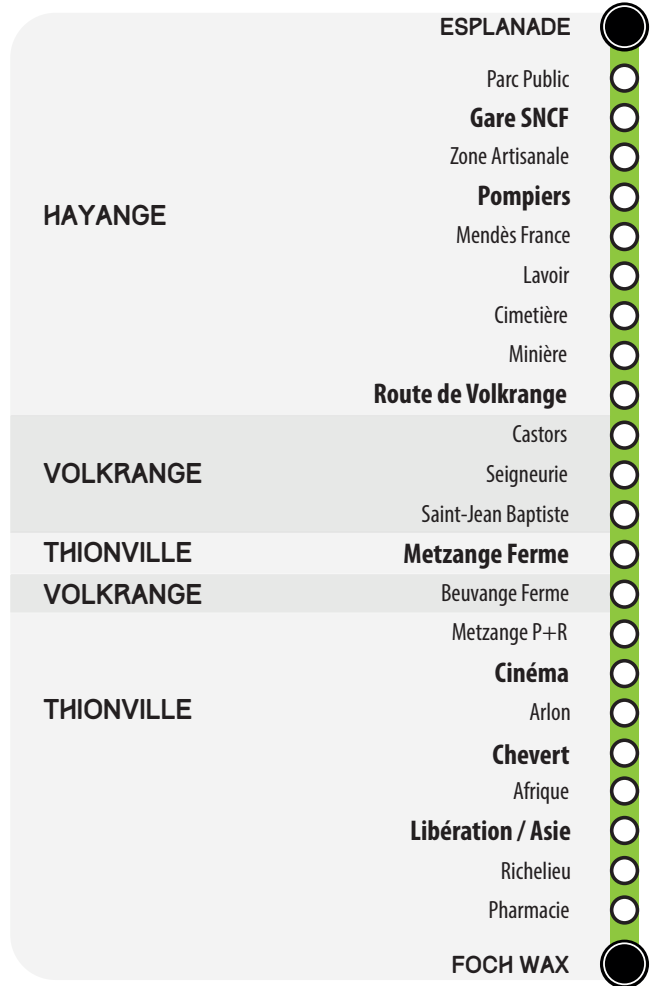

HAYANGE <-> THIONVILLE  
Esplanade Foch Wax

HORAIRES VALABLES  
du 16 septembre 2024  
au 31 août 2025 inclus

Flashez ce QR code pour connaître vos horaires en temps réel

citeline.fr  
03 82 59 31 05

Les horaires sont donnés à titre indicatif et sont calculés pour des conditions normales de circulation. Pour estimer l'heure de passage à votre arrêt, ajoutez 1 min environ entre chaque arrêt.  
Horaires valables du 2 septembre 2024 au 31 août 2025 inclus. Les bus ne circulent pas le 1<sup>er</sup> mai.

HAYANGE Esplanade	16.30	17.00	17.31	18.01	18.30	18.55	19.25	19.55	20.25										
HAYANGE Gare SNCF	16.32	17.02	17.33	18.03	18.32	18.57	19.27	19.56	20.26										
HAYANGE Pompiers	16.35	17.05	17.35	18.05	18.34	18.59	19.29	19.58	20.28										
MARSPICH Route de Volkrange	16.40	17.10	17.40	18.10	18.39	19.04	19.34	20.03	20.33										
BEUVANGE Metzange Ferme	16.45	17.14	17.44	18.14	18.43	19.08	19.38	20.07	20.37										
ELANGE Cinéma	16.49	17.22	17.51	18.21	18.51	19.16	19.45	20.14	20.44										
THIONVILLE Chevert	16.54	17.27	17.56	18.26	18.55	19.20	19.49	20.18	20.48										
THIONVILLE Libération/Asie	17.00	17.32	18.02	18.32	19.01	19.26	19.53	20.22	20.52										
THIONVILLE Foch Wax	17.05	17.37	18.07	18.36	19.05	19.30	19.57	20.26	20.56										