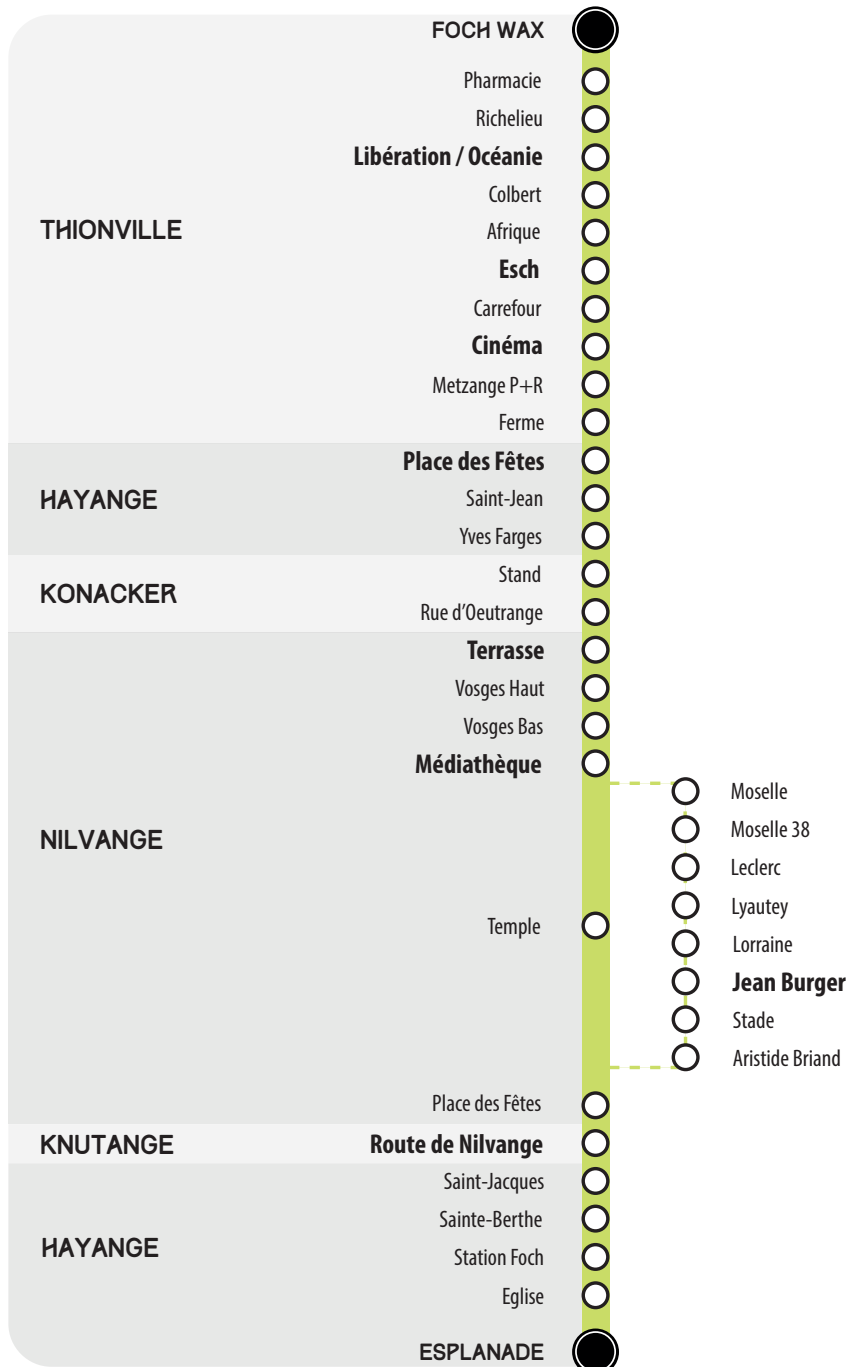

Du lundi au vendredi en période scolaire sauf jours fériés

THIONVILLE Foch Wax	5.45	6.43	7.45	8.45	9.15	9.45	10.15	10.45	11.11	11.45	12.15	12.45	13.15	13.45	14.15	14.45	15.15	15.45	16.15	16.50	17.15	17.47	18.15	18.45	19.45
THIONVILLE Libération/Océanie	5.49	6.47	7.49	8.49	9.19	9.49	10.19	10.49	11.15	11.49	12.20	12.49	13.19	13.49	14.19	14.49	15.19	15.49	16.19	16.54	17.20	17.51	18.19	18.49	19.48
THIONVILLE Esch	5.53	6.51	7.55	8.54	9.24	9.54	10.24	10.54	11.20	11.54	12.27	12.55	13.24	13.54	14.24	14.54	15.24	15.54	16.26	17.01	17.27	17.57	18.25	18.54	19.52
ELANGE Cinéma	5.57	6.55	7.59	8.57	9.27	9.57	10.27	10.57	11.24	11.58	12.31	12.59	13.27	13.57	14.27	14.57	15.28	15.58	16.29	17.04	17.32	18.02	18.29	18.58	19.56
BEUVANGE Ferme	6.03	7.01	8.05	9.01	9.31	10.01	10.31	11.01	11.30	12.04	12.37	13.05	13.31	14.01	14.31	15.01	15.32	16.02	16.33	17.08	17.38	18.08	18.35	19.05	20.03
HAYANGE Place des Fêtes	6.07	7.05	8.09	9.04	9.34	10.04	10.34	11.04	11.33	12.07	12.40	13.08	13.34	14.04	14.34	15.04	15.35	16.05	16.36	17.11	17.41	18.12	18.40	19.09	20.07
KONACKER Stand	6.09	7.10	8.12	9.07	9.37	10.07	10.37	11.07	11.37	12.10	12.45	13.13	13.37	14.07	14.37	15.07	15.38	16.08	16.39	17.14	17.44	18.15	18.42	19.11	20.09
NILVANGE Terrasse	6.12	7.13	8.15	9.09	9.39	10.09	10.39	11.09	11.40	12.13	12.48	13.16	13.39	14.09	14.39	15.09	15.40	16.10	16.41	17.16	17.46	18.17	18.45	19.14	20.12
NILVANGE Médiathèque	6.14	7.18	8.18	9.12	9.42	10.12	10.42	11.12	11.43	12.16	12.51	13.19	13.42	14.12	14.42	15.12	15.43	16.13	16.44	17.19	17.49	18.20	18.48	19.17	20.14
NILVANGE Leclerc					7.21																				
NILVANGE Jean Burger					7.24																				
KNUTANGE Route de Nilvange	6.17	7.30	8.21	9.15	9.46	10.15	10.45	11.15	11.46	12.19	12.54	13.22	13.46	14.16	14.45	15.15	15.46	16.17	16.48	17.22	17.54	18.25	18.51	19.20	20.17
HAYANGE Station Foch	6.19	7.33	8.24	9.18	9.49	10.18	10.47	11.17	11.48	12.21	12.56	13.24	13.48	14.18	14.48	15.17	15.48	16.19	16.50	17.24	17.56	18.27	18.53	19.22	20.19
HAYANGE Église	6.21	7.35	8.26	9.20	9.52	10.21	10.50	11.21	11.50	12.23	12.58	13.26	13.51	14.22	14.51	15.20	15.52	16.23	16.53	17.27	17.58	18.29	18.55	19.24	20.21
HAYANGE Esplanade	6.22	7.36	8.27	9.21	9.53	10.22	10.51	11.22	11.51	12.24	12.59	13.27	13.52	14.23	14.52	15.21	15.53	16.24	16.54	17.28	17.59	18.30	18.56	19.25	20.22