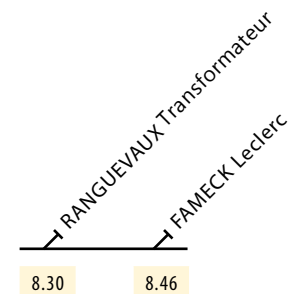

VOTRE NAVETTE VERS LE LECLERC DE FAMECK

RANGUEVAUX ➤ **FAMECK JEANNE D'ARC**
TRANSFORMATEUR ➤ **FAMECK LECLERC**