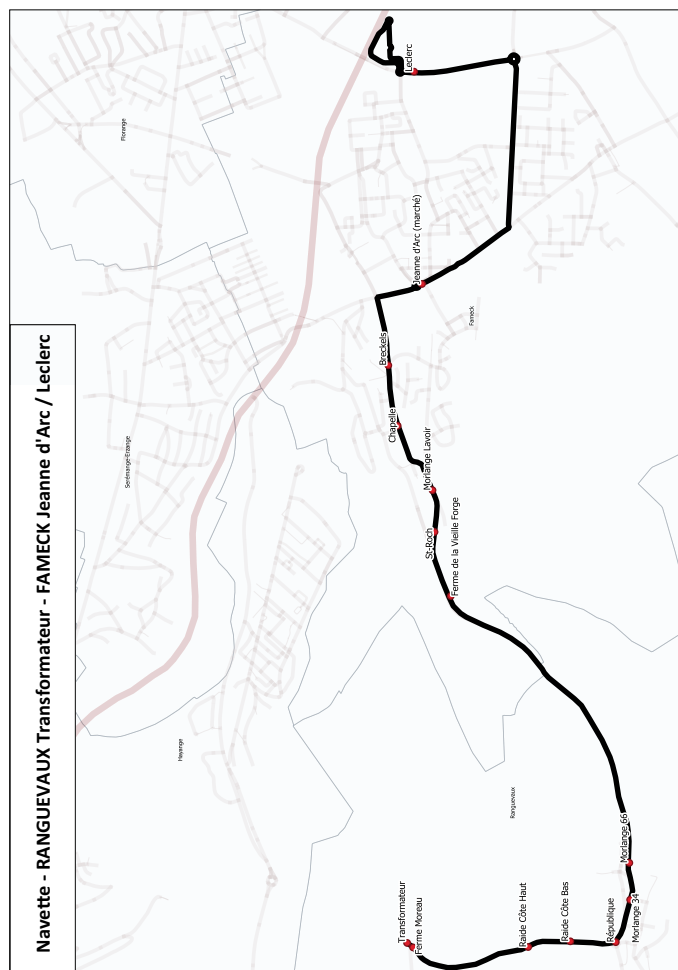

CONTACTEZ-NOUS

➤ N° Info Réservation Citél'O : 03 82 59 31 03

➤ Dans vos 2 boutiques Citéline :

Boutique Florange : 1, rue de Longwy

Du lundi au vendredi 8h-12h – 14h-17h15 *

Boutique Thionville : 6, rue du Four Banal

Du lundi au samedi 9h45-12h30 – 13h30-18h00 *

* Horaires au 04/09/2017. Attention, des horaires spécifiques sont en place lors des vacances scolaires. Plus d'info sur citeline.fr !

citélo
RANGUEVAUX

CITÉL'O RANGUEVAUX

fonctionne toute l'année (sauf jours
fériés) le samedi
de 8h30 à 8h46
10h45 à 11h01