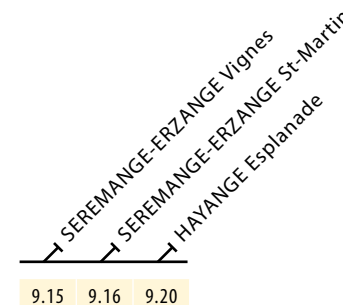

VOTRE NAVETTE VERS LE MARCHÉ D'HAYANGE

SERÉMANGE ➤ MARCHÉ D'HAYANGE
ERZANGE

MARCHÉ D'HAYANGE ➤ SERÉMANGE
ERZANGE