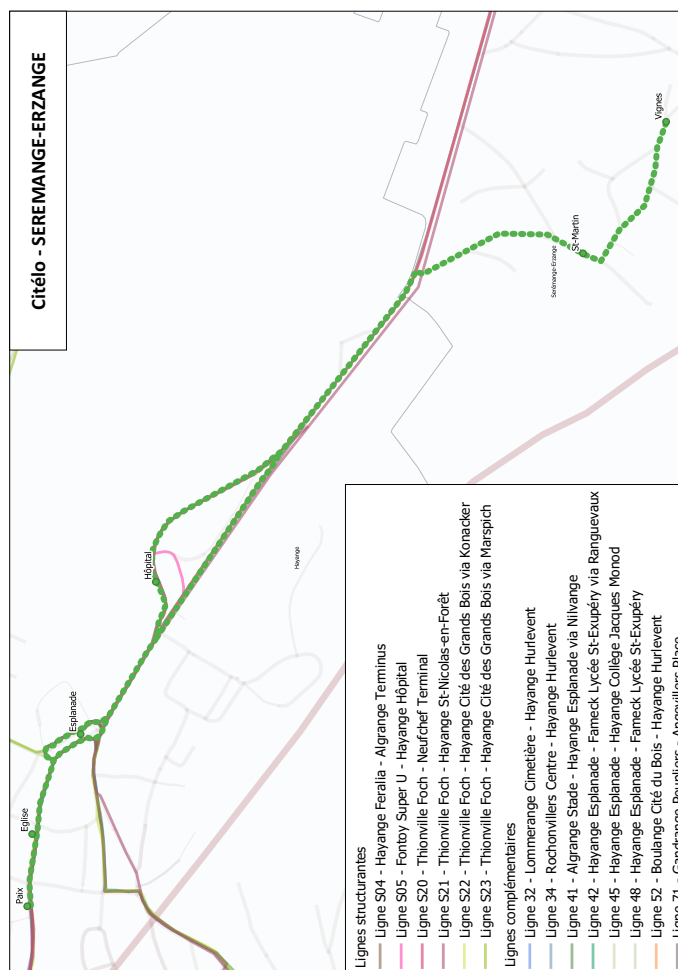

CONTACTEZ-NOUS

➤ N° In'fo Réservation Citél'O : **03 82 59 31 03**

➤ Dans vos 2 boutiques Citéline :

Boutique Florange : 1, rue de Longwy

Du lundi au vendredi 8h-12h – 14h-17h15 *

Boutique Thionville : 6, rue du Four Banal

Du lundi au samedi 9h45-12h30 – 13h30-18h00 *

* Horaires au 04/09/2017. Attention, des horaires spécifiques sont en place lors des vacances scolaires. Plus d'in'fo sur citeline.fr !

CITÉL'O SERÉMANGE-ERZANGE

fonctionne toute l'année (sauf jours
fériés) le jeudi matin
de 9h15 à 9h20
11h20 à 11h26