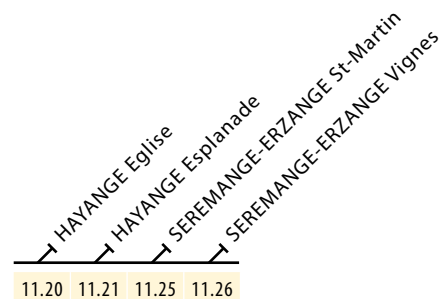

citeline
LE RÉSEAU DU SMTU THIONVILLE FENSCH