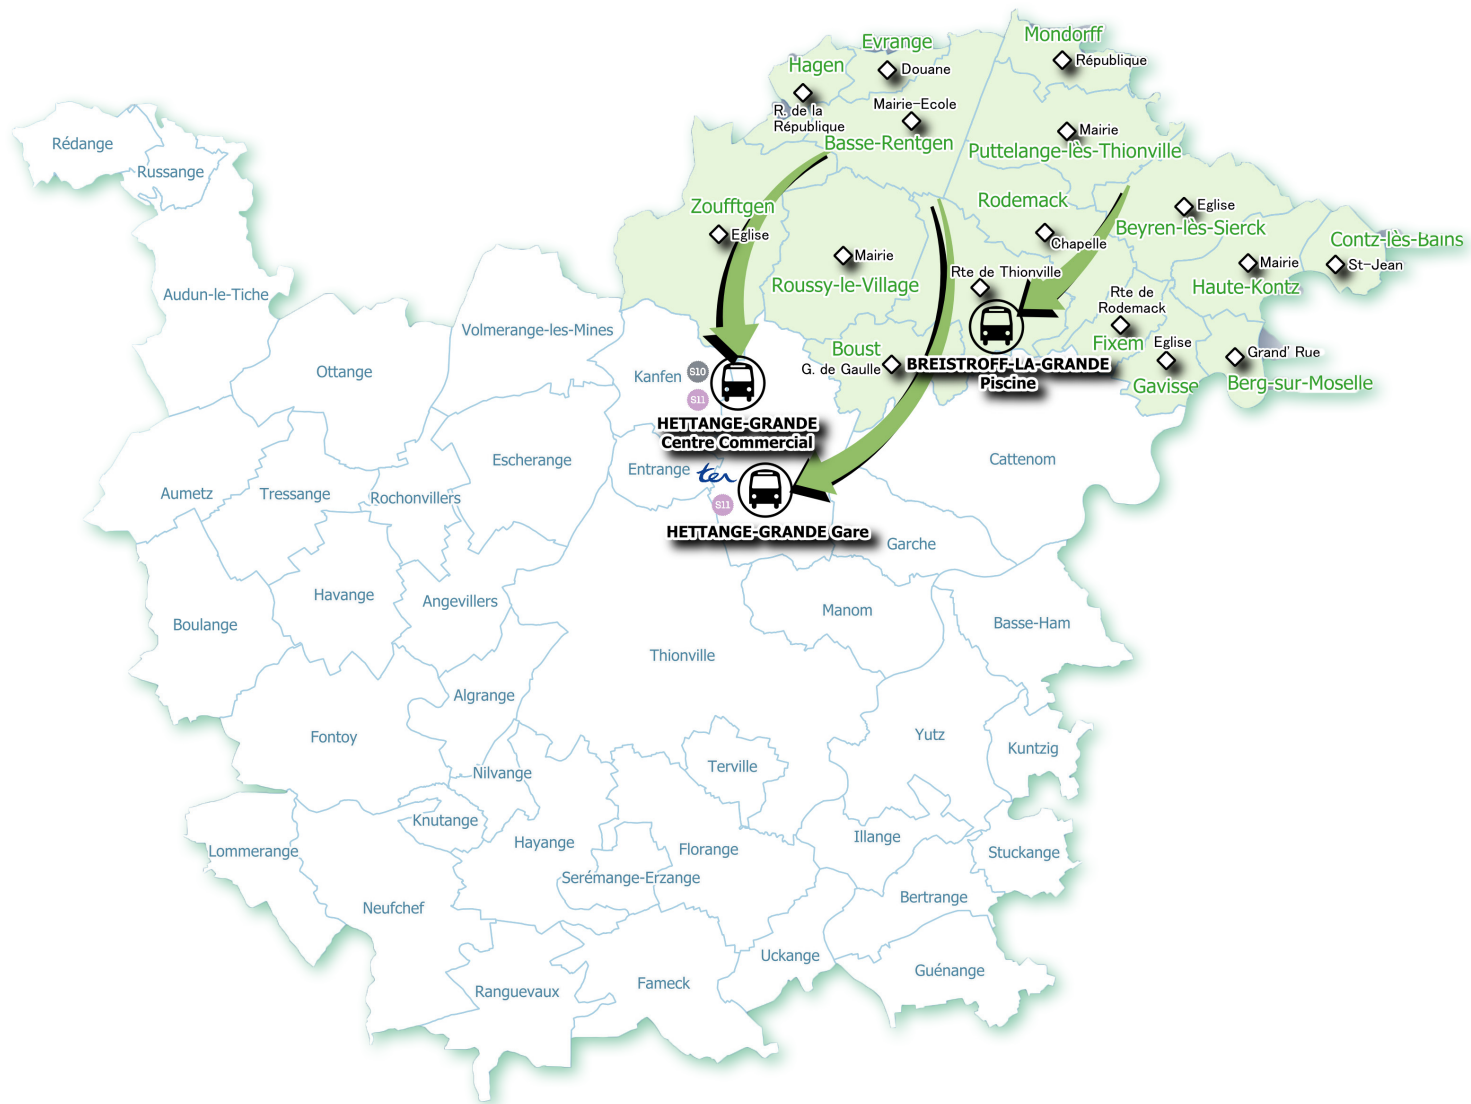

Piscine de Breistroff-la-Grande

Transport sur réservation

Citeline.fr > Lignes à la demande

DIRECTION

→ Hettange-Grande Centre Commercial

- Correspondance LS10 (Volmerange-les-Mines - Ottange- Thionville - Yutz)
- Correspondance LS11 (Oeufrange - Thionville Foch)

→ Hettange-Grande Gare

- Correspondance LS11 (Oeufrange - Thionville Foch)

Dernier départ depuis Hettange-Grande : 16h10

→ Piscine de Breistroff-la-Grande

Dernier départ depuis Breistroff-la-Grande : 18h10

AU DÉPART DE

- **Basse-Rentgen** Mairie Ecole
- **Berg-sur-Moselle** Grand' Rue
- **Beyren-lès-Sierck** Eglise
- **Boust** Général de Gaulle
- **Breistroff-la-Grande** Route de Thionville
- **Contz-les-Bains** St Jean
- **Évrange** Douane
- **Fixem** Route de Rodemack
- **Gavisse** Eglise
- **Hagen** Rue de la République
- **Haute-Kontz** Mairie
- **Mondorff** République
- **Puttelange-lès-Thionville** Mairie
- **Rodemack** Chapelle
- **Roussy-le-Village** Mairie
- **Zoufftgen** Eglise