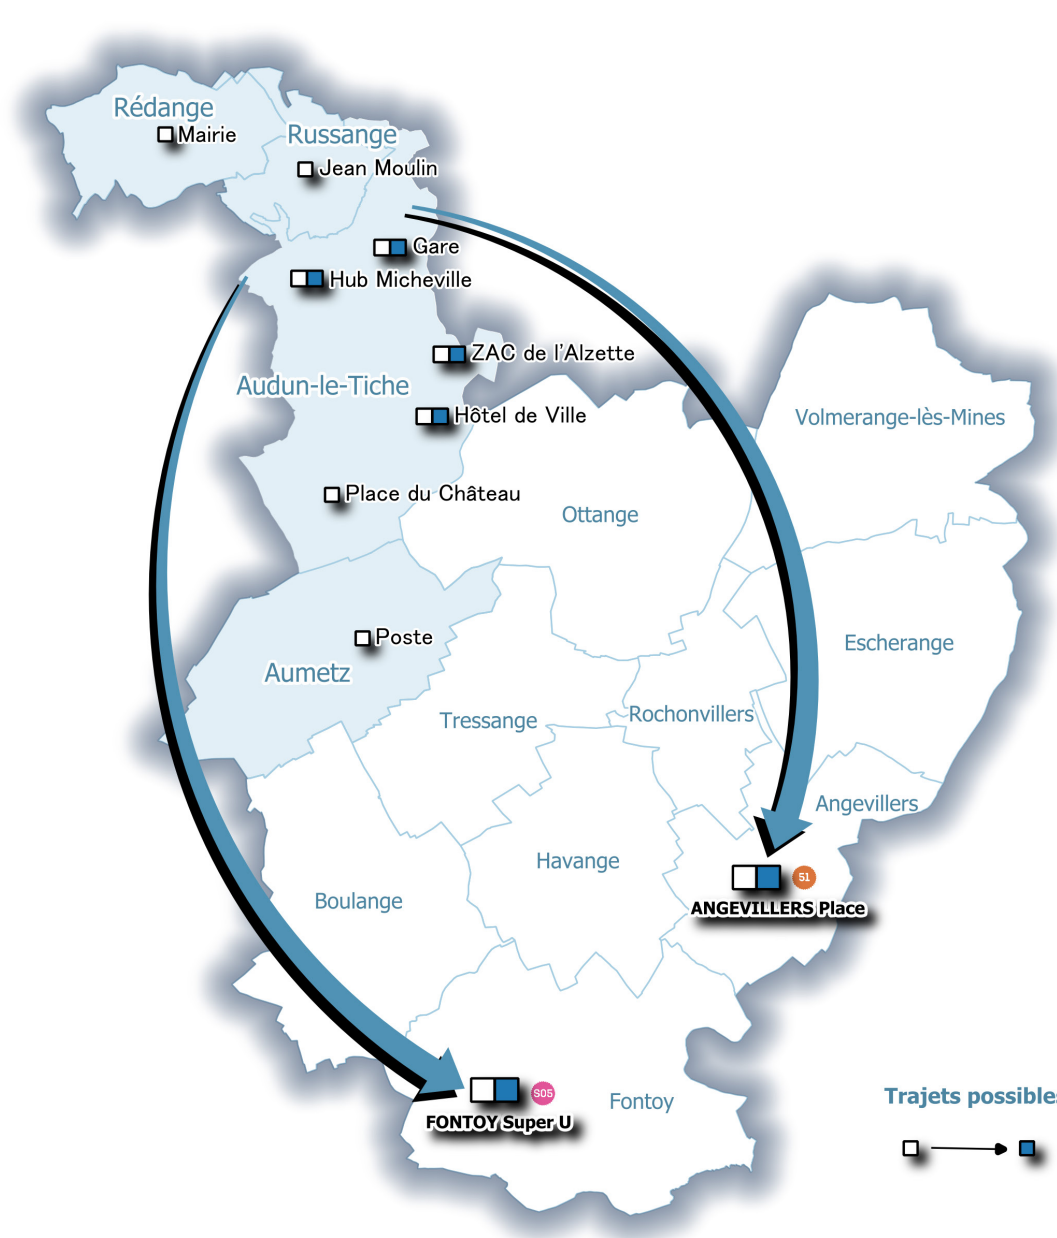

Communauté de Communes Pays Haut Val
d'Alzette

DIRECTION

Angevillers Place

Fontoy Super U

Transport sur réservation

Citeline.fr > Lignes à la demande

Communauté de Communes Pays
Haut Val d'Alzette

DIRECTION

→ Angevillers Place

Correspondance L51 (vers Thionville Foch)

→ Fontoy Super U

Correspondance LS05 (vers Hayange Hôpital)

• **Départ** : l'horaire précis de départ sera confirmé lors de la réservation.

• **Retour** : dernier trajet retour à 18h10

AU DÉPART DE

- Audun-le-Tiche Gare · Hub Micheville
- Hôtel de Ville · Place du Château · ZAC de l'Alzette
- Aumetz Poste
- Rédange Mairie
- Russange Jean Moulin

Service disponible uniquement sur réservation