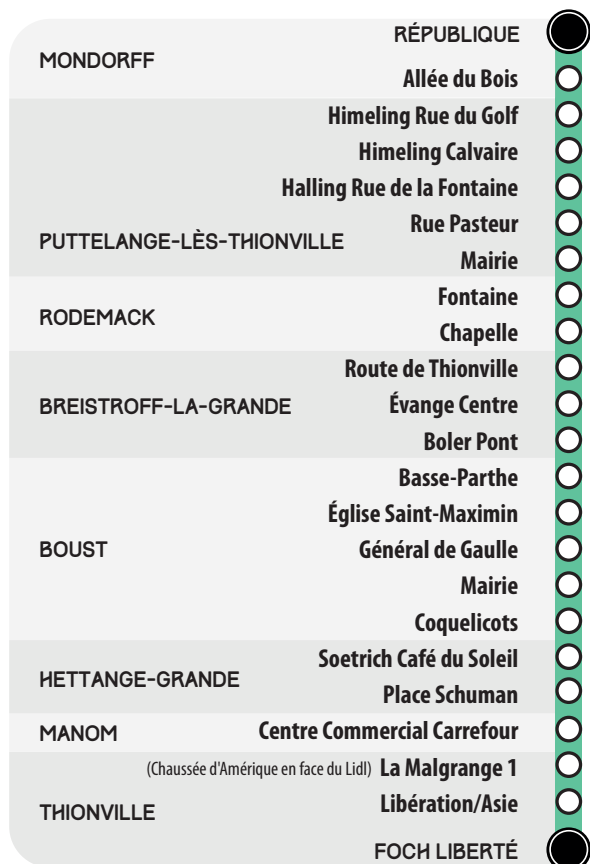

Samedi

sauf jours fériés

MONDORFF République	7.57	8.57	13.05	14.02
MONDORFF Allée du Bois	7.58	8.58	13.06	14.03
PUTTELANGE-LÈS-THIONVILLE Himeling Rue du Golf	8.06	9.06	13.13	14.10
PUTTELANGE-LÈS-THIONVILLE Himeling Calvaire	8.06	9.06	13.13	14.10
PUTTELANGE-LÈS-THIONVILLE Halling Rue de la Fontaine	8.08	9.08	13.15	14.12
PUTTELANGE-LÈS-THIONVILLE Rue Pasteur	8.14	9.14	13.20	14.17
PUTTELANGE-LÈS-THIONVILLE Mairie	8.14	9.14	13.20	14.17
RODEMACK Fontaine	8.19	9.19	13.25	14.22
RODEMACK Chapelle	8.20	9.20	13.26	14.23
BREISTROFF-LA-GRANDE Route de Thionville	8.23	9.23	13.29	14.26
BREISTROFF-LA-GRANDE Évangé Centre	8.26	9.26	13.32	14.29
BREISTROFF-LA-GRANDE Boler Pont	8.27	9.27	13.33	14.30
BOUST Basse-Parthe	8.31	9.31	13.37	14.34
BOUST Église Saint-Maximin	8.32	9.32	13.38	14.35
BOUST Général de Gaulle	8.32	9.32	13.38	14.35
BOUST Mairie	8.33	9.33	13.39	14.36
BOUST Coquelicots	8.33	9.33	13.39	14.36
HETTANGE-GRANDE Soetrich Café du Soleil	8.37	9.37	13.43	14.40
HETTANGE-GRANDE Place Schuman	8.40	9.40	13.46	14.43
MANOM Centre Commercial Carrefour	8.45	9.45	13.51	14.48
THIONVILLE La Malgrange 1*	8.47	9.47	13.53	14.50
THIONVILLE Libération/Asie	8.50	9.50	13.56	14.53
THIONVILLE Foch Liberté	8.52	9.52	13.58	14.55