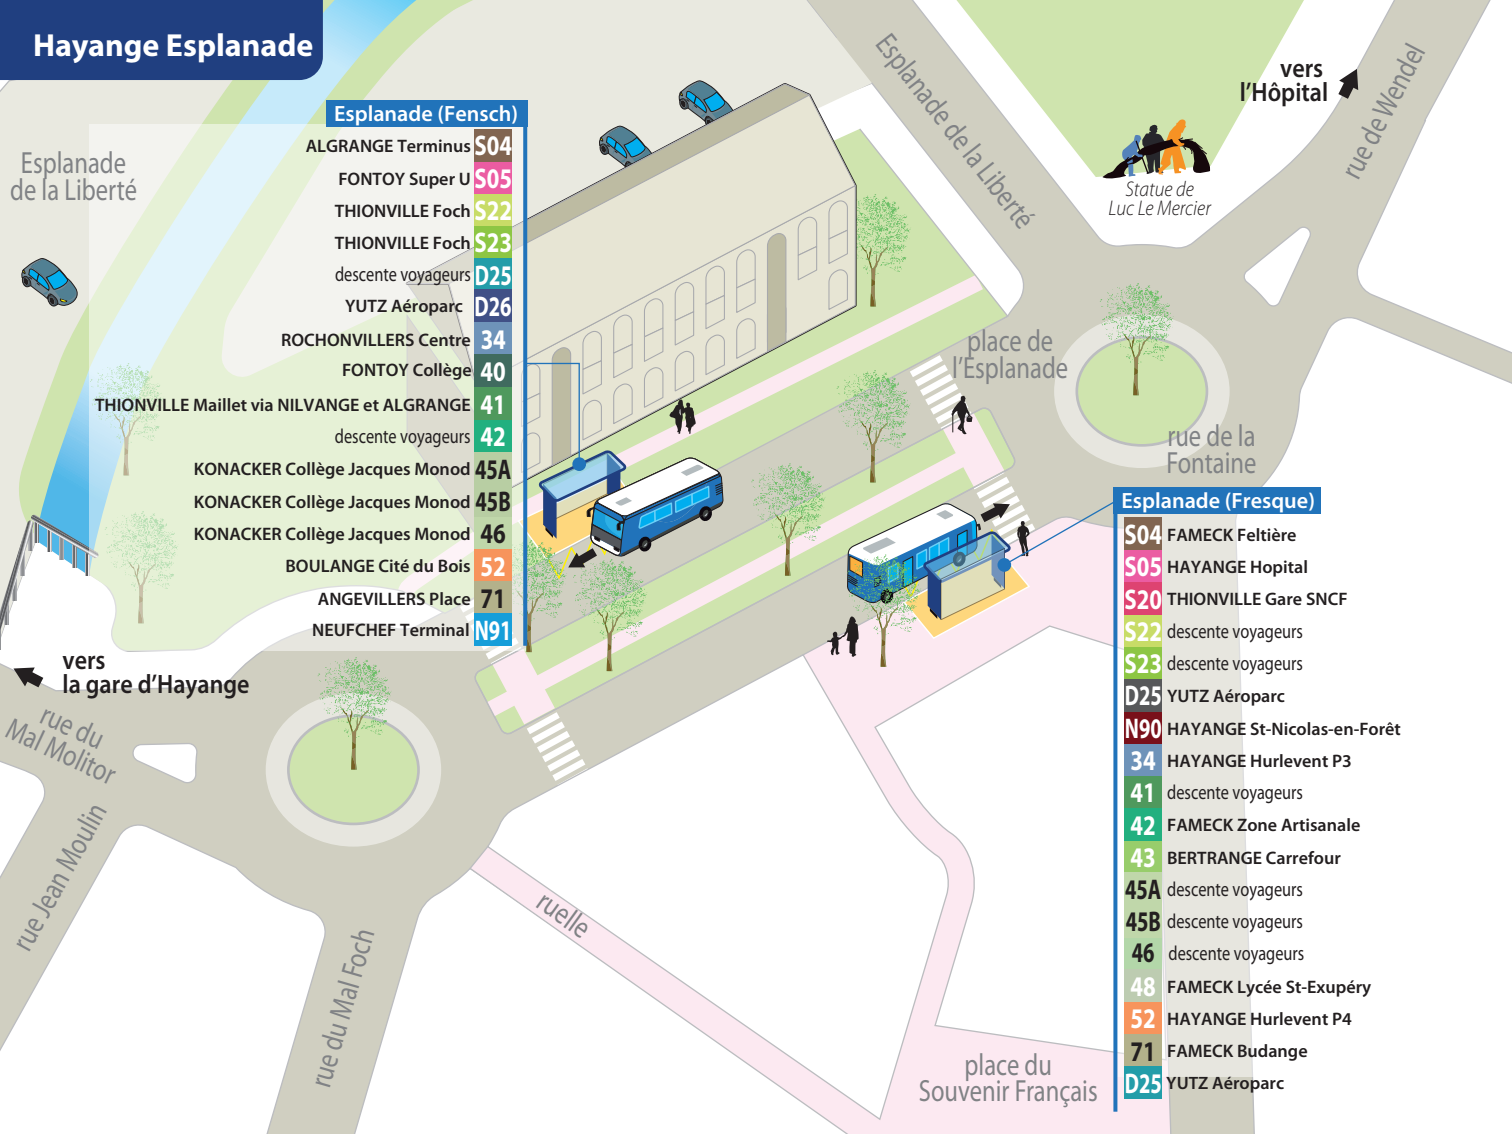

Hayange Esplanade

Esplanade (Fensch)

- ALGRANGE Terminus **S04**
- FONTOY Super U **S05**
- THIONVILLE Foch **S22**
- THIONVILLE Foch **S23**
- descente voyageurs **D25**
- YUTZ Aéroport **D26**
- ROCHONVILLERS Centre **34**
- FONTOY Collège **40**
- THIONVILLE Maillet via NILVANGE et ALGRANGE **41**
- descente voyageurs **42**
- KONACKER Collège Jacques Monod **45A**
- KONACKER Collège Jacques Monod **45B**
- KONACKER Collège Jacques Monod **46**
- BOULANGE Cité du Bois **52**
- ANGEVILLERS Place **71**
- NEUFCHÉF Terminal **N91**

Esplanade (Fresque)

- S04** FAMECK Feltière
- S05** HAYANGE Hospital
- S20** THIONVILLE Gare SNCF
- S22** descente voyageurs
- S23** descente voyageurs
- D25** YUTZ Aéroport
- N90** HAYANGE St-Nicolas-en-Forêt
- 34** HAYANGE Hurlevent P3
- 41** descente voyageurs
- 42** FAMECK Zone Artisanale
- 43** BERTRANGE Carrefour
- 45A** descente voyageurs
- 45B** descente voyageurs
- 46** descente voyageurs
- 48** FAMECK Lycée St-Exupéry
- 52** HAYANGE Hurlevent P4
- 71** FAMECK Budange
- D25** YUTZ Aéroport