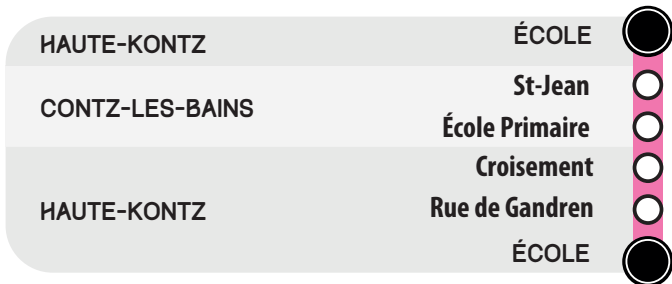

Les horaires sont donnés à titre indicatif et sont calculés pour des conditions normales de circulation.
Horaires valables du 1er septembre 2025 au 3 juillet 2026 inclus. Les bus ne circulent pas le 1er mai.

Lundi, mardi, jeudi et vendredi
en période scolaire
sauf jours fériés

HAUTE-KONTZ École	12.00	16.15
CONTZ-LES-BAINS St-Jean	12.08	16.23
CONTZ-LES-BAINS École Primaire	12.10	16.25
HAUTE-KONTZ Croisement	12.17	16.32
HAUTE-KONTZ Rue de Gandren	12.19	
HAUTE-KONTZ École	12.20	16.35