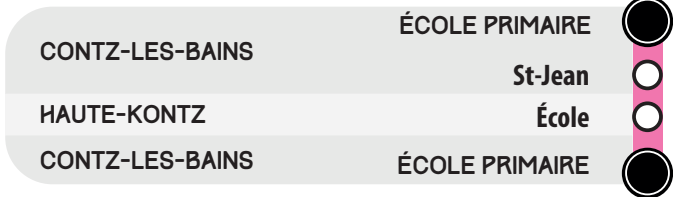

Lundi, mardi, jeudi et vendredi
en période scolaire
 sauf jours fériés

CONTZ-LES-BAINS École Primaire	8.22	13.27
CONTZ-LES-BAINS St-Jean	8.25	13.30
HAUTE-KONTZ École	8.33	13.38
CONTZ-LES-BAINS École Primaire	8.40	13.45