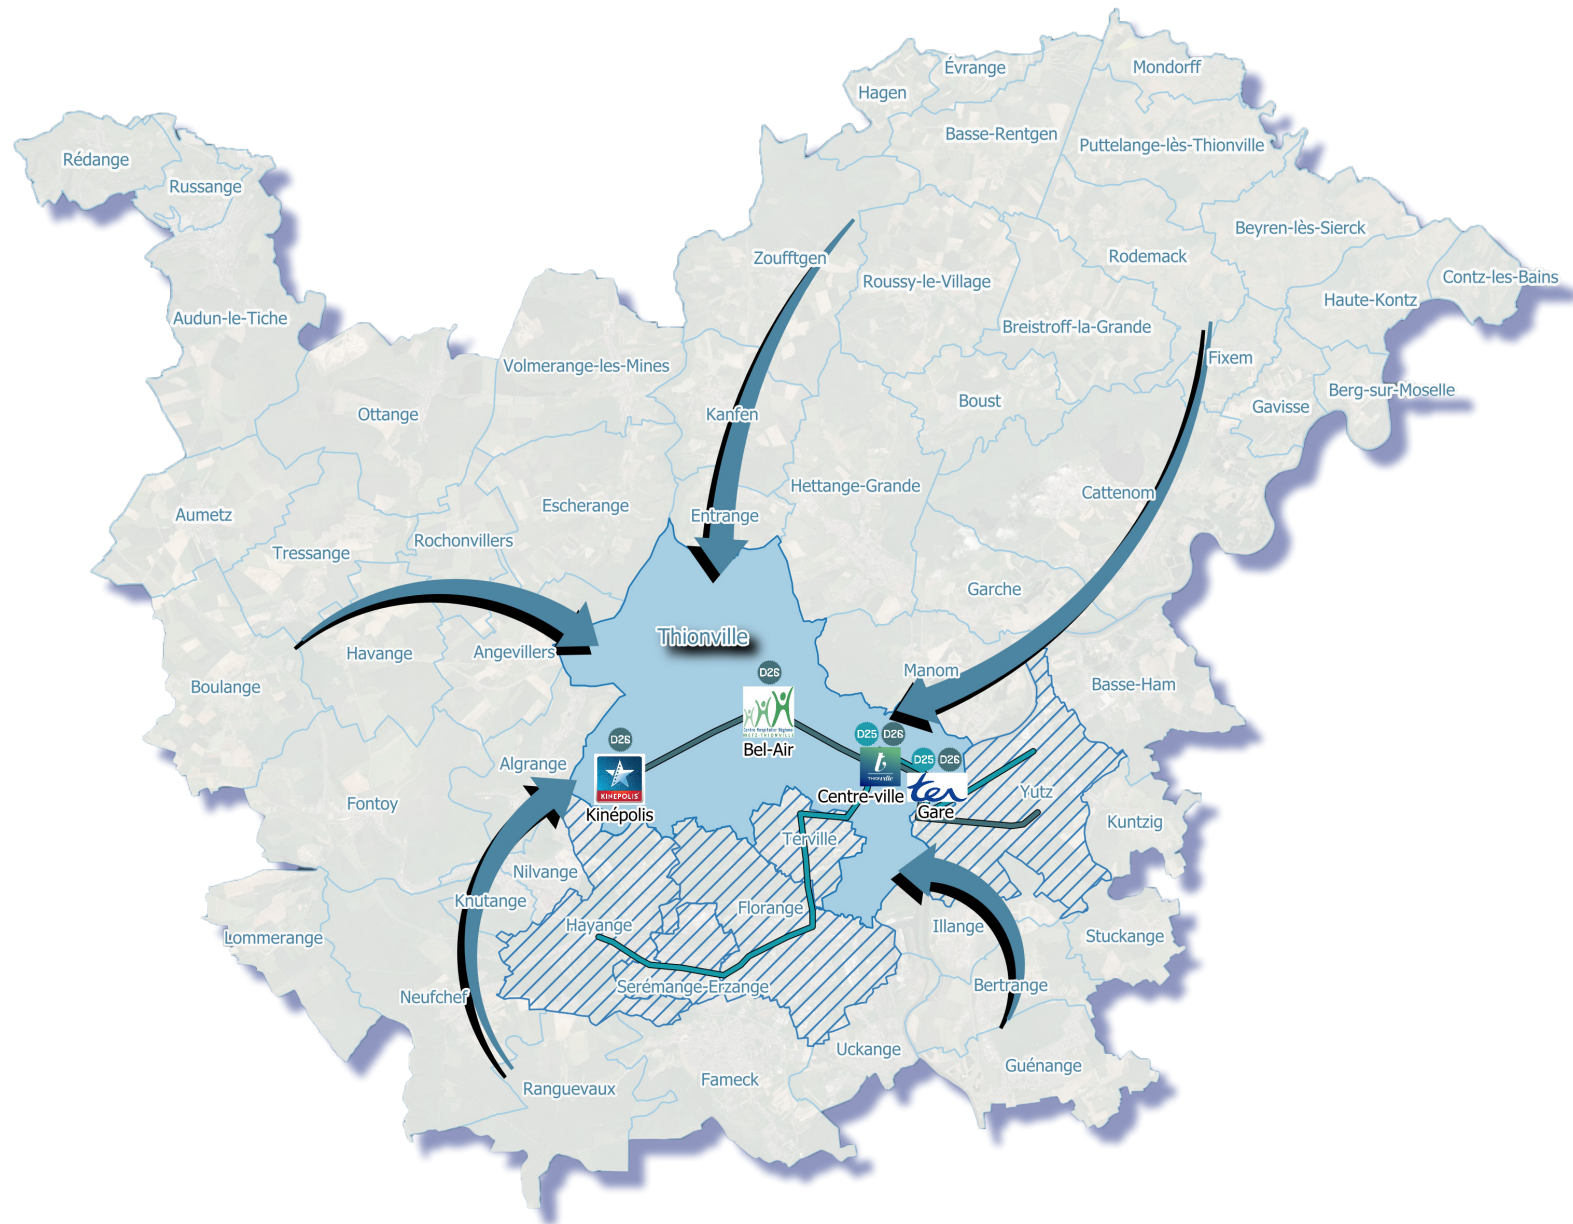

### DIRECTIONS

CENTRE VILLE DE THIONVILLE

CINÉMA KINÉPOLIS

HÔPITAL BEL AIR

GARE DE THIONVILLE

Transport sur  
réservation

# DIMANCHE

DIRECTIONS

CENTRE VILLE DE THIONVILLE

CINÉMA KINÉPOLIS

HÔPITAL BEL AIR

GARE DE THIONVILLE

### Horaires de fonctionnement

*Horaires d'arrivée aux points d'intérêt :*  
8h30 - 10h15 - 12h30 - 14h45 et 16h15

*Horaires de retour vers les communes :*  
10h15 - 12h30 - 16h15 - 17h30

Les communes de départ et de retour du TAD du dimanche s'effectuent depuis celles non desservies par les lignes D25 & D26.