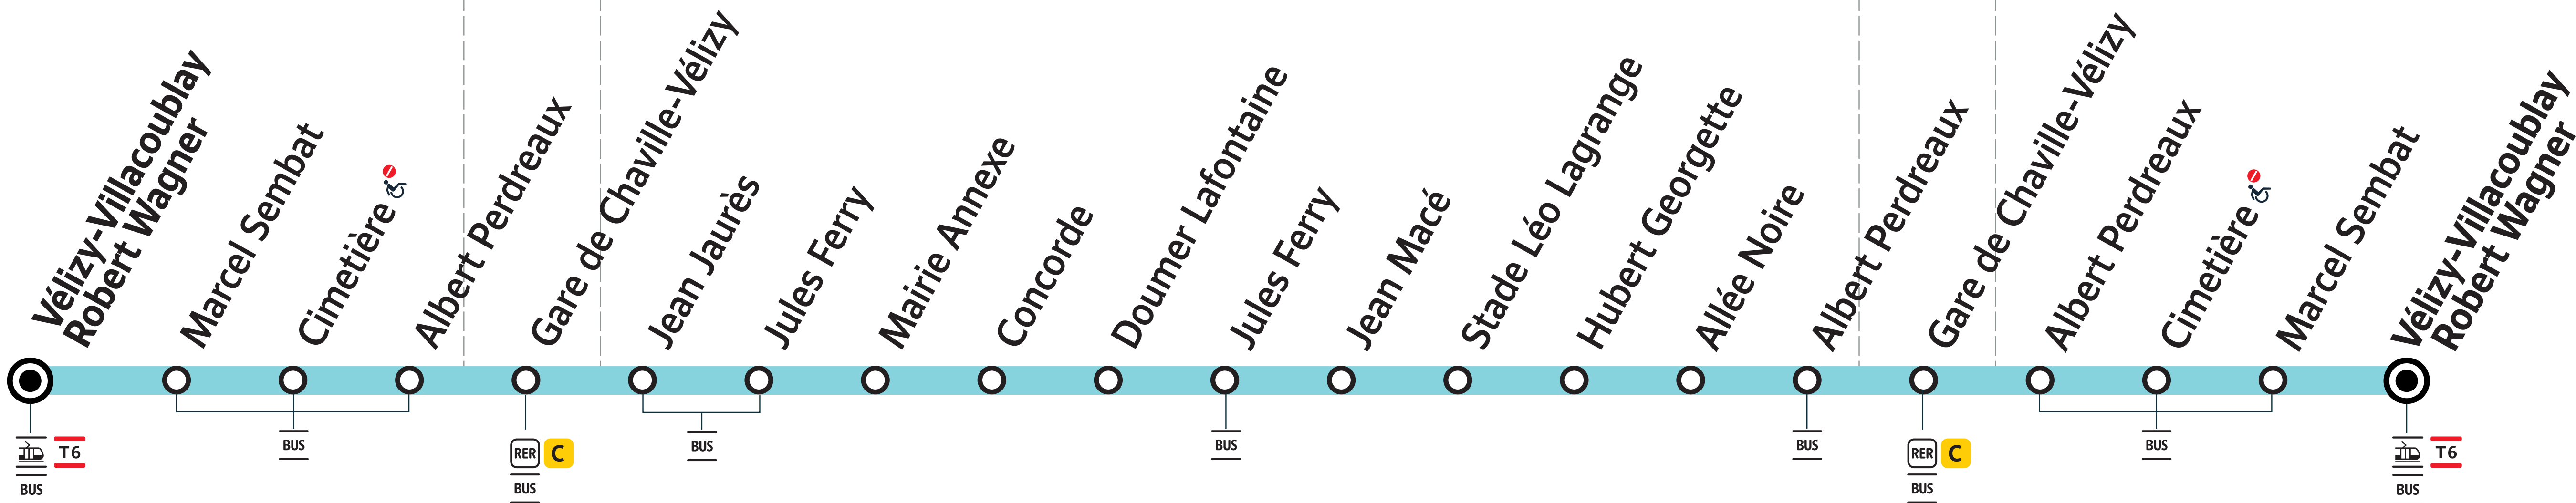

31

VÉLIZY-VILLACOUBLAY Robert Wagner ↔ VIROFLAY Gare de Chaville-Vélizy ↔ VÉLIZY-VILLACOUBLAY Robert Wagner

VÉLIZY-VILLACOUBLAY

VIROFLAY

VÉLIZY-VILLACOUBLAY

VIROFLAY

VÉLIZY-VILLACOUBLAY

Arrêt non accessible

Arrêt également desservi par d'autres lignes de bus

ZONE 3