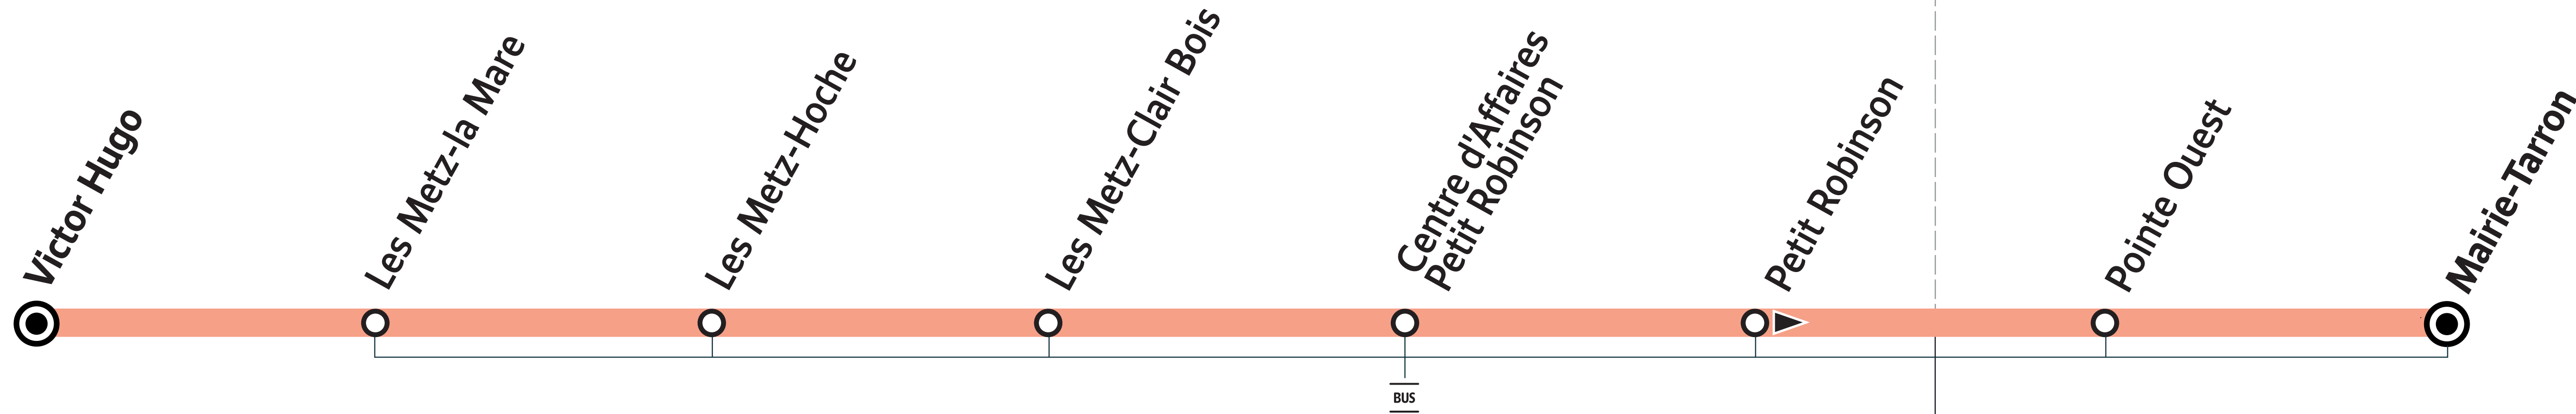

36

JOUY-EN-JOSAS Victor Hugo ↔ VÉLIZY-VILLACOUBLAY Mairie-Tarron

JOUY-EN-JOSAS

VÉLIZY-VILLACOUBLAY

ZONE 4

ZONE 3

— BUS — Arrêt également desservi par d'autres lignes de bus  
○▶ Arrêt desservi dans un seul sens