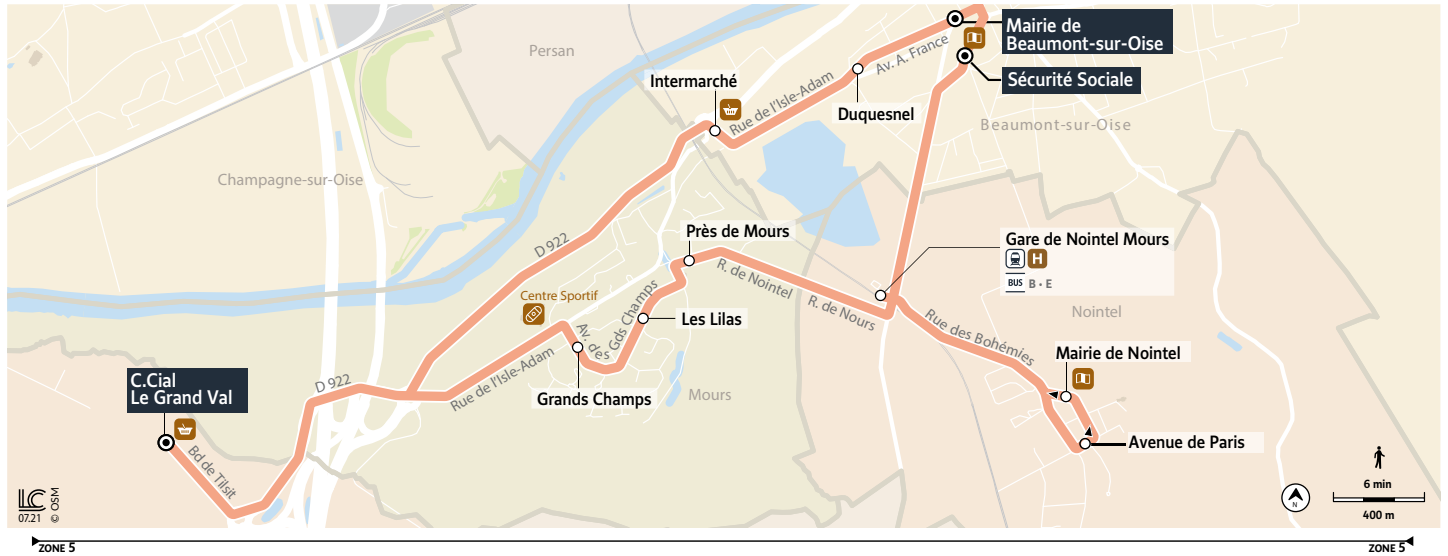

Horaires valables du 8 novembre 2021 au 21 août 2022

		Du lundi au vendredi										
BEAUMONT-SUR-OISE	Sécurité Sociale	12:18	13:18	14:18	15:18	16:18	16:50	17:20	17:50	18:20	18:50	19:20
	Trains de Paris	12:15	13:15	14:15	15:15	16:15	16:47	17:17	17:47	18:17	18:47	19:17
NOINTEL	Gare de Nointel-Mours	12:20	13:20	14:20	15:20	16:20	16:52	17:22	17:52	18:22	18:52	19:22
	Avenue de Paris	12:23	13:23	14:23	15:23	16:23	16:55	17:25	17:55	18:25	18:55	19:25
	Mairie de Nointel	12:25	13:25	14:25	15:25	16:25	16:57	17:27	17:57	18:27	18:57	19:27
MOURS	Près de Mours	12:27	13:27	14:27	15:27	16:27	16:59	17:29	17:59	18:29	18:59	19:29
	Les Lilas	12:28	13:28	14:28	15:28	16:28	17:00	17:30	18:00	18:30	19:00	19:30
	Grands Champs	12:28	13:28	14:28	15:28	16:28	17:00	17:30	18:00	18:30	19:00	19:30
L'ISLE-ADAM	Centre Commercial Le Grand Val	12:34	13:34	14:34	15:34	16:34	17:06	17:36	18:06	18:36	19:06	19:36
BEAUMONT-SUR-OISE	Intermarché	12:40	13:40	14:40	15:40	16:40	17:12	17:42	18:12	18:42	19:12	19:42
	Duquesnel	12:41	13:41	14:41	15:41	16:41	17:13	17:43	18:13	18:43	19:13	19:43
	Mairie de Beaumont-sur-Oise	12:45	13:45	14:45	15:45	16:45	17:17	17:47	18:17	18:47	19:17	19:47
	Sécurité Sociale						16:50	17:20	17:50	18:20	18:50	19:20
	Trains de Paris						16:47	17:17	17:47	18:17	18:47	19:17
NOINTEL	Gare de Nointel-Mours						16:52	17:22	17:52	18:22	18:52	19:22
	Avenue de Paris						16:55	17:25	17:55	18:25	18:55	19:25
	Mairie de Nointel						16:57	17:27	17:57	18:27	18:57	19:27
MOURS	Près de Mours						16:59	17:29	17:59	18:29	18:59	19:29
	Les Lilas						17:00	17:30	18:00	18:30	19:00	19:30
	Grands Champs						17:00	17:30	18:00	18:30	19:00	19:30
L'ISLE-ADAM	Centre Commercial Le Grand Val						17:06	17:36	18:06	18:36	19:06	19:36

* Les horaires sont donnés à titre indicatif.

i Bon à savoir

- Pas de service les samedis, dimanches et jours fériés.
- Nos conducteurs s'efforcent en permanence de respecter ces horaires. Les conditions de circulation peuvent toutefois causer occasionnellement des retards.