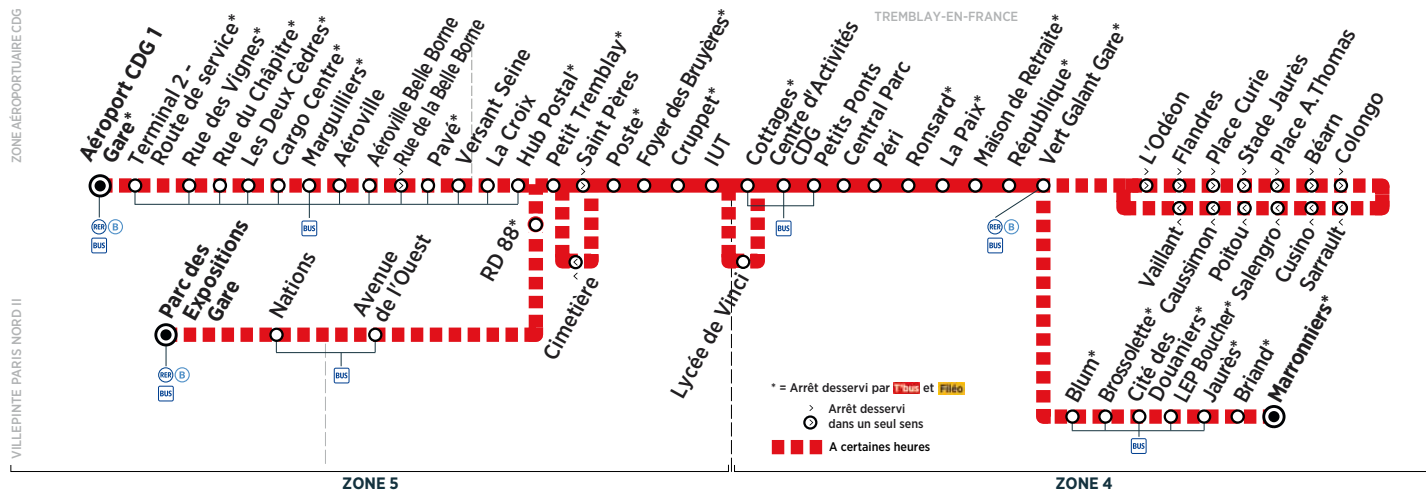

Horaires valables du 27 août 2018 au 7 juillet 2019

Samedi