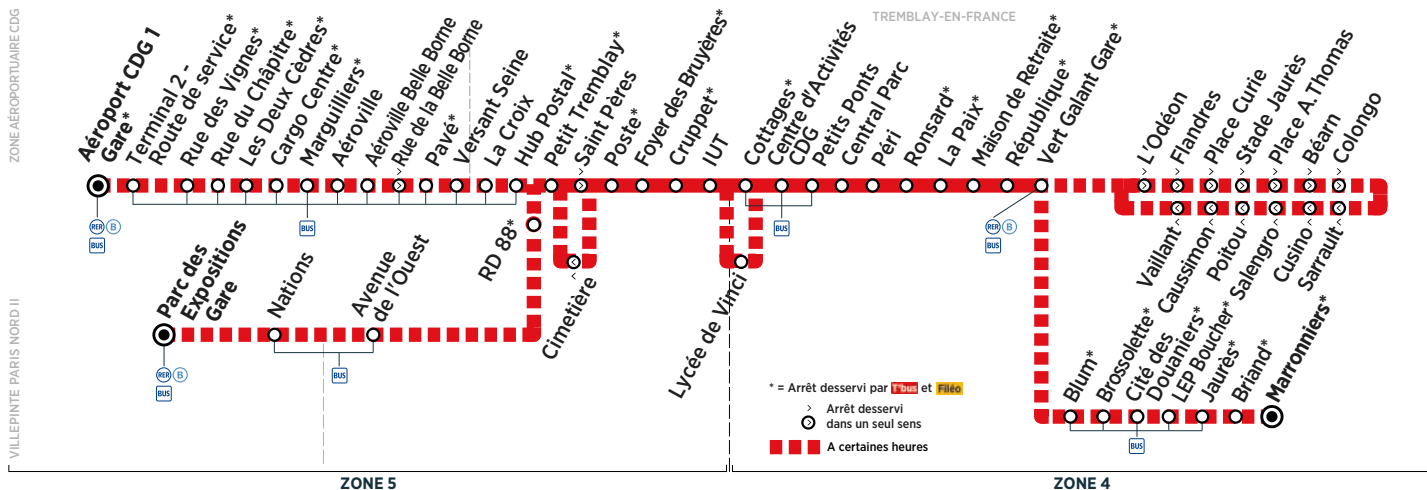

Horaires valables du 27 août 2018 au 7 juillet 2019

Du lundi au vendredi

TREMBLAY-EN-FRANCE	Marronniers	7:45	8:00	8:15	8:30	8:45	9:00	9:15	9:45	
	Briand	7:46	8:01	8:16	8:31	8:46	9:01	9:16	9:46	
	Jaurès	7:47	8:02	8:17	8:32	8:47	9:02	9:17	9:47	
	LEP Boucher	7:48	8:03	8:18	8:33	8:48	9:03	9:18	9:48	
	Cité des Douaniers	7:49	8:04	8:19	8:34	8:49	9:04	9:19	9:49	
	Brossollette	7:51	8:06	8:21	8:36	8:51	9:06	9:21	9:51	
	Blum	7:53	8:08	8:23	8:38	8:53	9:08	9:22	9:52	
	Vert Galant Gare	7:40	7:55	8:13	8:27	8:41	8:57	9:23	9:52	
	L'Odéon	7:41	7:56	8:14	8:28	8:42	8:58	9:24	9:53	
	Flandres	7:41	7:56	8:14	8:28	8:42	8:58	9:24	9:53	
	Place Curie	7:42	7:57	8:15	8:29	8:43	8:59	9:25	9:54	
	Stade Jaurès	7:43	7:58	8:16	8:30	8:44	9:00	9:26	9:55	
	Place A.Thomas	7:44	7:59	8:17	8:31	8:45	9:01	9:27	9:56	
	Béarn	7:45	8:00	8:18	8:32	8:46	9:02	9:28	9:57	
	Colongo	7:45	8:00	8:18	8:32	8:46	9:02	9:28	9:57	
	Sarraut	7:46	8:01	8:19	8:33	8:47	9:03	9:29	9:58	
	Cusino	7:47	8:02	8:20	8:34	8:48	9:04	9:30	9:59	
	Salengro	7:48	8:03	8:21	8:35	8:49	9:05	9:31	10:00	
	Poitou	7:49	8:04	8:22	8:36	8:50	9:06	9:32	10:01	
	Caussimon	7:50	8:05	8:23	8:37	8:51	9:07	9:33	10:02	
	Vaillant	7:52	8:07	8:25	8:39	8:53	9:09	9:35	10:04	
	Vert Galant Gare	7:56	8:11	8:16	8:26	8:34	8:41	8:48	8:56	9:02
	République	7:58	8:13	8:18	8:28	8:36	8:43	8:50	8:58	9:03
	Maison de Retraite	7:59	8:04	8:14	8:19	8:29	8:37	8:44	8:51	8:59
	La Paix	8:00	8:05	8:15	8:20	8:30	8:38	8:45	8:52	9:00
	Ronsard	8:01	8:06	8:16	8:21	8:31	8:39	8:46	8:53	9:01
	Péri	8:02	8:07	8:17	8:22	8:32	8:40	8:47	8:54	9:02
	Central Parc	8:03	8:08	8:18	8:23	8:33	8:41	8:48	8:55	9:03
	Petits Ponts	8:04	8:09	8:19	8:24	8:34	8:42	8:49	8:56	9:04
	Centre d'Activités CDG	8:05	8:10	8:20	8:25	8:35	8:43	8:50	8:57	9:05
	Cottages	8:06	8:11	8:21	8:26	8:36	8:44	8:51	8:58	9:06
	IUT	8:08	8:13	8:23	8:28	8:38	8:46	8:53	9:00	9:08
	Cruppet	8:09	8:14	8:24	8:29	8:39	8:47	8:54	9:01	9:09
	Foyer des Bruyères	8:10	8:15	8:25	8:30	8:40	8:48	8:55	9:02	9:10
	Poste	8:16	8:26		8:49	8:56	9:03		9:25	9:29
	Cimetière	8:17	8:27		8:50	8:57	9:04		9:26	9:30
	Poste	8:11		8:31	8:41		9:11	9:16		9:39
	Petit Tremblay	8:12	8:18	8:28	8:32	8:42	8:51	8:58	9:05	9:12
	RD 88			8:34			9:19			9:27
PARIS NORD 2	Avenue de l'Ouest			8:38			9:23			9:28
	Nations			8:43			9:28			9:33
	Parc des Expositions Gare			8:44			9:29			9:34
ZONE AÉROPORTUAIRE CDG	Hub Postal	8:16		8:46			9:16		9:44	10:14
	La Croix	8:17		8:47			9:17		9:45	10:15
	Versant Seine	8:19		8:49			9:19		9:47	10:17
	Pavé	8:20		8:50			9:20		9:48	10:18
	Aéroville Belle Borne	8:21		8:51			9:21		9:49	10:19
	Aéroville	8:22		8:52			9:22		9:50	10:20
	Margailliers	8:23		8:53			9:23		9:51	10:21
	Cargo Centre	8:24		8:54			9:24		9:52	10:22
	Les Deux Cèdres	8:25		8:56			9:26		9:53	10:23
	Rue du Chapitre	8:26		8:57			9:27		9:54	10:24
	Rue des Vignes	8:28		8:59			9:29		9:56	10:26
	Terminal 2-Route de Service	8:31		9:02			9:32		9:59	10:29
	Aéroport CDG 1 Gare	8:33		9:05			9:35		10:01	10:31

Contact
Keolis CIF

01 48 62 38 33
Keolis-CIF.com
vianavigo.com

i Bon à savoir

Nos conducteurs s'efforcent en permanence de respecter ces horaires. Les conditions de circulation peuvent toutefois causer occasionnellement des retards.