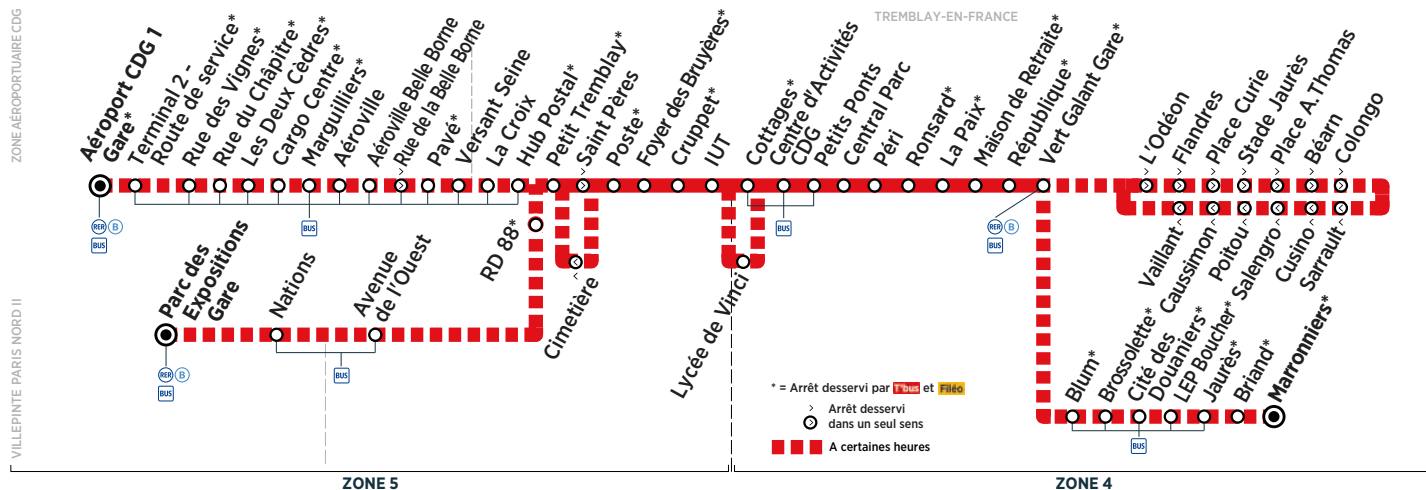

Horaires valables du 27 août 2018 au 7 juillet 2019

Dimanche et jours fériés