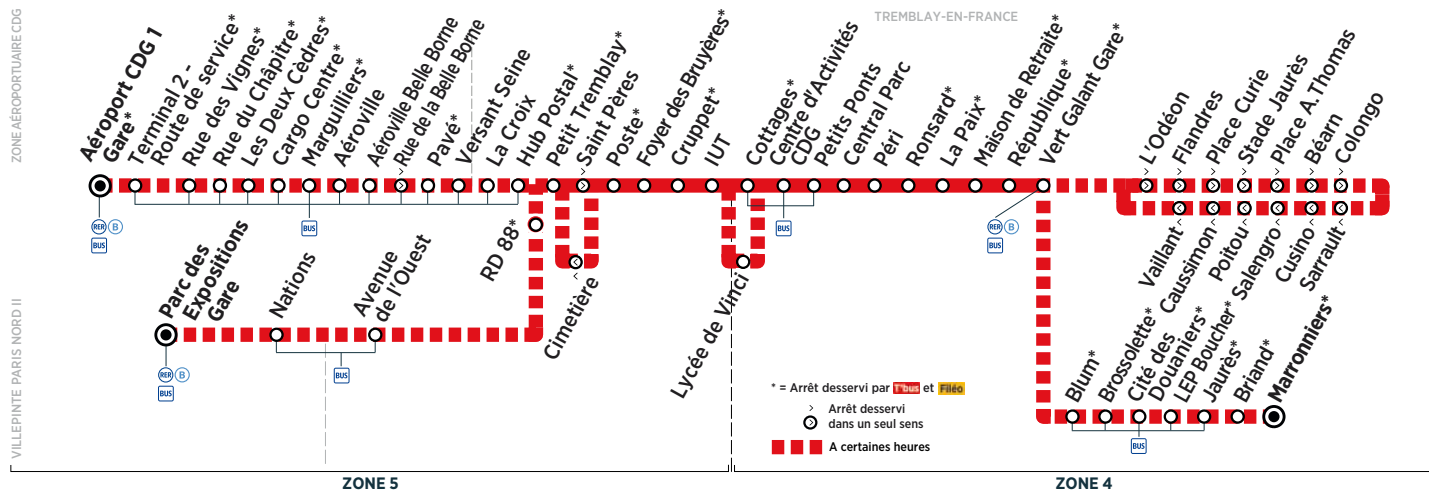

Horaires valables du 27 août 2018 au 7 juillet 2019

Du lundi au vendredi

TREMBLAY-EN-FRANCE	Marronniers		4:45	5:15	5:45	6:15	6:45	7:00	7:15	7:30						
	Briand	Filéo	4:46	5:16	5:46	6:16	6:46	7:01	7:16	7:31						
	Jaurès		4:47	5:17	5:47	6:17	6:47	7:02	7:17	7:32						
	LEP Boucher	prend	4:48	5:18	5:48	6:18	6:48	7:03	7:18	7:33						
	Cité des Douaniers	le relais	4:49	5:19	5:49	6:19	6:49	7:04	7:19	7:34						
	Brossolette		4:51	5:21	5:51	6:21	6:51	7:06	7:21	7:36						
	Blum	de la	4:52	5:22	5:52	6:22	6:52	7:08	7:23	7:38						
	Vert Galant Gare	ligne					6:25	6:47		7:13						
	L'Odéon						6:26	6:48		7:14						
	Flandres						6:26	6:48		7:14						
	Place Curie	T'bus					6:27	6:49		7:15						
	Stade Jaurès	pour					6:28	6:50		7:16						
	Place A.Thomas	rejoindre					6:29	6:51		7:17						
	Béarn						6:30	6:52		7:18						
	Colongo	la zone					6:30	6:52		7:18						
	Sarrault						6:31	6:53		7:19						
	Cusino	aéroportuaire CDG					6:32	6:54		7:20						
	Salengro	24h/24					6:33	6:55		7:21						
	Poitou	et 7j/7.					6:34	6:56		7:22						
	Caussimon						6:35	6:57		7:23						
	Vaillant						6:37	6:59		7:25						
	Vert Galant Gare		4:55	5:25	5:55	6:11	6:25	6:42	6:55	7:05	7:18	7:26	7:34	7:41	7:47	
	République		4:56	5:26	5:56	6:12	6:26	6:43	6:56	7:06	7:12	7:19	7:27	7:36	7:43	7:49
	Maison de Retraite		4:57	5:27	5:57	6:13	6:27	6:44	6:57	7:07	7:13	7:20	7:28	7:37	7:44	7:50
	La Paix		4:58	5:28	5:58	6:14	6:28	6:45	6:58	7:08	7:14	7:21	7:29	7:38	7:45	7:51
	Ronsard		4:59	5:29	5:59	6:15	6:29	6:46	6:59	7:09	7:15	7:22	7:30	7:39	7:46	7:52
	Péri		5:00	5:30	6:00	6:16	6:30	6:47	7:00	7:10	7:16	7:23	7:31	7:40	7:47	7:53
	Central Parc		5:01	5:31	6:01	6:17	6:31	6:48	7:01	7:11	7:17	7:24	7:32	7:41	7:48	7:54
	Petits Ponts		5:02	5:32	6:02	6:18	6:32	6:49	7:02	7:12	7:18	7:25	7:33	7:42	7:49	7:55
	Centre d'Activités CDG		5:03	5:33	6:03	6:19	6:33	6:50	7:03	7:13	7:19	7:26	7:34	7:43	7:50	7:56
	Cottages		5:04	5:34	6:04	6:20	6:34	6:51	7:04	7:14	7:20	7:27	7:35	7:44	7:51	7:57
	IUT		5:06	5:36	6:06	6:22	6:36	6:53	7:06	7:16	7:22	7:29	7:37	7:46	7:53	7:59
	Cruppet		5:07	5:37	6:07	6:23	6:37	6:54	7:07	7:17	7:23	7:30	7:38	7:47	7:54	8:00
	Foyer des Bruyères		5:08	5:38	6:08	6:24	6:38	6:55	7:08	7:18	7:24	7:31	7:39	7:48	7:55	8:01
	Poste							6:56	7:19	7:25			7:49	7:56		
	Cimetière							6:57	7:20	7:26			7:50	7:57		
	Poste		5:09	5:39	6:09	6:25	6:39	7:09			7:32	7:40			8:02	
	Petit Tremblay		5:10	5:40	6:10	6:26	6:40	6:58	7:10	7:21	7:27	7:33	7:41	7:51	7:58	8:03
	RD 88					6:28						7:35			8:05	
PARIS NORD 2	Avenue de l'Ouest					6:32						7:39			8:09	
	Nations					6:37						7:44			8:14	
	Parc des Expositions Gare					6:38						7:45			8:15	
ZONE AÉROPORTUAIRE CDG	Hub Postal		5:14	5:44	6:14		6:44	7:14				7:45				
	La Croix		5:15	5:45	6:15		6:45	7:15				7:46				
	Versant Seine		5:17	5:47	6:17		6:47	7:17				7:48				
	Pavé		5:18	5:48	6:18		6:48	7:18				7:49				
	Aéroville Belle Borne		5:19	5:49	6:19		6:49	7:19				7:50				
	Aéroville		5:20	5:50	6:20		6:50	7:20				7:51				
	Marguilliers		5:21	5:51	6:21		6:51	7:21				7:52				
	Cargo Centre		5:22	5:52	6:22		6:52	7:22				7:53				
	Les Deux Cèdres		5:23	5:53	6:23		6:53	7:23				7:54				
	Rue du Chapitre		5:24	5:54	6:24		6:54	7:24				7:55				
	Rue des Vignes		5:26	5:56	6:26		6:56	7:26				7:57				
	Terminal 2-Route de Service		5:29	5:59	6:29		6:59	7:29				8:00				
	Aéroport CDG 1 Gare		5:31	6:01	6:31		7:01	7:31				8:02				