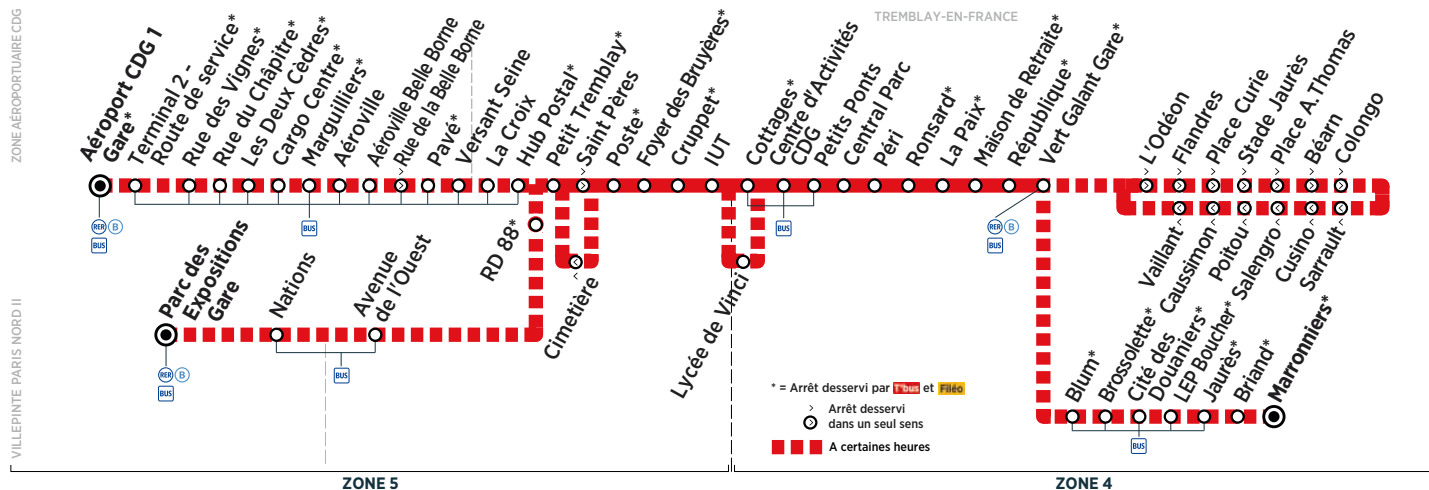

Horaires valables du 27 août 2018 au 7 juillet 2019

Du lundi au vendredi