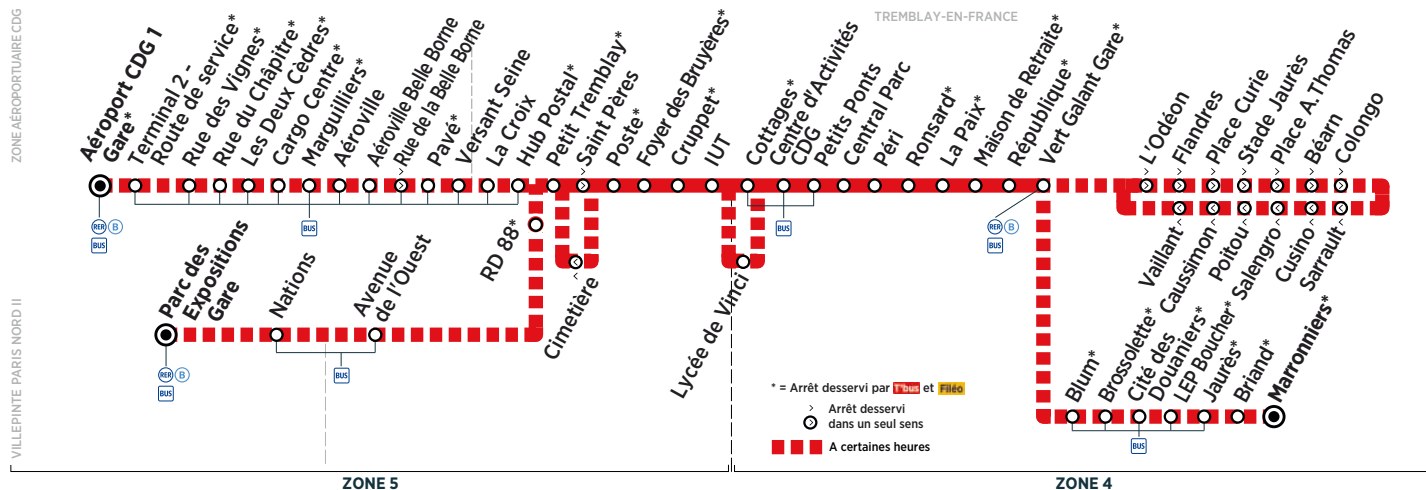

Horaires valables du 27 août 2018 au 7 juillet 2019

Samedi

TREMBLAY-EN-FRANCE	Marronniers		4:45	5:15	5:45	6:15	6:45	7:15	7:45		8:15	8:45	9:15	
	Briand	Filéo	4:46	5:16	5:46	6:16	6:46	7:16	7:46		8:16	8:46	9:16	
	Jaurès		4:47	5:17	5:47	6:17	6:47	7:17	7:47		8:17	8:47	9:17	
	LEP Boucher	prend	4:48	5:18	5:48	6:18	6:48	7:18	7:48		8:18	8:48	9:18	
	Cité des Douaniers	le relais	4:49	5:19	5:49	6:19	6:49	7:19	7:49		8:19	8:49	9:19	
	Brosolette	de la	4:51	5:21	5:51	6:21	6:51	7:21	7:51		8:21	8:51	9:21	
	Blum	ligne	4:52	5:22	5:52	6:22	6:52	7:23	7:53		8:23	8:53	9:22	
	Vert Galant Gare									7:51			8:51	
	L'Odéon									7:52			8:52	
	Flandres									7:52			8:52	
	Place Curie	T'bus								7:53			8:53	
	Stade Jaurès	pour								7:54			8:54	
	Place A.Thomas	rejoindre								7:55			8:55	
	Béarn	la zone								7:56			8:56	
	Colongo	aéroportuaire								7:56			8:56	
	Sarraut	CDG 24h/24								7:57			8:57	
	Cusino	et 7j/7.								7:58			8:58	
	Salengro									7:59			8:59	
	Poitou									8:00			9:00	
	Caussimon									8:01			9:01	
	Vaillant									8:03			9:03	
	Vert Galant Gare		4:55	5:25	5:55	6:25	6:55	7:26	7:56	8:12	8:26	8:56	9:09	9:25
	République		4:56	5:26	5:56	6:26	6:56	7:27	7:58	8:14	8:28	8:58	9:10	9:26
	Maison de Retraite		4:57	5:27	5:57	6:27	6:57	7:28	7:59	8:15	8:29	8:59	9:11	9:27
	La Paix		4:58	5:28	5:58	6:28	6:58	7:29	8:00	8:16	8:30	9:00	9:12	9:28
	Ronsard		4:59	5:29	5:59	6:29	6:59	7:30	8:01	8:17	8:31	9:01	9:13	9:29
	Péri		5:00	5:30	6:00	6:30	7:00	7:31	8:02	8:18	8:32	9:02	9:14	9:30
	Central Parc		5:01	5:31	6:01	6:31	7:01	7:32	8:03	8:19	8:33	9:03	9:15	9:31
	Petits Ponts		5:02	5:32	6:02	6:32	7:02	7:33	8:04	8:20	8:34	9:04	9:16	9:32
	Centre d'Activités CDG		5:03	5:33	6:03	6:33	7:03	7:34	8:05	8:21	8:35	9:05	9:17	9:33
	Cottages		5:04	5:34	6:04	6:34	7:04	7:35	8:06	8:22	8:36	9:06	9:18	9:34
	IUT		5:06	5:36	6:06	6:36	7:06	7:37	8:08	8:24	8:38	9:08	9:20	9:36
	Cruppet		5:07	5:37	6:07	6:37	7:07	7:38	8:09	8:25	8:39	9:09	9:21	9:37
	Foyer des Bruyères		5:08	5:38	6:08	6:38	7:08	7:39	8:10	8:26	8:40	9:10	9:22	9:38
	Poste									8:27			9:23	
	Cimetière									8:28			9:24	
	Poste		5:09	5:39	6:09	6:39	7:09	7:40	8:11		8:41	9:11		9:39
	Petit Tremblay		5:10	5:40	6:10	6:40	7:10	7:41	8:12	8:29	8:42	9:12	9:25	9:40
ZONE AÉROPORTUAIRE CDG	Hub Postal		5:14	5:44	6:14	6:44	7:14	7:45	8:16		8:46	9:16		9:44
	La Croix		5:15	5:45	6:15	6:45	7:15	7:46	8:17		8:47	9:17		9:45
	Versant Seine		5:17	5:47	6:17	6:47	7:17	7:48	8:19		8:49	9:19		9:47
	Pavé		5:18	5:48	6:18	6:48	7:18	7:49	8:20		8:50	9:20		9:48
	Aéroville Belle Borne		5:19	5:49	6:19	6:49	7:19	7:50	8:21		8:51	9:21		9:49
	Aéroville		5:20	5:50	6:20	6:50	7:20	7:51	8:22		8:52	9:22		9:50
	Marguilliers		5:21	5:51	6:21	6:51	7:21	7:52	8:23		8:53	9:23		9:51
	Cargo Centre		5:22	5:52	6:22	6:52	7:22	7:53	8:24		8:54	9:24		9:52
	Les Deux Cèdres		5:23	5:53	6:23	6:53	7:23	7:54	8:25		8:55	9:25		9:53
	Rue du Chapitre		5:24	5:54	6:24	6:54	7:24	7:55	8:26		8:56	9:26		9:54
	Rue des Vignes		5:26	5:56	6:26	6:56	7:26	7:57	8:28		8:58	9:28		9:56
	Terminal 2-Route de Service		5:29	5:59	6:29	6:59	7:29	8:00	8:31		9:01	9:31		9:59
	Aéroport CDG 1 Gare		5:31	6:01	6:31	7:01	7:31	8:02	8:33		9:03	9:33		10:01

Contact
Keolis CIF

01 48 62 38 33
Keolis-CIF.com
vianavigo.com

Bon à savoir

Nos conducteurs s'efforcent en permanence de respecter ces horaires. Les conditions de circulation peuvent toutefois causer occasionnellement des retards.