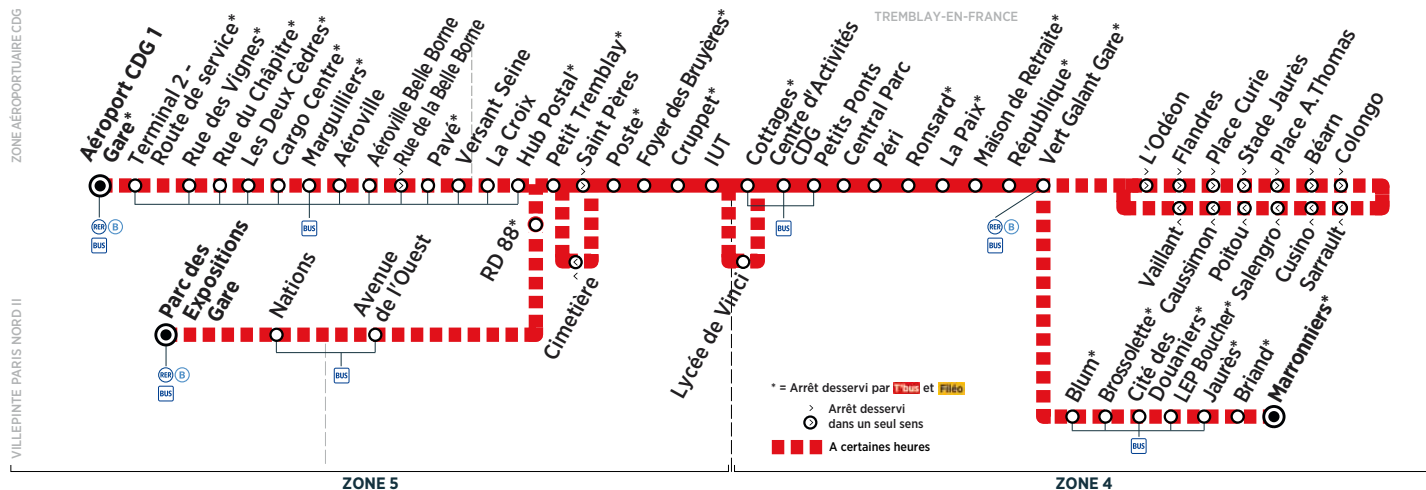

Horaires valables du 27 août 2018 au 7 juillet 2019

Samedi

TREMBLAY-EN-FRANCE	Marronniers	19:15	19:45	20:15	20:45				Filéo prend le relais de la ligne T'bus pour rejoindre la zone aéroportuaire CDG 24h/24 et 7j/7.
	Briand	19:16	19:46	20:16	20:46				
Jaurès	19:17	19:47	20:17	20:47					
LEP Boucher	19:18	19:48	20:18	20:48					
Cité des Douaniers	19:19	19:49	20:19	20:49					
Brossolette	19:21	19:51	20:21	20:51					
Blum	19:22	19:52	20:22	20:52					
Vert Galant Gare	18:50			20:20	21:20	22:20			
L'Odéon	18:51			20:21	21:21	22:21			
Flandres	18:51			20:21	21:21	22:21			
Place Curie	18:52			20:22	21:22	22:22			
Stade Jaurès	18:53			20:23	21:23	22:23			
Place A.Thomas	18:54			20:24	21:24	22:24			
Béarn	18:55			20:25	21:25	22:25			
Colongo	18:55			20:25	21:25	22:25			
Sarrault	18:56			20:26	21:26	22:26			
Cusino	18:57			20:27	21:27	22:27			
Salengro	18:58			20:28	21:28	22:28			
Poitou	18:59			20:29	21:29	22:29			
Caussimon	19:00			20:30	21:30	22:30			
Vaillant	19:02			20:32	21:32	22:32			
Vert Galant Gare	19:07	19:25	19:55	20:25	20:37	20:55	21:37	22:37	
République	19:08	19:26	19:56	20:26	20:38	20:56	21:38	22:38	
Maison de Retraite	19:09	19:27	19:57	20:27	20:39	20:57	21:39	22:39	
La Paix	19:10	19:28	19:58	20:28	20:40	20:58	21:40	22:40	
Ronsard	19:11	19:29	19:59	20:29	20:41	20:59	21:41	22:41	
Péri	19:12	19:30	20:00	20:30	20:42	21:00	21:42	22:42	
Central Parc	19:13	19:31	20:01	20:31	20:43	21:01	21:43	22:43	
Petits Ponts	19:14	19:32	20:02	20:32	20:44	21:02	21:44	22:44	
Centre d'Activités CDG	19:15	19:33	20:03	20:33	20:45	21:03	21:45	22:45	
Cottages	19:16	19:34	20:04	20:34	20:46	21:04	21:46	22:46	
IUT	19:18	19:36	20:06	20:36	20:48	21:06	21:48	22:48	
Cruppet	19:19	19:37	20:07	20:37	20:49	21:07	21:49	22:49	
Foyer des Bruyères	19:20	19:38	20:08	20:38	20:50	21:08	21:50	22:50	
Poste	19:21				20:51	21:09	21:51	22:51	
Cimetière	19:22				20:52	21:10	21:52	22:52	
Poste		19:39	20:09	20:39		21:09			
Petit Tremblay	19:23	19:40	20:10	20:40	20:53	21:10	21:53	22:53	
ZONE AÉROPORTUAIRE CDG	Hub Postal		19:44	20:14	20:44		21:14		
	La Croix		19:45	20:15	20:45		21:15		
	Versant Seine		19:47	20:17	20:47		21:17		
	Pavé		19:48	20:18	20:48		21:18		
	Aéroville Belle Borne		19:49	20:19	20:49		21:19		
	Aéroville		19:50	20:20	20:50		21:20		
	Marguilliers		19:51	20:21	20:51		21:21		
	Cargo Centre		19:52	20:22	20:52		21:22		
	Les Deux Cèdres		19:53	20:23	20:53		21:23		
	Rue du Chapitre		19:54	20:24	20:54		21:24		
Rue des Vignes		19:56	20:26	20:56		21:26			
Terminal 2-Route de Service		19:59	20:29	20:59		21:29			
Aéroport CDG 1 Gare		20:01	20:31	21:01		21:31			

Contact
Keolis CIF

01 48 62 38 33
Keolis-CIF.com
vianavigo.com

i Bon à savoir

Nos conducteurs s'efforcent en permanence de respecter ces horaires. Les conditions de circulation peuvent toutefois causer occasionnellement des retards.