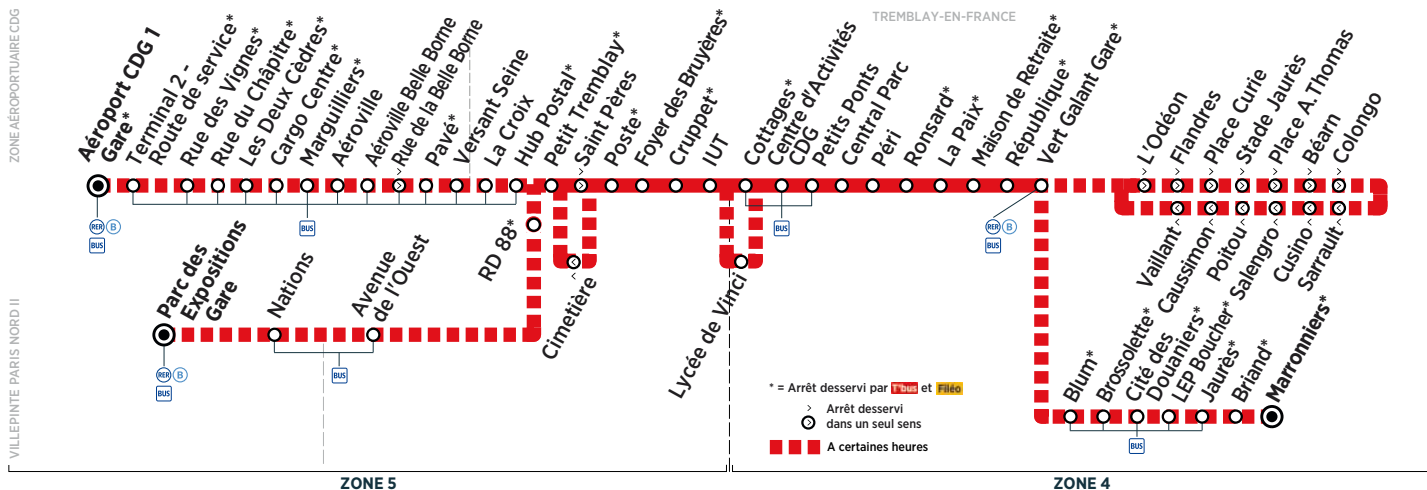

Horaires valables du 27 août 2018 au 7 juillet 2019

Samedi