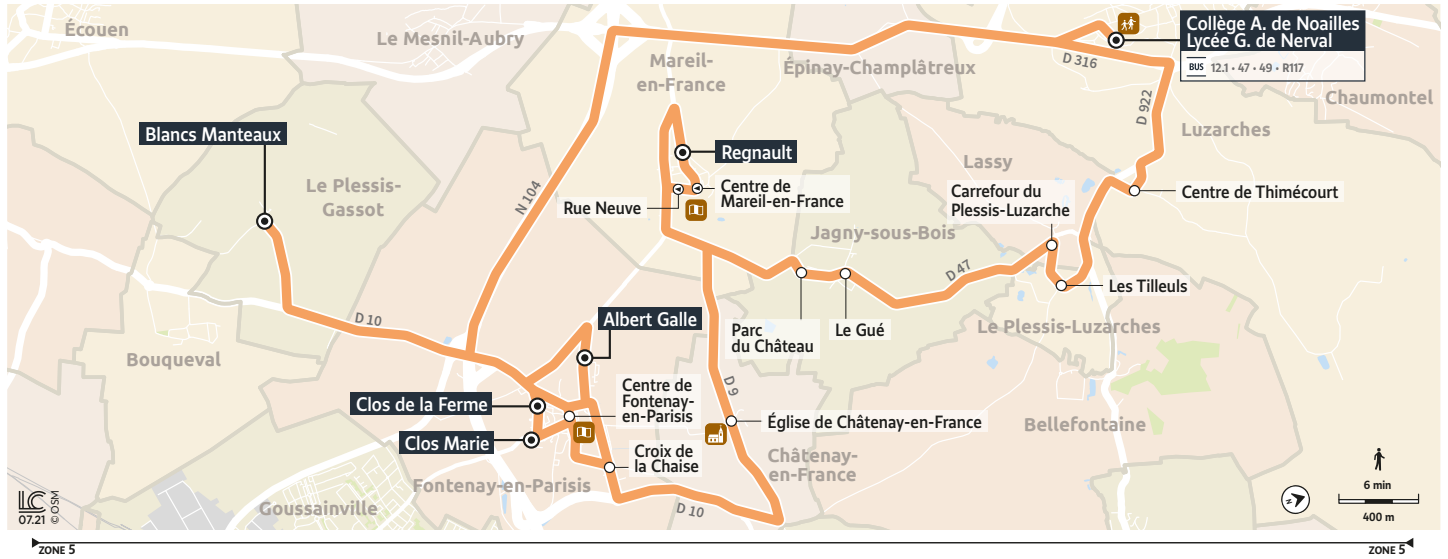

Horaires valables du 8 novembre 2021 au 8 juillet 2022 en période scolaire

		Du lundi au vendredi												
LUZARCHES	Collège A. de Noailles/Lycée G.de Nerval	11:50	11:50	12:50	12:50	14:40	15:40	15:40	15:40	16:40	16:40	16:40	17:40	17:40
	Centre de Thimécourt				11:56	12:56	14:46	15:46	15:46	16:46	16:46		17:46	
LE PLESSIS LUZARCHES	Les Tilleuls				12:00	13:00	14:50	15:50	15:50	16:50	16:50		17:50	
LASSY	Carrefour du Plessis Luzarches				12:02	13:02	14:52	15:52	15:52	16:52	16:52		17:52	
JAGNY-SOUS-BOIS	Le Gué				12:05	13:05	14:55	15:55	15:55	16:55	16:55		17:55	
	Parc du Château				12:06	13:06	14:56	15:56	15:56	16:56	16:56		17:56	
MAREIL-EN-FRANCE	Regnault				12:11	13:11	15:01	16:01	16:01	17:01	17:01		18:01	
	Centre de Mareil-en-France				12:12	13:12	15:02	16:02	16:02	17:02	17:02		18:02	
	Rue Neuve				12:13	13:13	15:03	16:03	16:03	17:03	17:03		18:03	
CHÂTENAY-EN-FRANCE	Église de Châtenay-en-France				12:17	13:17	15:07	16:07	16:07	17:07	17:07		18:07	
FONTENAY-EN-PARISIS	Croix de la Chaise				12:21	13:21	15:11	16:11	16:11	17:11	17:11		18:11	
	Albert Galle						15:15		16:15		17:15			
	Clos de la Ferme		11:59	12:59	15:18	15:49	16:18	16:49	17:18	17:49				
	Centre de Fontenay-en-Paris		12:01	13:01	15:20	15:51	16:20	16:51	17:20	17:51				
	Albert Galle		12:06	13:06		15:56	16:56		17:56					
LE PLESSIS-GASSOT	Blancs Manteaux		12:30	13:30	15:26	16:20	16:26	17:20	17:26	18:20				

Circule le mercredi uniquement en période scolaire.

Circule les lundis, mardis, jeudis et vendredis uniquement en période scolaire.

Afin de s'adapter au mieux aux horaires des établissements scolaires, les horaires de cette ligne sont susceptibles d'être modifiés : la semaine de la rentrée, la dernière semaine de l'année scolaire et pendant les périodes d'examen.

Pour en savoir plus, consultez notre site www.keolis-cif.com

Bon à savoir

- Pas de service les samedis, dimanches et jours fériés.
- Nos conducteurs s'efforcent en permanence de respecter ces horaires. Les conditions de circulation peuvent toutefois causer occasionnellement des retards.