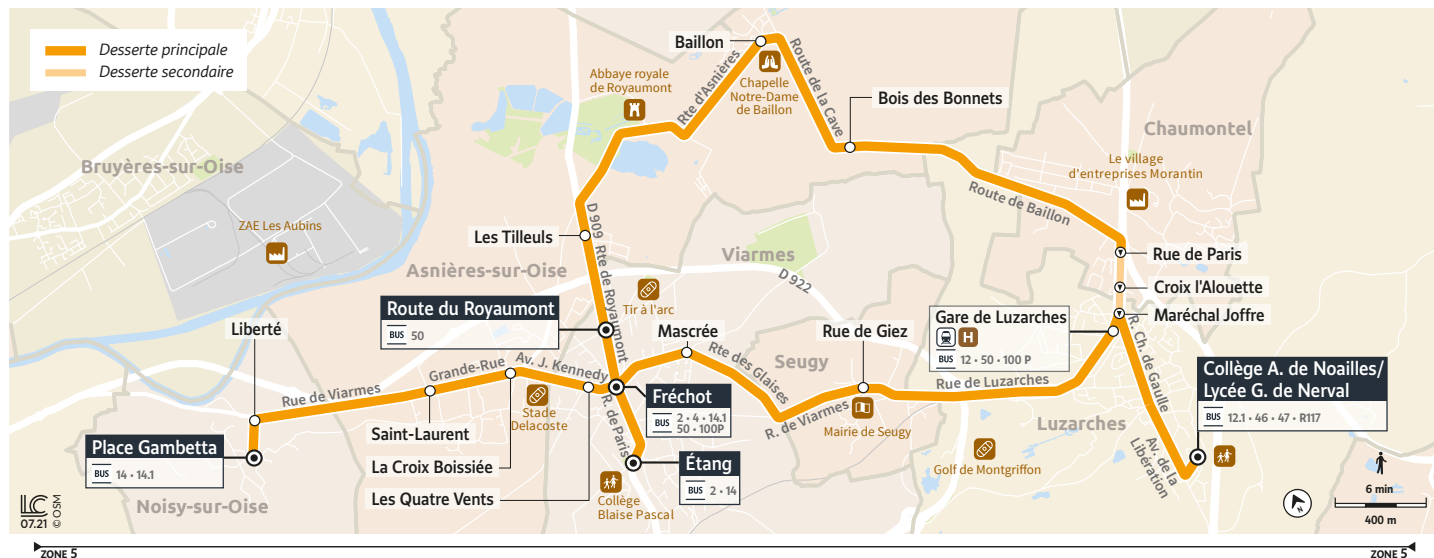

Horaires valables du 8 novembre 2021 au 8 juillet 2022 en période scolaire

		Du lundi au vendredi										
LUZARCHES	Collège A. de Noailles/Lycée G. de Nerval	11:50	11:55	12:50	12:55	14:40	15:40	15:40	16:40	16:40	17:40	17:40
	Gare de Luzarches			12:00	13:00	14:45			15:45	16:45		17:45
SEUGY	Rue de Giez		12:03	13:03	14:48		15:48		16:48		17:48	
VIARMES	Mascrée		12:05	13:05	14:50		15:50		16:50		17:50	
	Fréchet		12:07	13:07	14:52		15:52		16:52		17:52	
	Étang		12:10	13:10			15:55		16:55		17:55	
ASNIÈRES-SUR-OISE	Bois des Bonnets		12:00	13:00			15:50		16:50		17:50	
	Baillon		12:02	13:02			15:52		16:52		17:52	
	Les Tilleuls		12:06	13:06			15:56		16:56		17:56	
VIARMES	Route de Royaumont		12:08	13:08			15:58		16:58		17:58	
	Les Quatre Vents		12:10	13:10	14:53	16:00	17:00	18:00				
ASNIÈRES-SUR-OISE	La Croix Boissière		12:12	13:12	14:55	16:02	17:02	18:02				
	Saint-Laurent		12:14	13:14	14:57	16:04	17:04	18:04				
NOISY-SUR-OISE	Liberté		12:16	13:16	14:59	16:06	17:06	18:06				
	Place Gambetta		12:18	13:18	15:01	16:08	17:08	18:08				

Cercle le mercredi uniquement en période scolaire.

Cercle les lundis, mardis, jeudis et vendredis uniquement en période scolaire.

Afin de s'adapter au mieux aux horaires des établissements scolaires, les horaires de cette ligne sont susceptibles d'être modifiés : la semaine de la rentrée, la dernière semaine de l'année scolaire et pendant les périodes d'examen.

Pour en savoir plus, consultez notre site www.keolis-cif.com

i Bon à savoir

- Pas de service les samedis, dimanches et jours fériés.
- Nos conducteurs s'efforcent en permanence de respecter ces horaires. Les conditions de circulation peuvent toutefois causer occasionnellement des retards.