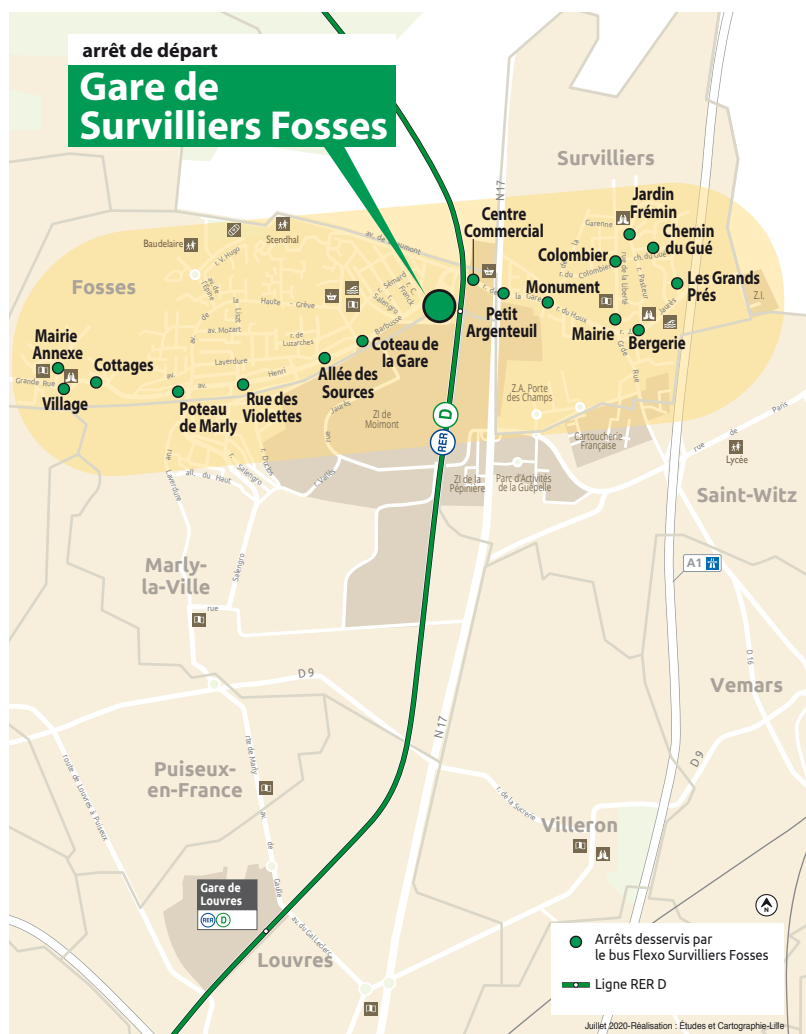

BUS SOIRÉE **Survilliers-Fosses**

Horaires valables du 23 août 2021 au 21 août 2022

→ Rentez sereinement chez vous grâce au Bus Soirée Survilliers-Fosses !
La ligne **Survilliers-Fosses** vous attend tous les soirs du lundi au vendredi à la gare de Survilliers Fosses et vous emmène à l'arrêt de la ligne **R2** le plus proche de chez vous.

Rentez sereinement chez vous grâce au Bus Soirée Survilliers Fosses !

La ligne **Survilliers-Fosses** vous attend tous les soirs du lundi au vendredi à la gare de Survilliers Fosses et vous emmène à l'arrêt de la ligne **R2** le plus proche de chez vous.

Comment cela fonctionne ?

Au départ de la gare de Survilliers Fosses, le bus prend le relais de la ligne R2 en soirée du lundi au vendredi pour la desserte de certains arrêts des communes de Fosses et Survilliers. Les arrêts sont desservis sur demande par simple indication au conducteur lors de la montée à bord du bus.

Mode d'emploi :

1. Lors de votre montée à l'arrêt **Gare de Survilliers Fosses**, après avoir validé votre titre de transport, indiquez au conducteur l'arrêt où vous souhaitez descendre. L'itinéraire sera défini en fonction des arrêts demandés par les voyageurs à bord.
2. **8 départs** sont assurés du lundi au vendredi en correspondance avec les trains arrivant à 20h30, 21h, 21h30, 22h, 22h30, 23h, 23h30, minuit.
3. L'ensemble des titres de transports valables en Île-de-France sont acceptés dans le bus.