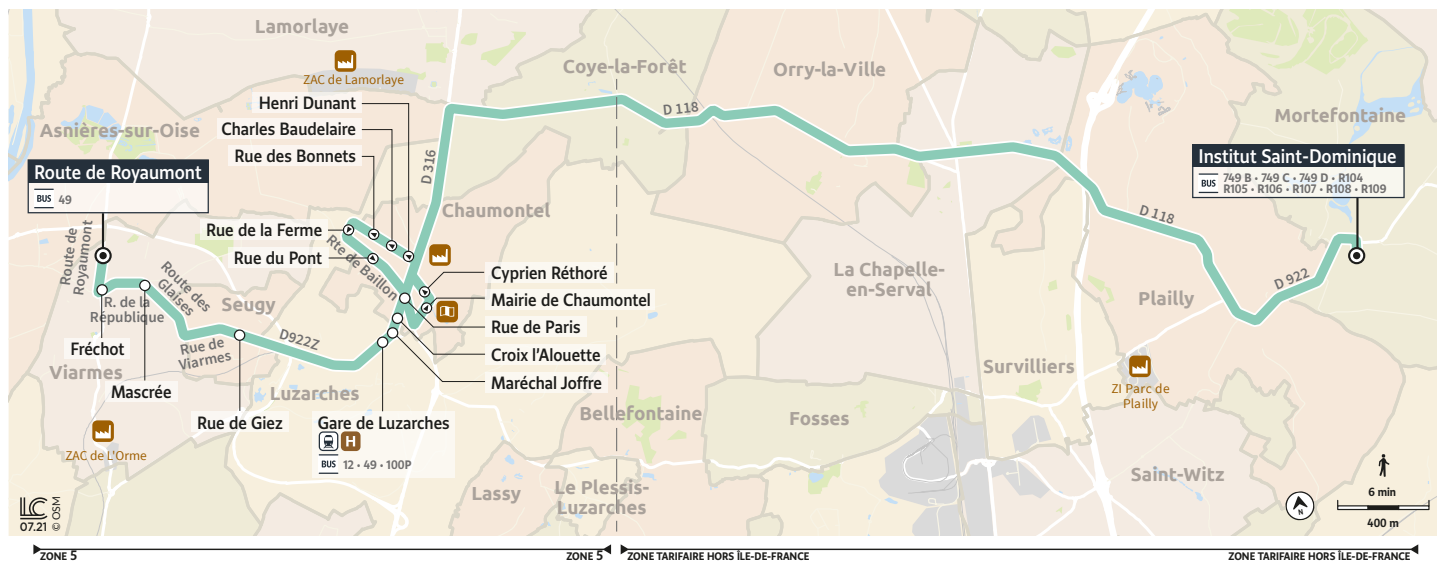

Horaires valables du 30 août 2021 au 8 juillet 2022 en période scolaire

	Du lundi au vendredi	
VIARMES	Route de Royauumont	7:19
	Fréchet	7:21
	Mascrée	7:23
SEUGY	Rue de Giez	7:27
LUZARCHES	Gare de Luzarches	7:31
	Marechal Joffre	7:32
CHAUMONTEL	Croix l'Alouette	7:33
	Rue de Paris	7:34
	Mairie de Chaumontel	7:36
	Cyprien Réthoré	7:37
	Henri Dunant	7:41
	Charles Baudelaire	7:42
	Rue des Bonnets	7:43
	Rue de la Ferme	7:44
MORTEFONTAINE	Rue du Pont	7:45
	Institut Saint-Dominique	8:20

Horaires valables du 30 août 2021 au 8 juillet 2022 en période scolaire

		Du lundi au vendredi		
MORTEFONTAINE	Institut Saint-Dominique	12:35	16:20	16:40
CHAUMONTEL	Henri Dunant	13:01	16:46	17:06
	Charles Baudelaire	13:02	16:47	17:07
	Rue des Bonnets	13:03	16:48	17:08
	Rue de la Ferme	13:04	16:49	17:09
	Rue du Pont	13:06	16:51	17:11
	Mairie de Chaumontel	13:09	16:54	17:14
	Cyprien Réthoré	13:10	16:55	17:15
	Rue de Paris	13:11	16:56	17:16
LUZARCHES	Croix l'Alouette	13:12	16:57	17:17
	Marechal Joffre	13:13	16:58	17:18
SEUGY	Gare de Luzarches	13:14	16:59	17:19
	Rue de Giez	13:18	17:03	17:23
VIARMES	Mascrée	13:20	17:05	17:25
	Fréchot	13:22	17:07	17:27
	Route de Royaumont	13:25	17:10	17:30