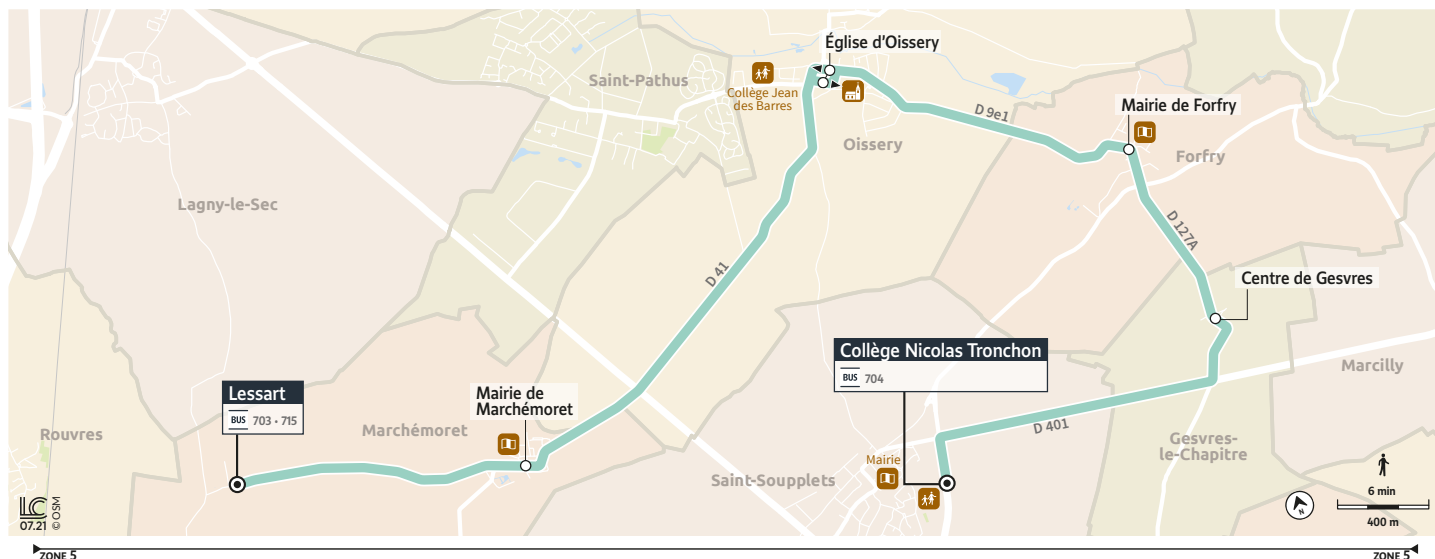

## → SAINT-SOUPPLETS Collège Nicolas Tronchon

Horaires valables du 30 août 2021 au 8 juillet 2022 en période scolaire

		Du lundi au vendredi
MARCHEMORET	Lessart	8:00
	Mairie de Marchémoret	8:04
OISSERY	Eglise d'Oissery	8:10
FORFRY	Mairie de Forfry	8:14
GESVRES-LE-CHAPÎTRE	Centre de Gesvres-le-Chapître	8:16
SAINT-SOUPPLETS	Collège Nicolas Tronchon	8:20

 Circule uniquement en période scolaire.

Afin de s'adapter au mieux aux horaires des établissements scolaires, les horaires de cette ligne sont susceptibles d'être modifiés : la semaine de la rentrée, la dernière semaine de l'année scolaire et pendant les périodes d'examen.