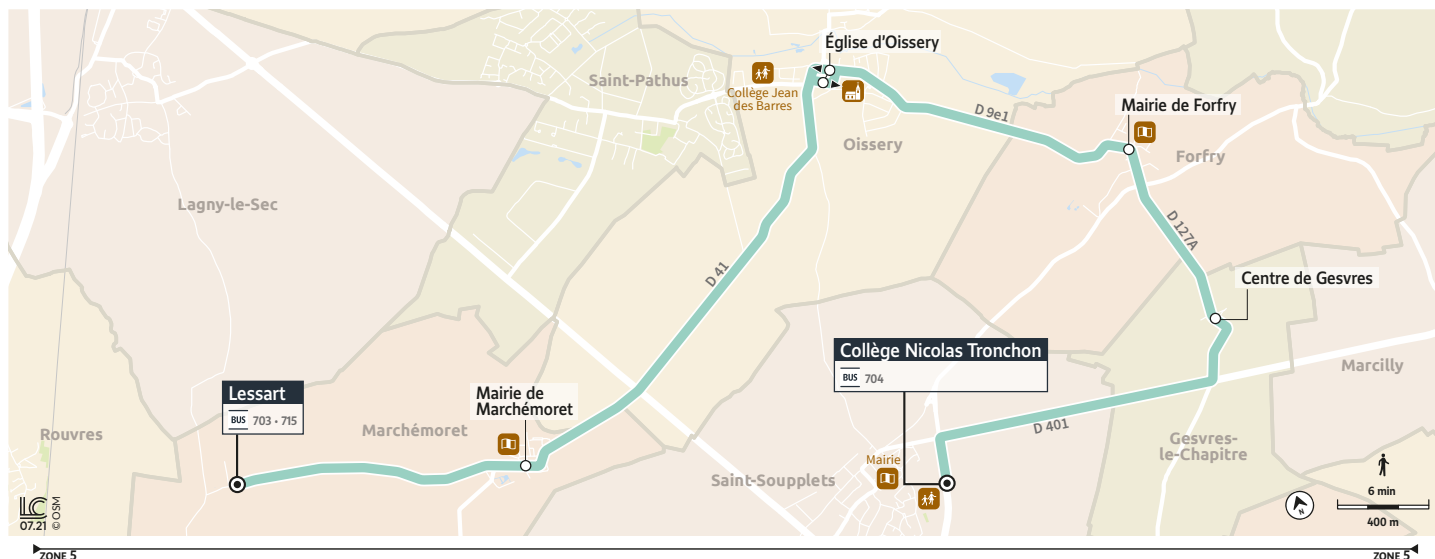

## → SAINT-SOUPPLETS Collège Nicolas Tronchon

Horaires valables du 30 août 2021 au 8 juillet 2022 en période scolaire

		Du lundi au vendredi
MARCHEMORET	Lessart	8:00
	Mairie de Marchémoret	8:04
OISSERY	Eglise d'Oissery	8:10
FORFRY	Mairie de Forfry	8:14
GESVRES-LE-CHAPÎTRE	Centre de Gesvres-le-Chapître	8:16
SAINT-SOUPPLETS	Collège Nicolas Tronchon	8:20

 Circule uniquement en période scolaire.

Afin de s'adapter au mieux aux horaires des établissements scolaires, les horaires de cette ligne sont susceptibles d'être modifiés : la semaine de la rentrée, la dernière semaine de l'année scolaire et pendant les périodes d'examen.

## → MARCHEMORET Lessart

Horaires valables du 30 août 2021 au 8 juillet 2022 en période scolaire

		Du lundi au vendredi		
SAINT-SOUPPLETS	Collège Nicolas Tronchon	12:30	16:05	17:00
GESVRES-LE-CHAPÎTRE	Centre de Gesvres-le-Chapitre	12:36	16:11	17:06
FORFRY	Mairie de Forfry	12:38	16:13	17:09
OISSERY	Eglise d'Oissery	12:42	16:17	17:13
MARCHEMORET	Mairie de Marchémoret	12:48	16:23	17:19
	Lessart	12:51	16:26	17:23