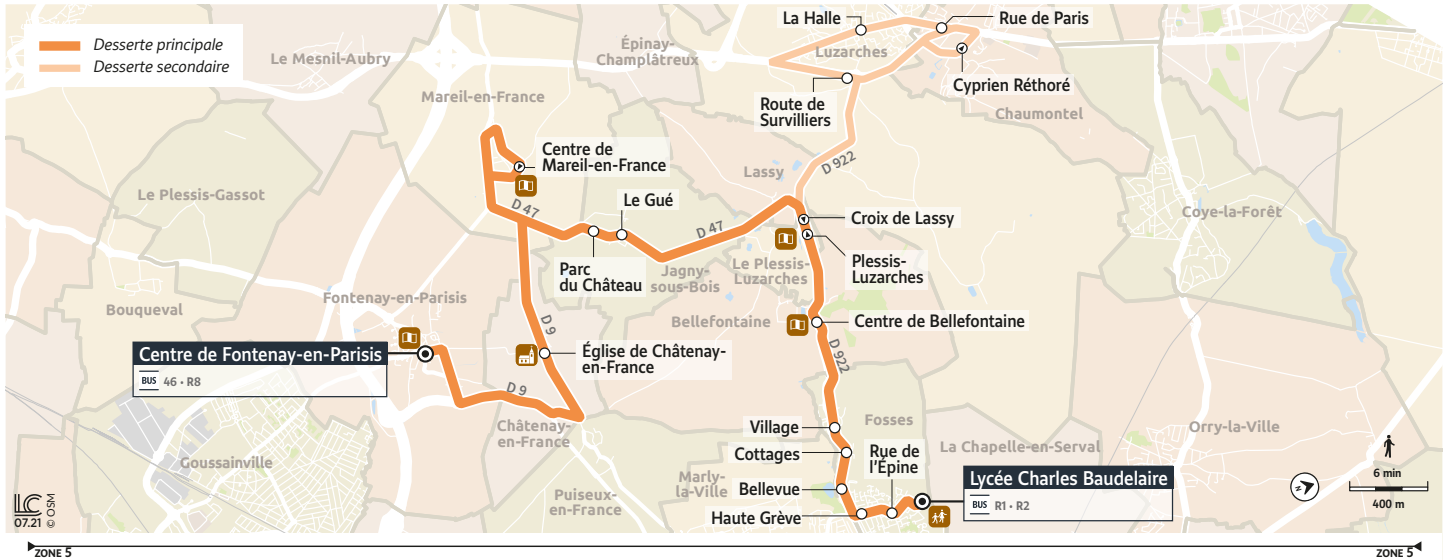

Horaires valables du 30 août 2021 au 8 juillet 2022 en période scolaire

		Du lundi au vendredi	
FONTENAY-EN-PARISIS	Centre de Fontenay-en-Parisis	7:00	8:20
CHATENAY-EN-FRANCE	Église de Chatenay-en-France	7:07	8:27
MAREIL-EN-FRANCE	Centre de Mareil-en-France	7:13	8:33
JAGNY-SOUS-BOIS	Parc du Château	7:16	8:36
	Le Gué	7:17	8:37
CHAUMONTEL	Cyprien Réthoré	7:26	
	Rue de Paris	7:28	
LUZARCHES	La Halle	7:31	
	Route de Survilliers	7:33	
LASSY	Croix de Lassy	7:37	8:40
BELLEFONTAINE	Centre de Bellefontaine	7:39	8:42
FOSSES	Village	7:41	8:44
	Cottages	7:42	8:45
	Bellevue	7:44	8:47
	Haute Grève	7:46	8:49
	Rue de l'Épine	7:47	8:50
	Lycée Charles Baudelaire	7:48	8:51

i Afin de s'adapter au mieux aux horaires des établissements scolaires, les horaires de cette ligne sont susceptibles d'être modifiés : la semaine de la rentrée, la dernière semaine de l'année scolaire et pendant les périodes d'examen.

Horaires valables du 30 août 2021 au 8 juillet 2022 en période scolaire

		Du lundi au vendredi		
FOSES	Lycée Charles Baudelaire	13:15	17:20	18:15
	Rue de l'Épine	13:16	17:21	18:16
	Haute Grève	13:17	17:22	18:17
	Bellevue	13:18	17:23	18:18
	Cottages	13:19	17:24	18:19
	Village	13:20	17:25	18:20
BELLEFONTAINE	Centre de Bellefontaine	13:23	17:28	18:23
LE PLESSIS LUZARCHES	Plessis Luzarches	13:25	17:30	18:25
LUZARCHES	Route de Survilliers	13:27	17:32	18:27
	La Halle	13:30	17:35	18:30
CHAUMONTEL	Rue de Paris	13:34	17:39	18:34
	Cyprien Réthoré	13:36	17:41	18:36
JAGNY-SOUS-BOIS	Le Gué	13:46	17:51	18:46
	Parc du Château	13:47	17:52	18:47
MAREIL-EN-FRANCE	Centre Mareil-en-France	13:52	17:57	18:52
CHATENAY-EN-FRANCE	Église de Châtenay-en-France	13:57	18:02	18:57
FONTENAY-EN-PARISIS	Centre Fontenay-en-Parisis	14:03	18:08	19:03