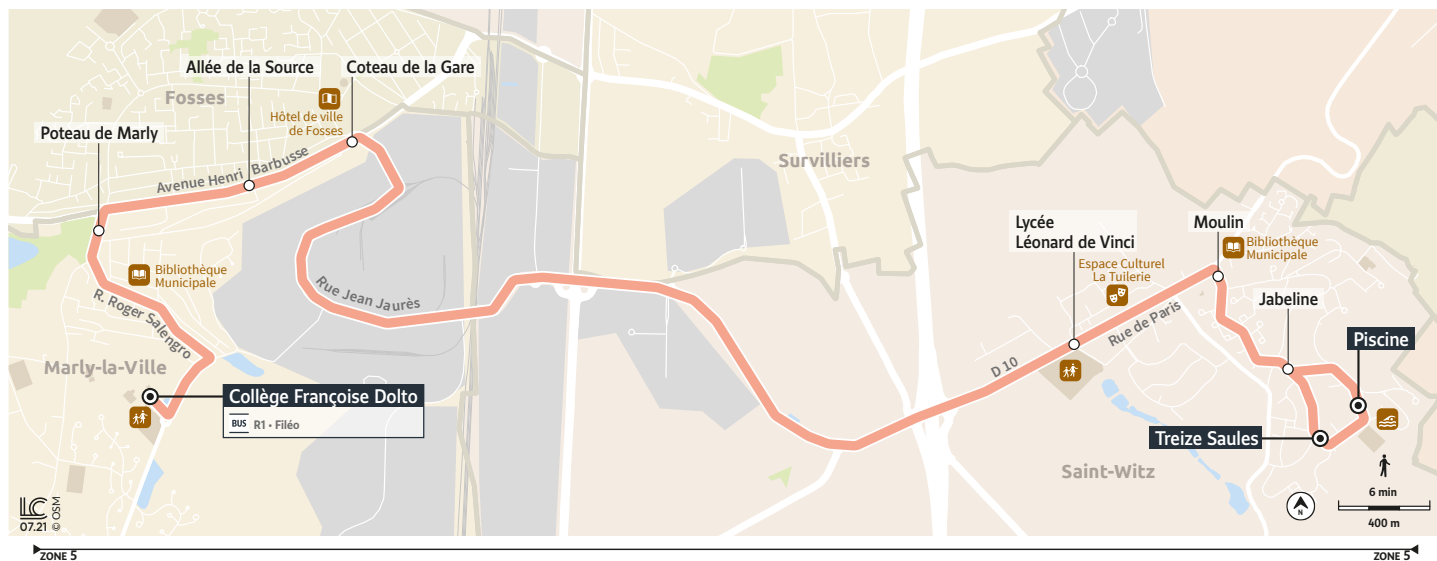

# R112

## → MARLY-LA-VILLE Collège Françoise Dolto

Horaires valables du 30 août 2021 au 8 juillet 2022 en période scolaire

		Du lundi au vendredi	
SAINT-WITZ	Piscine	7:45	8:55
	Les Treize Saules	7:46	8:56
	Jabeline	7:47	8:57
	Moulin	7:48	8:58
	Lycée Léonard de Vinci	7:50	9:00
FOSES	Coteau de la Gare	8:01	9:11
	Allée de la Source	8:03	9:13
	Poteau de Marly	8:05	9:15
MARLY-LA-VILLE	Collège Françoise Dolto	8:10	9:20

## → SAINT-WITZ Treize Saules