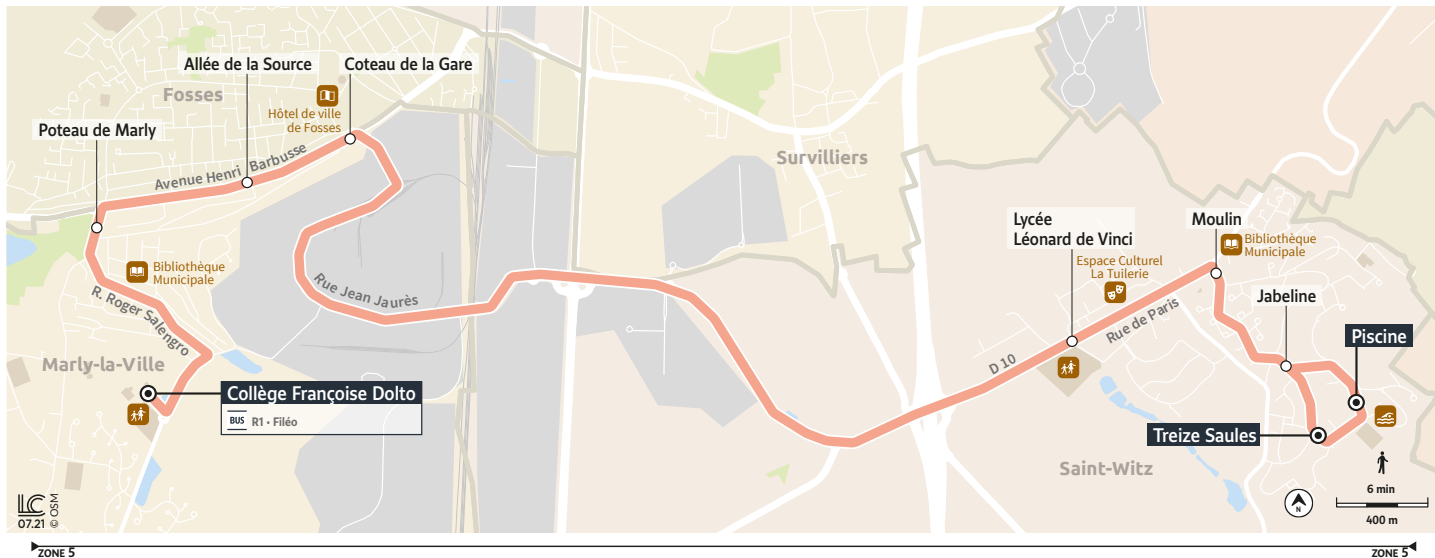

R112

→ SAINT-WITZ Treize Saules

Horaires valables du 30 août 2021 au 8 juillet 2022 en période scolaire

		Du lundi au vendredi					
MARLY-LA-VILLE	Collège Françoise Dolto	12:35	13:15	15:15	16:15	17:15	
	FOSESSES	Poteau de Marly	12:39	13:19	15:19	16:19	17:19
		Allée de la Source	12:40	13:20	15:20	16:20	17:20
	Coteau de la Gare	12:42	13:22	15:22	16:22	17:22	
SAINT-WITZ	Lycée Léonard de Vinci	12:50	13:30	15:30	16:30	17:30	
	Moulin	12:52	13:32	15:32	16:32	17:32	
	Jabeline	12:54	13:34	15:34	16:34	17:34	
	Piscine	12:55	13:35	15:35	16:35	17:35	
	Treize Saules	12:55	13:35	15:35	16:35	17:35	

Circule le mercredi uniquement en période scolaire.

Circule les lundis, mardis, jeudis et vendredis uniquement en période scolaire.

Afin de s'adapter au mieux aux horaires des établissements scolaires, les horaires de cette ligne sont susceptibles d'être modifiés : la semaine de la rentrée, la dernière semaine de l'année scolaire et pendant les périodes d'examen. Pour en savoir plus, consultez notre site www.keolis-cif.com

Bon à savoir

- Pas de service les samedis, dimanches et jours fériés.
- Nos conducteurs s'efforcent en permanence de respecter ces horaires. Les conditions de circulation peuvent toutefois causer occasionnellement des retards.