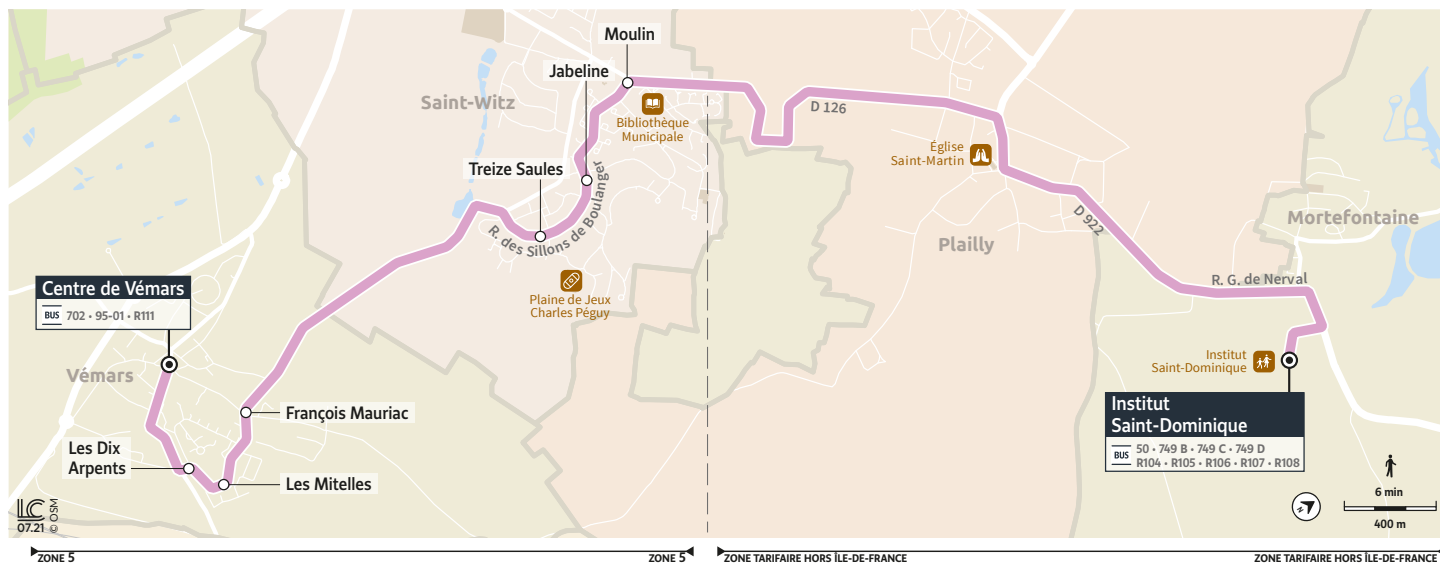

R109

→ MORTEFONTAINE Institut Saint-Dominique

Horaires valables du 30 août 2021 au 8 juillet 2022 en période scolaire

| | Du lundi au vendredi | |
|---------------|-----------------------|------|
| VÉMARS | Centre de Vémars | 7:55 |
| | Les Dix Arpents | 7:56 |
| | Les Mitelles | 7:57 |
| | François Mauriac | 7:58 |
| SAINT-WITZ | Treize Saules | 8:01 |
| | Jabeline | 8:02 |
| | Moulin | 8:03 |
| MORTEFONTAINE | Institut St-Dominique | 8:16 |

R109

→ Centre de VÉMARS

Horaires valables du 30 août 2021 au 8 juillet 2022 en période scolaire

| | | Du lundi au vendredi | |
|---------------|-----------------------|----------------------|-------|
| MORTEFONTAINE | Institut St-Dominique | 12:35 | 16:40 |
| | Moulin | 12:44 | 16:49 |
| SAINT-WITZ | Jabeline | 12:45 | 16:50 |
| | Treize Saules | 12:46 | 16:51 |
| VÉMARS | François Mauriac | 12:50 | 16:55 |
| | Les Mitelles | 12:51 | 16:56 |
| | Les Dix Arpents | 12:52 | 16:57 |
| | Centre de Vémars | 12:54 | 16:59 |
| | | | |