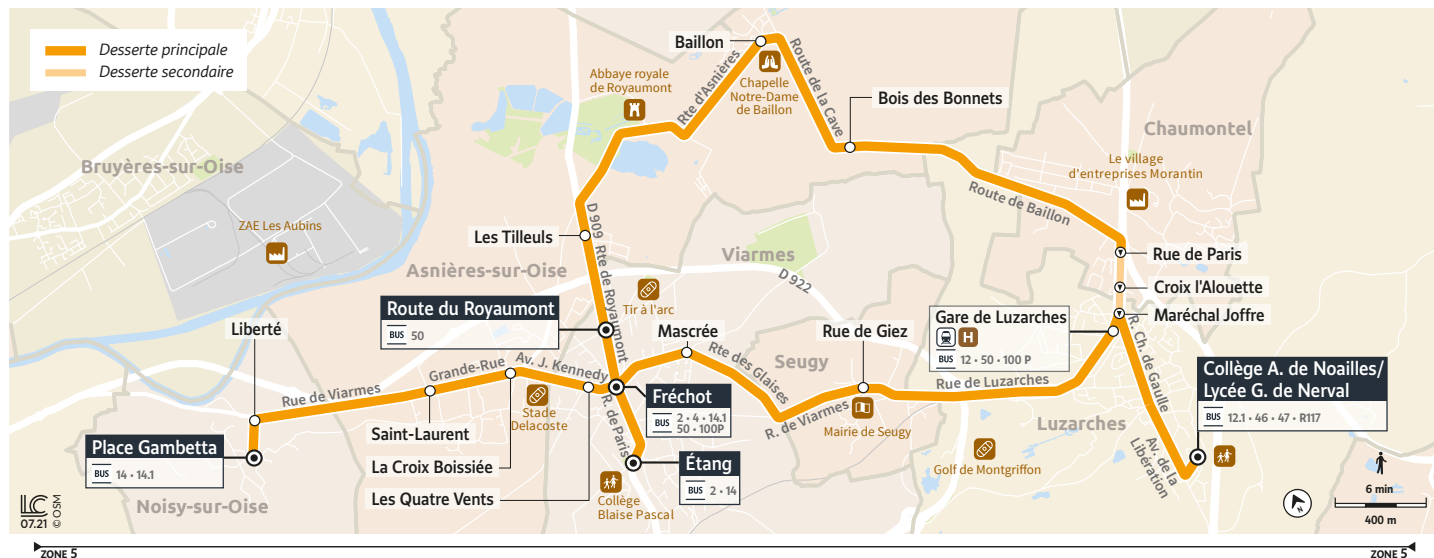

Horaires valables du 7 mars 2022 au 8 juillet 2022 en période scolaire

		Du lundi au vendredi				
NOISY-SUR-OISE	Place Gambetta	7:58			8:41	
	Liberté	7:59			8:42	
ASNIÈRES-SUR-OISE	Saint-Laurent	8:01			8:44	
	La Croix Boissinée	8:03			8:46	
	Les Quatre Vents	8:05			8:48	
VIARMES	Fréchet		8:03		8:50	
	Étang			8:05	9:02	
	Mascrée		8:04		9:05	
	Rue de Giez		8:07		9:08	
LUZARCHES	Gare de Luzarches	8:14	8:11		9:12	
VIARMES	Route de Royaumont	7:57				
ASNIÈRES-SUR-OISE	Les Tilleuls	7:59				
	Baillon	8:03				
	Bois des Bonnets	8:06				
CHAUMONTEL	Rue de Paris	8:11				
	Croix l'Alouette	8:12				
LUZARCHES	Maréchal Joffre	8:13				
	Collège A. de Noailles/Lycée G. de Nerval	8:19	8:20	8:17	8:20	9:01

Horaires valables du 7 mars 2022 au 8 juillet 2022 en période scolaire

		Du lundi au vendredi										
LUZARCHES	Collège A. de Noailles/Lycée G. de Nerval	11:50	11:55	12:50	12:55	14:40	15:40	15:40	16:40	16:40	17:40	17:40
	Gare de Luzarches			12:00	13:00	14:45			15:45	16:45		17:45
SEUGY	Rue de Giez		12:03	13:03	14:48		15:48		16:48		17:48	
VIARMES	Mascrée		12:05	13:05	14:50		15:50		16:50		17:50	
	Fréchet		12:07	13:07	14:52		15:52		16:52		17:52	
	Étang		12:10	13:10			15:55		16:55		17:55	
ASNIÈRES-SUR-OISE	Bois des Bonnets		12:00	13:00			15:50		16:50		17:50	
	Baillon		12:02	13:02			15:52		16:52		17:52	
	Les Tilleuls		12:06	13:06			15:56		16:56		17:56	
VIARMES	Route de Royaumont		12:08	13:08			15:58		16:58		17:58	
	Les Quatre Vents		12:10	13:10	14:53	16:00	17:00	18:00				
ASNIÈRES-SUR-OISE	La Croix Boissière		12:12	13:12	14:55	16:02	17:02	18:02				
	Saint-Laurent		12:14	13:14	14:57	16:04	17:04	18:04				
NOISY-SUR-OISE	Liberté		12:16	13:16	14:59	16:06	17:06	18:06				
	Place Gambetta		12:18	13:18	15:01	16:08	17:08	18:08				