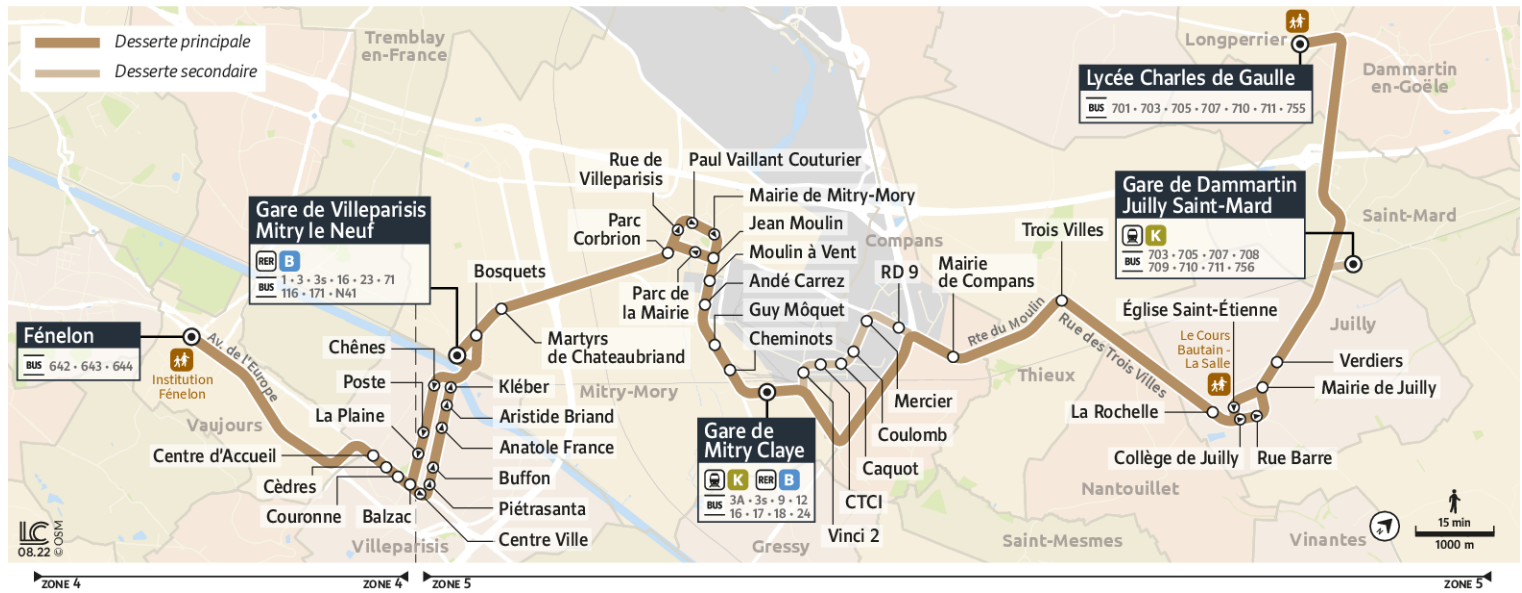

# 22

Direction :

## LONGPERRIER - Lycée Charles de Gaulle

Horaires valables du 22 septembre 2022 au 9 juillet 2023

		Du lundi au vendredi			samedi
VILLEPARISIS	Gare de Villeparisis-Mitry-le-Neuf	7:24	7:41	8:30	
MITRY-MORY	Bosquets	7:26	7:43	8:32	
	Martyrs de Châteaubriant	7:28	7:45	8:34	
	Parc Corbrion	7:34	7:51	8:40	
	Rue de Villeparisis	7:35	7:52	8:41	
	Paul Vaillant-Couturier	7:36	7:53	8:42	
	Mairie de Mitry-Mory	7:36	7:53	8:42	
	Jean Moulin	7:37	7:54	8:43	
	Moulin à Vent	7:38	7:55	8:44	
	André Carrez	7:38	7:55	8:44	
	Guy Môquet	7:40	7:57	8:46	
	Cheminots	7:41	7:58	8:47	
	Gare de Mitry-Claye	7:43	8:00	8:49	7:31
	COMPANS	Vinci 2			
MITRY-MORY	CTCI				7:33
COMPANS	Caquot				7:34
	Coulomb				7:34
	Mercier				7:35
	RD 9				7:36
	Mairie de Compans	7:50	8:07	8:56	7:38
THIEUX	Trois Villes	7:53	8:10	8:59	7:44
JULLY	La Rochelle		8:14	9:03	7:49
	Collège de Juilly		8:15	9:04	7:50
	Rue Barre		8:16	9:05	
	Mairie de Juilly		8:18	9:07	
	Verdiers		8:19	9:08	
LONGPERRIER	Lycée Charles de Gaulle	8:04	8:34	9:23	8:00

## Direction : VAUJOURS - Institut Fénelon

Horaires valables du 22 septembre 2022 au 9 juillet 2023

		Du lundi au vendredi		
MITRY-MORY	Gare de Mitry-Claye	7:25		8:30
	Cheminots	7:27		8:32
	Guy Môquet	7:28		8:33
	André Carrez	7:30		8:35
	Moulin à Vent	7:30		8:35
	Jean Moulin	7:31		8:36
	Parc de la Mairie	7:32		8:37
	Parc Corbrion	7:33		8:38
	Martyrs de Châteaubriant	7:37		8:42
	Bosquets	7:39		8:44
VILLEPARISIS	Gare de Villeparisis-Mitry-le-Neuf		7:40	8:45
	Chênes		7:43	8:48
	Poste		7:45	8:50
	La Plaine		7:46	8:52
	Balzac		7:47	8:53
	Couronne		7:48	8:54
	Cèdres		7:49	8:55
	Centre d'Accueil		7:50	8:56
VAUJOURS	Institut Fénelon	7:54	7:55	9:01