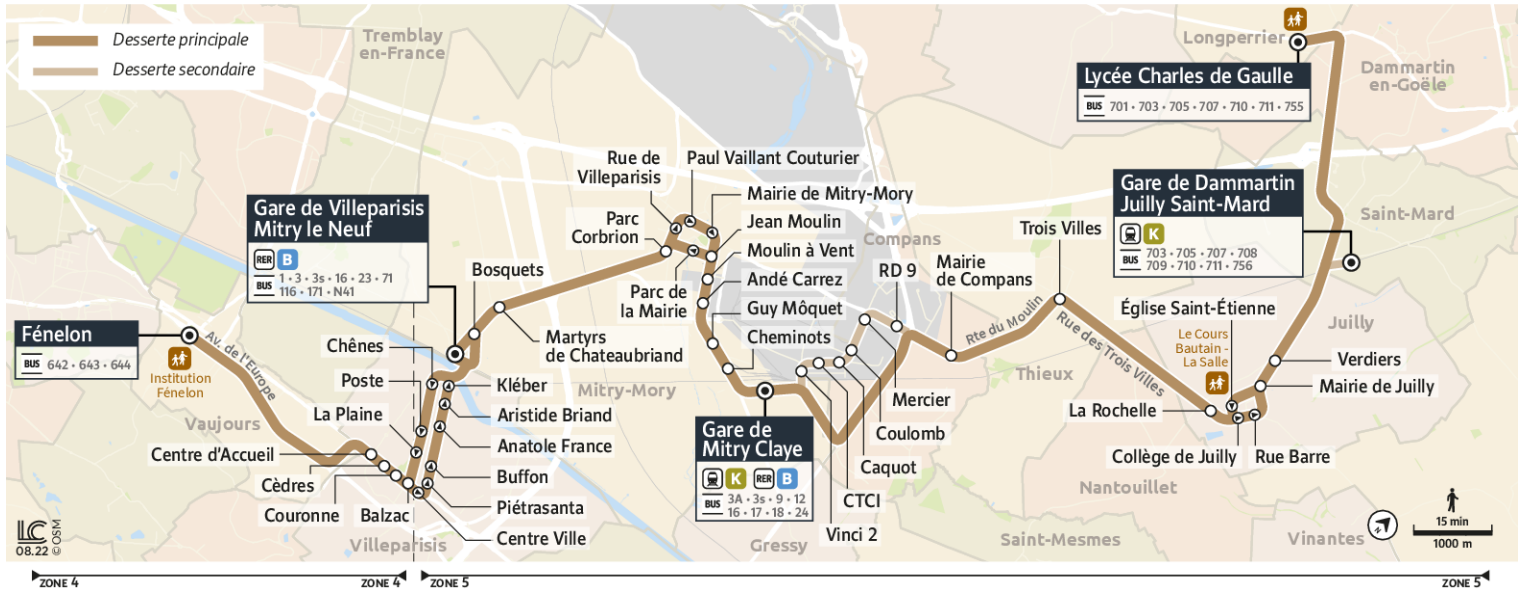

22

Direction :

Gare de Villeparisis-Mitry-le-Neuf

Horaires valables du 22 septembre 2022 au 9 juillet 2023

		Du lundi au vendredi								samedi		
LONGPERRIER	Lycée Charles de Gaulle	12:35				13:38			16:40		17:40	12:35
SAINT-MARD	Gare de Dammartin-Juilly-Saint-Mard											12:45
JUILLY	Verdiers											12:48
	Mairie de Juilly											12:48
	Église Saint-Étienne		12:40	13:15			16:15			17:15		12:49
	La Rochelle		12:41	13:16			16:16			17:16		12:50
THIEUX	Trois Villes	12:45	12:45	13:20	13:48	16:20	16:54	17:20	17:56			12:54
COMPANS	Mairie de Compans	12:47	12:48	13:23	13:50	16:23	16:57	17:23	18:00			12:57
	RD 9											12:59
	Mercier											13:00
	Coulomb											13:00
MITRY-MORY	Caquot											13:01
	CTCI											13:01
COMPANS	Vinci 2											13:02
MITRY-MORY	Gare de Mitry-Claye	12:54	12:55	13:30	13:57	16:30	17:04	17:30	18:07			13:05
	Cheminots	12:56	12:57	13:32	13:59	16:32	17:06	17:32	18:09			
	Guy Môquet	12:57	12:58	13:33	14:00	16:33	17:07	17:33	18:10			
	André Carrez	12:59	13:00	13:35	14:02	16:35	17:09	17:35	18:12			
	Moulin à Vent	12:59	13:00	13:35	14:02	16:35	17:09	17:35	18:12			
	Jean Moulin	13:00	13:01	13:36	14:03	16:36	17:10	17:36	18:13			
	Parc de la Mairie	13:01	13:02	13:37	14:04	16:37	17:11	17:37	18:14			
	Parc Corbrion	13:02	13:03	13:38	14:05	16:38	17:12	17:38	18:15			
	Martyrs de Châteaubriant	13:06	13:07	13:42	14:09	16:42	17:16	17:42	18:19			
Bosquets	13:08	13:09	13:44	14:11	16:44	17:18	17:44	18:21				
VILLEPARISIS	Gare de Villeparisis-Mitry-le-Neuf	13:09	13:10	13:45	14:12	16:45	17:19	17:45	18:22			

- i Circule le mercredi uniquement en période scolaire.
- i Circule les lundis, mardis, jeudis et vendredis uniquement en période scolaire.

i Bon à savoir

- → Pas de service dimanches et jours fériés.
- → Ces horaires sont donnés à titre indicatif et sont soumis aux aléas de circulation.