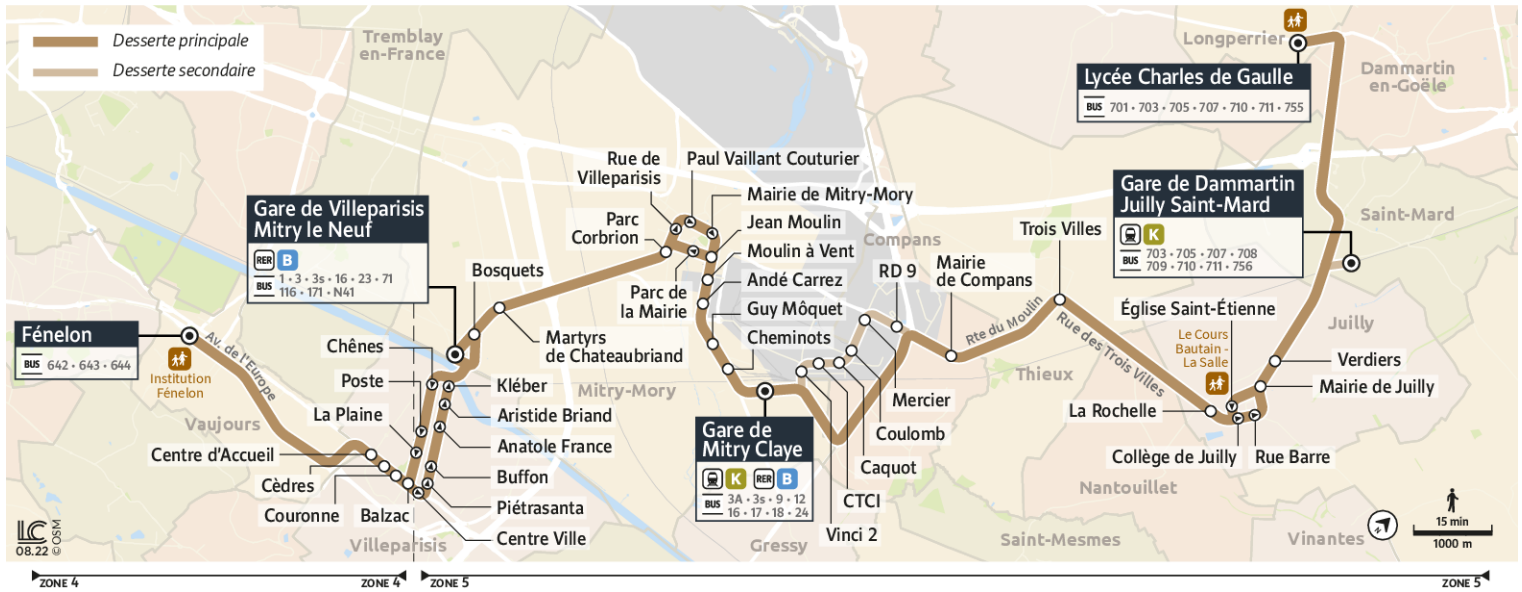

22

Direction : Gare de Mitry-Claye

Horaires valables du 22 septembre 2022 au 9 juillet 2023

		Du lundi au vendredi				
VAUJOURS	Institut Fénelon	12:45	13:45	16:20	17:35	18:35
VILLEPARISIS	Centre d'Accueil	12:50	13:50	16:25	17:40	18:40
	Cèdres	12:51	13:51	16:26	17:41	18:41
	Couronne	12:52	13:52	16:27	17:42	18:42
	Balzac	12:53	13:53	16:28	17:43	18:43
	Centre-Ville de Villeparisis	12:54	13:54	16:29	17:44	18:44
	Piétrasanta	12:54	13:54	16:29	17:44	18:44
	Buffon	12:56	13:56	16:31	17:46	18:46
	Anatole France	12:57	13:57	16:32	17:47	18:47
	Aristide Briand	12:58	13:58	16:33	17:48	18:48
	Kléber	12:59	13:59	16:34	17:49	18:49
	Gare de Villeparisis-Mitry-le-Neuf	13:02	14:02	16:37	17:52	18:52
MITRY-MORY	Bosquets	13:04	14:04	16:39	17:54	18:54
	Martyrs de Châteaubriant	13:06	14:06	16:41	17:56	18:56
	Parc Corbrion	13:12	14:12	16:47	18:02	19:02
	Rue de Villeparisis	13:13	14:13	16:48	18:03	19:03
	Paul Vaillant-Couturier	13:14	14:14	16:49	18:04	19:04
	Mairie de Mitry-Mory	13:14	14:14	16:49	18:04	19:04
	Jean Moulin	13:15	14:15	16:50	18:05	19:05
	Moulin à Vent	13:16	14:16	16:51	18:06	19:06
	André Carrez	13:16	14:16	16:51	18:06	19:06
	Guy Môquet	13:18	14:18	16:53	18:08	19:08
	Cheminots	13:19	14:19	16:54	18:09	19:09
Gare de Mitry-Claye	13:21	14:21	16:56	18:11	19:11	

- Circule le mercredi uniquement en période scolaire.
- Circule les lundis, mardis, jeudis et vendredis uniquement en période scolaire.

Bon à savoir

- → Pas de service dimanches et jours fériés.
- → Ces horaires sont donnés à titre indicatif et sont soumis aux aléas de circulation.