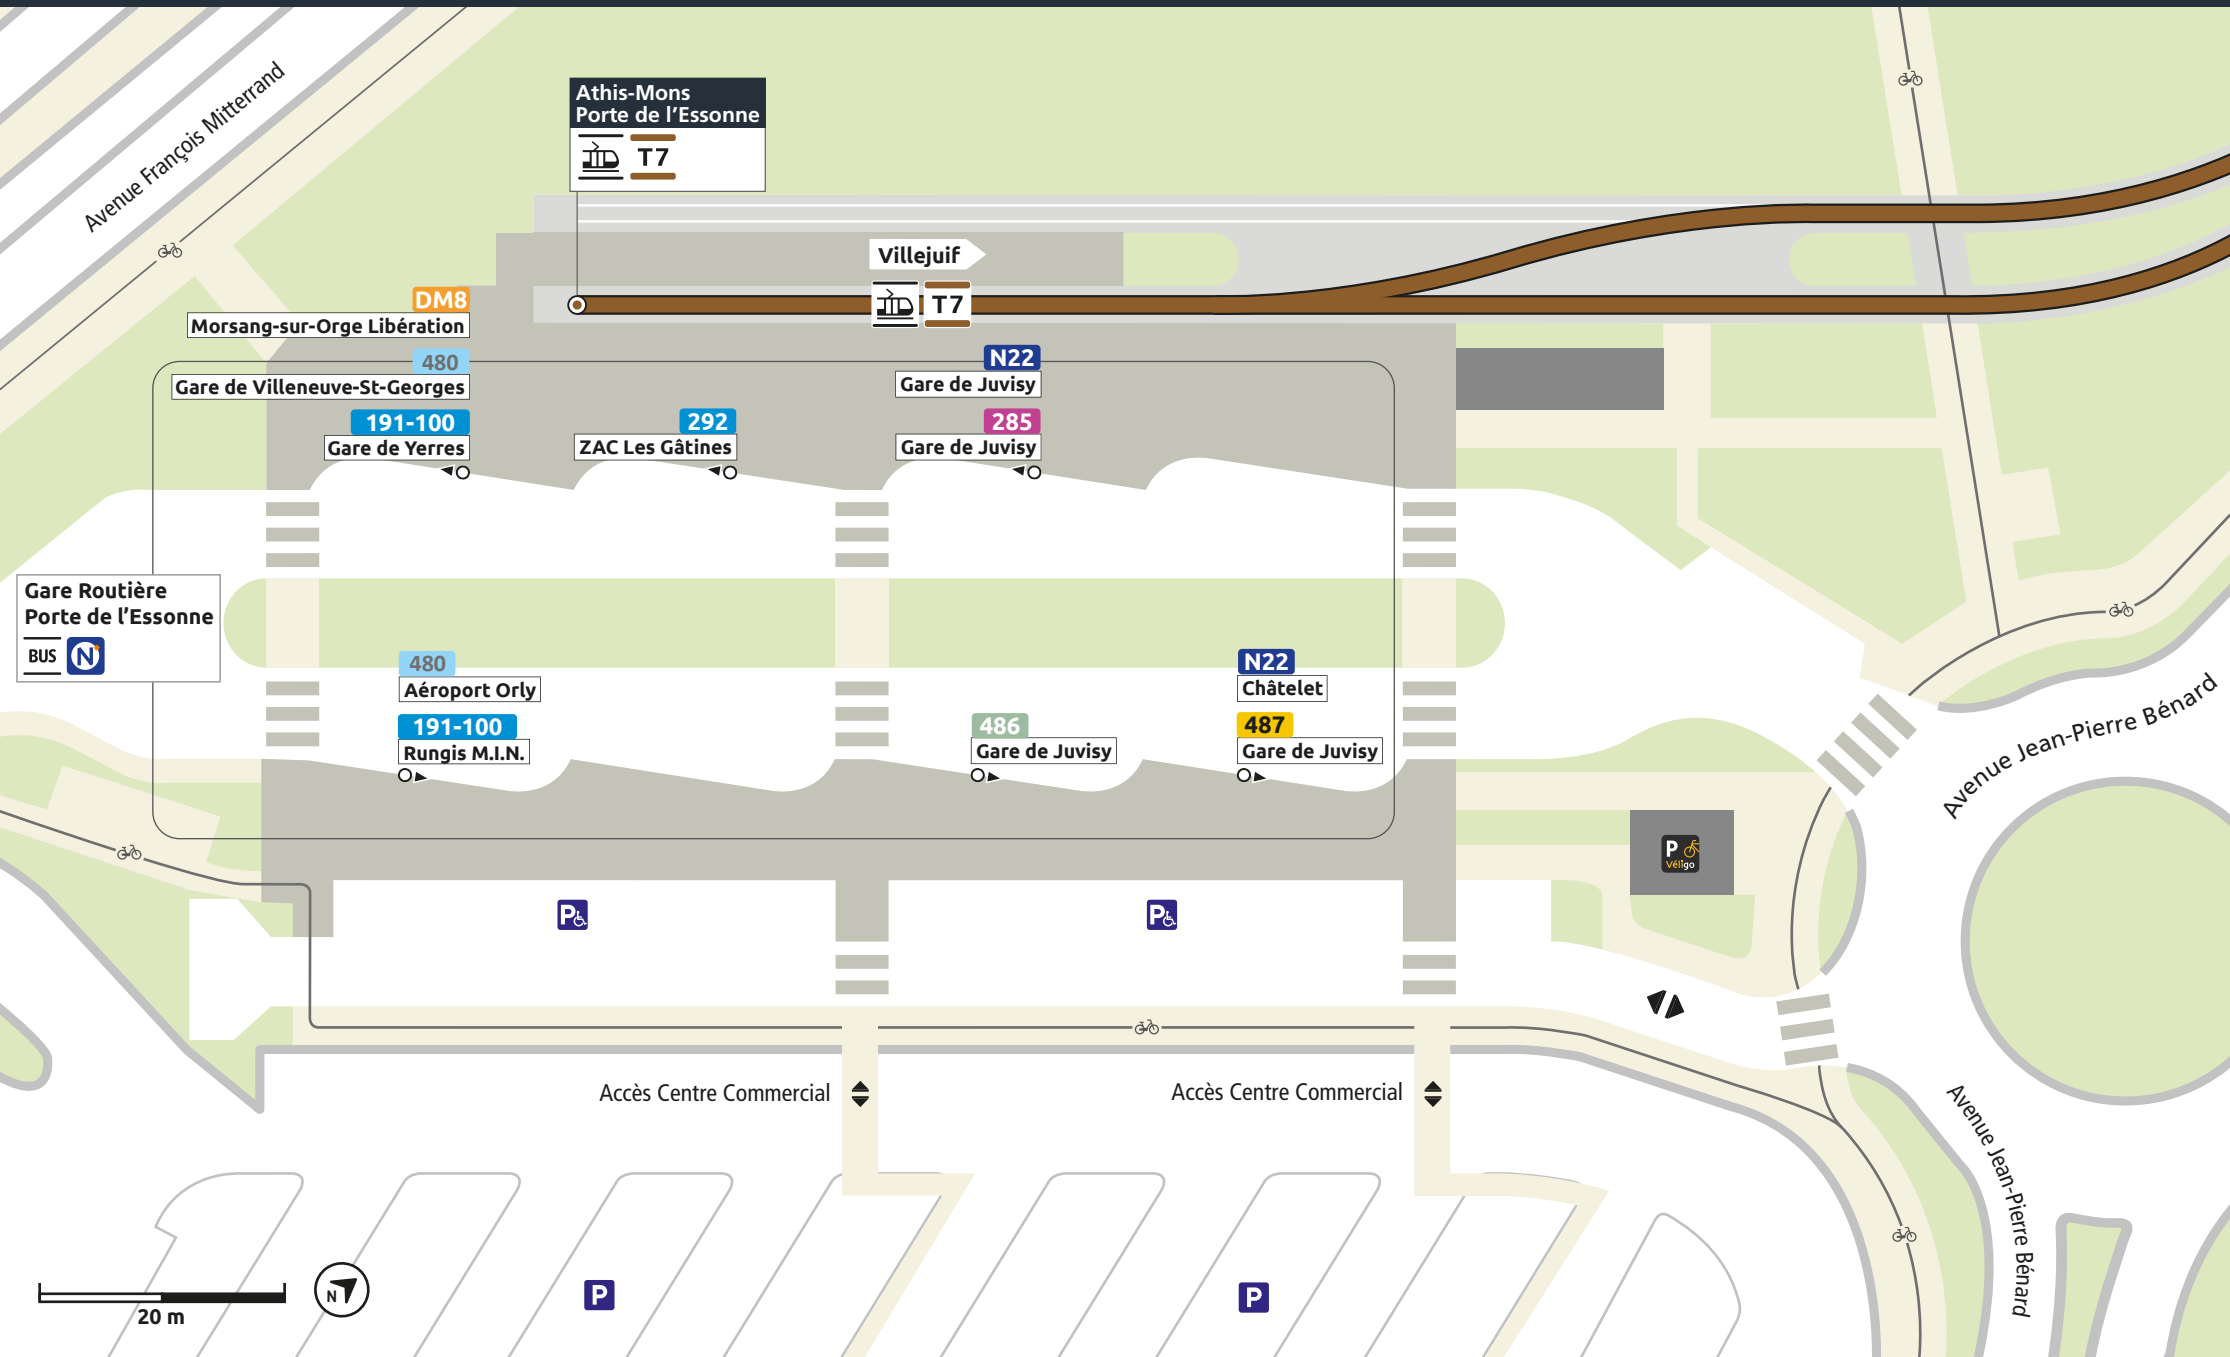

Gare Routière Porte de l'Essonne

Athis-Mons
Porte de l'Essonne
T7

Villejuif
T7

DM8

Morsang-sur-Orge Libération

480

Gare de Villeneuve-St-Georges

191-100

Gare de Yerres

292

ZAC Les Gâtines

N22

Gare de Juvisy

285

Gare de Juvisy

Gare Routière
Porte de l'Essonne

BUS

480

Aéroport Orly

191-100

Rungis M.I.N.

N22

Châtelet

487

20 m

N

P

P

Avenue Jean-Pierre Bénéard

Avenue Jean-Pierre Bénéard