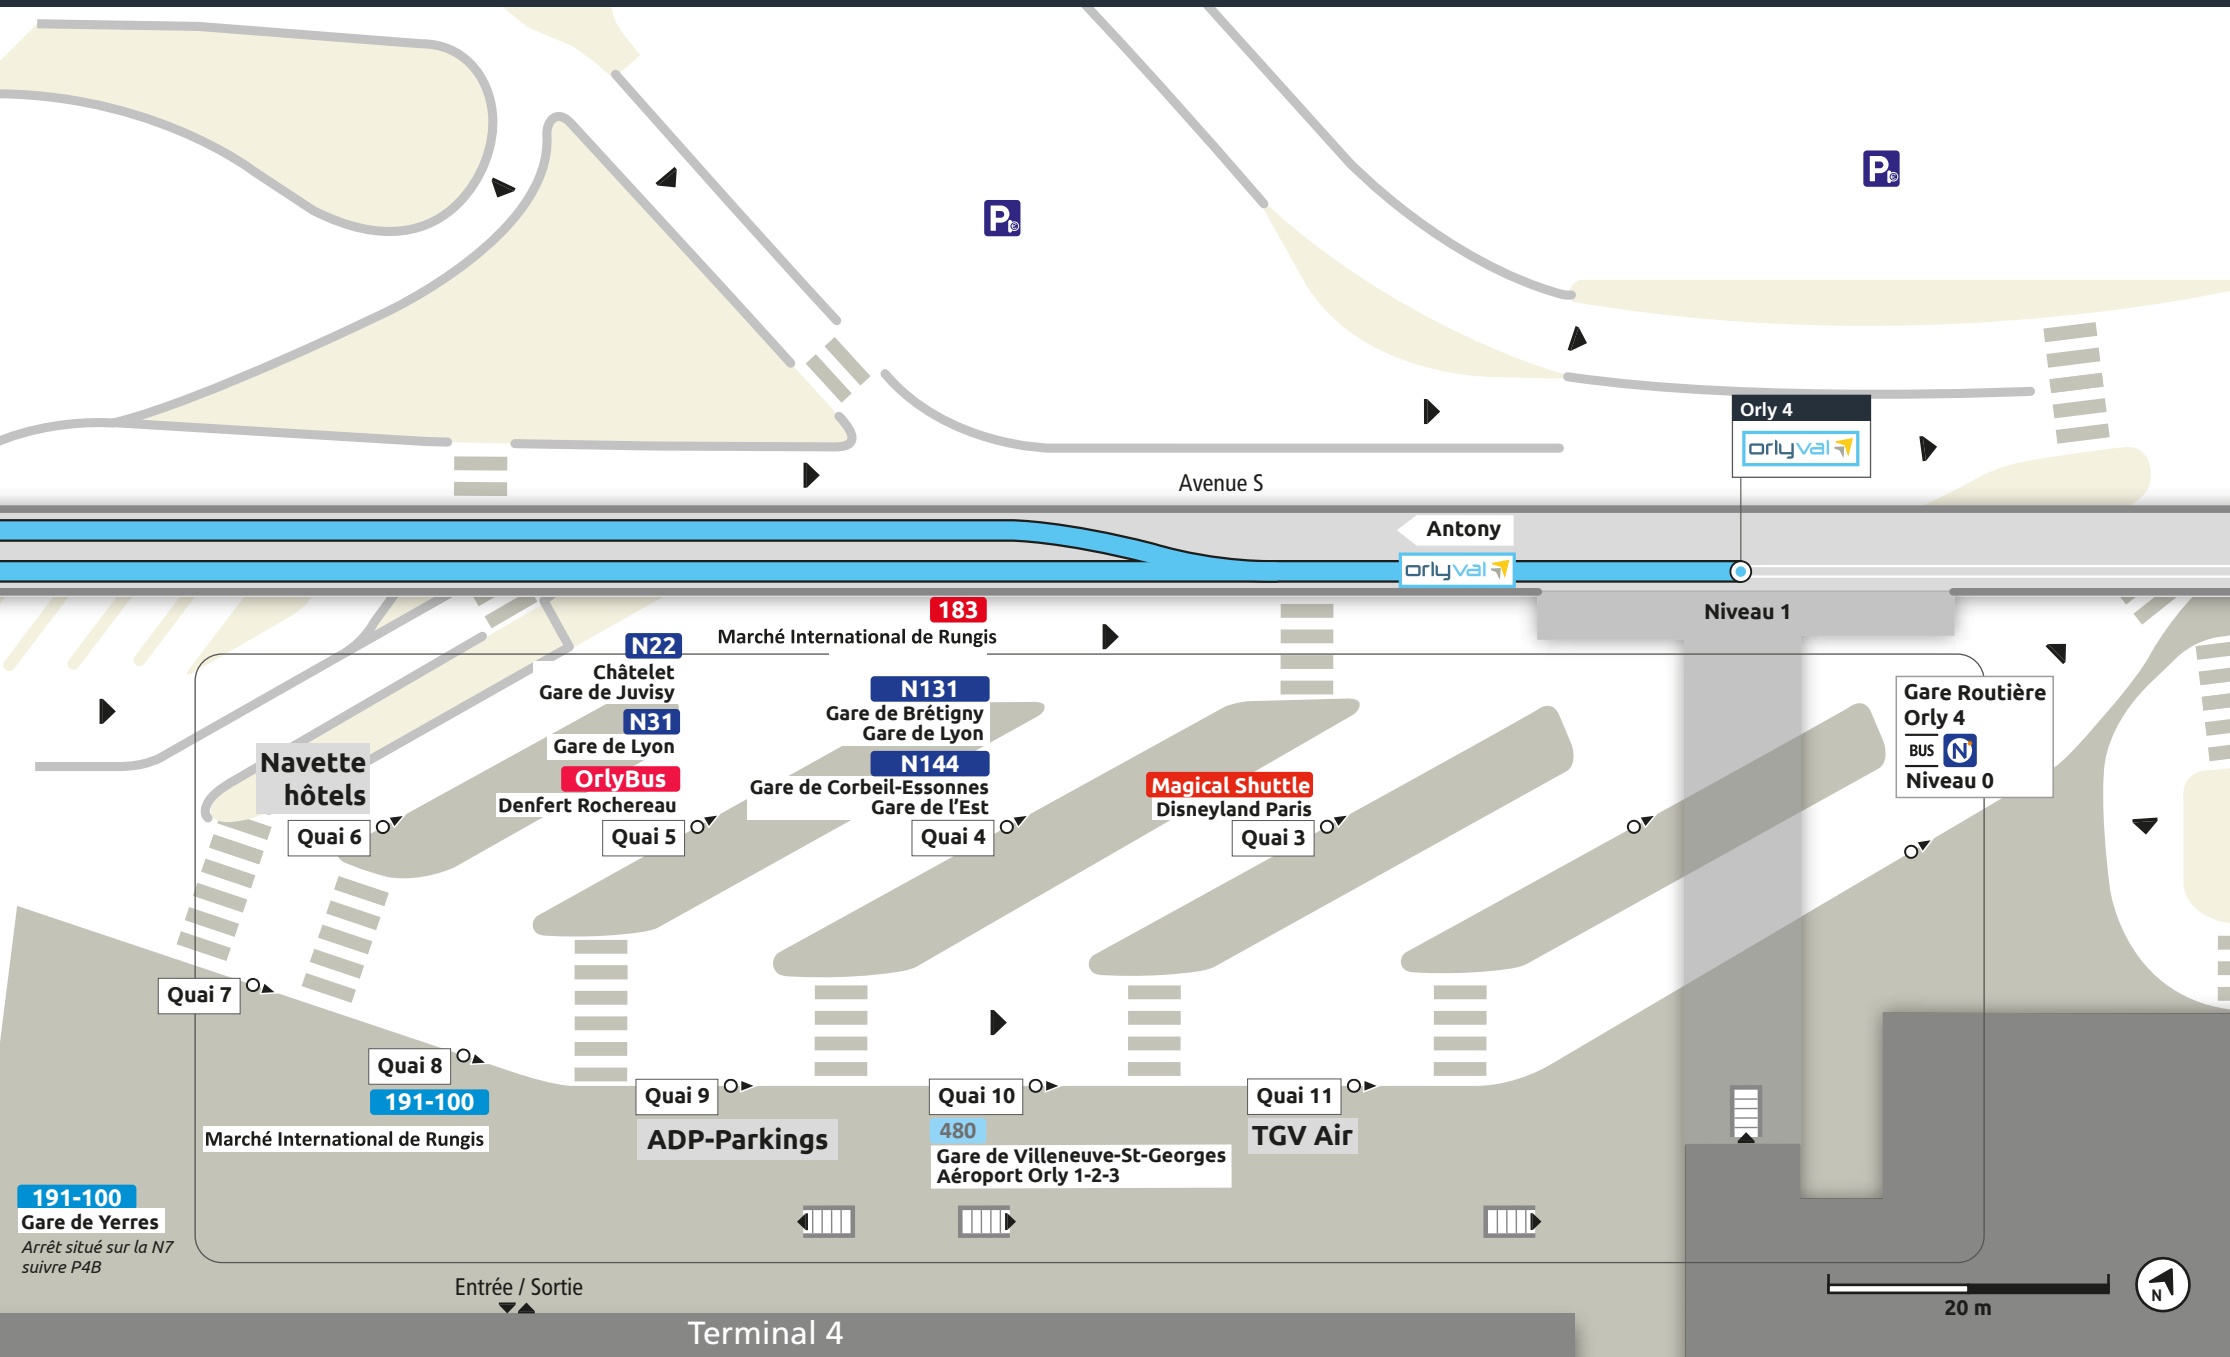

Gare Routière Orly 4

P

P

Orly 4
orlyval

Avenue S

Antony
orlyval

Niveau 1

183

Quai 5

N131

Gare de Brétigny
Gare de Lyon

N144

Gare de Corbeil-Essonnes
Gare de l'Est

Quai 4

Magical Shuttle
Disneyland Paris

Quai 3

Gare Routière
Orly 4
BUS
Niveau 0

Quai 7

Quai 8
191-100

Marché International de Rungis

Quai 9

ADP-Parkings

Quai 10

480
Gare de Villeneuve-St-Georges
Aéroport Orly 1-2-3

Quai 11

TGV Air

191-100
Gare de Yerres

Arrêt situé sur la N7
suivre P4B

Entrée / Sortie

Terminal 4

20 m