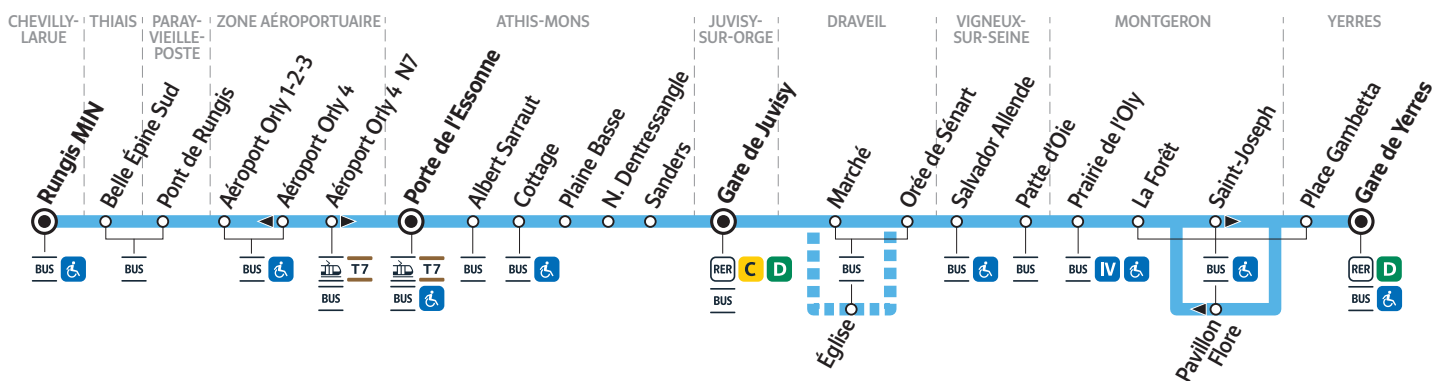

Horaires annuels valables à partir du 2 septembre 2021

► Arrêt desservi dans un seul sens

ZONE 4

Du lundi au vendredi

YERRES	Gare	0:42	1:42	2:42	3:42	4:42	5:48	6:18	6:48	7:18	7:48	8:18	8:48	9:18	9:48	10:48	11:48
	Place Gambetta	0:46	1:46	2:46	3:46	4:46	5:52	6:22	6:53	7:23	7:53	8:23	8:53	9:22	9:52	10:52	11:52
MONTGERON	Pavillon Flore	0:49	1:49	2:49	3:49	4:49	5:56	6:26	6:58	7:28	7:58	8:28	8:58	9:26	9:56	10:56	11:56
	La Forêt	0:52	1:52	2:52	3:52	4:52	5:59	6:29	7:02	7:32	8:02	8:32	9:02	9:29	9:59	10:59	11:59
	Prairie de l'Oly	0:57	1:57	2:57	3:57	4:57	6:04	6:34	7:09	7:39	8:09	8:39	9:09	9:34	10:04	11:04	12:04
VIGNEUX-SUR-SEINE	Patte d'Oie	1:01	2:01	3:01	4:01	5:01	6:08	6:38	7:14	7:44	8:14	8:44	9:14	9:38	10:08	11:08	12:08
	Salvador Allende	1:05	2:05	3:05	4:05	5:05	6:12	6:42	7:19	7:49	8:19	8:49	9:19	9:42	10:12	11:12	12:12
DRAVEIL	Orée de Sénart	1:08	2:08	3:08	4:08	5:08	6:15	6:45	7:22	7:52	8:22	8:52	9:22	9:45	10:15	11:15	12:15
	Marché	1:11	2:11	3:11	4:11	5:11	6:18	6:48	7:25	7:55	8:25	8:55	9:25	9:48	10:18	11:18	12:18
JUVISY-SUR-ORGE	Gare	1:16	2:16	3:16	4:16	5:16	6:24	6:54	7:33	8:03	8:33	9:03	9:33	9:54	10:24	11:24	12:24
ATHIS-MONS	Cottage	1:20	2:20	3:20	4:20	5:20	6:29	6:59	7:41	8:11	8:41	9:11	9:41	9:59	10:29	11:29	12:29
	Albert Sarraut	1:24	2:24	3:24	4:24	5:24	6:34	7:04	7:48	8:18	8:48	9:18	9:48	10:04	10:34	11:34	12:34
	Porte de L'Essonne	1:28	2:28	3:28	4:28	5:28	6:38	7:08	7:53	8:23	8:53	9:23	9:53	10:08	10:38	11:38	12:38
ZONE	Orly 1-2-3	1:34	2:34	3:34	4:34	5:34	6:44	7:14	8:00	8:30	9:00	9:30	10:00	10:14	10:44	11:44	12:44
AÉROPORTUAIRE	Orly 4	1:37	2:37	3:37	4:37	5:37	6:48	7:18	8:04	8:34	9:04	9:34	10:04	10:18	10:48	11:48	12:48
PARAY-VIEILLE-POSTE	Pont de Rungis	1:42	2:42	3:42	4:42	5:42	6:53	7:23	8:09	8:39	9:09	9:39	10:09	10:23	10:53	11:53	12:53
THIAIS	Belle Épine Sud	1:44	2:44	3:44	4:44	5:44	6:55	7:25	8:11	8:41	9:11	9:41	10:11	10:25	10:55	11:55	12:55
CHEVILLY-LARUE	Rungis MIN	1:47	2:47	3:47	4:47	5:47	6:58	7:28	8:14	8:44	9:14	9:44	10:14	10:28	10:58	11:58	12:58